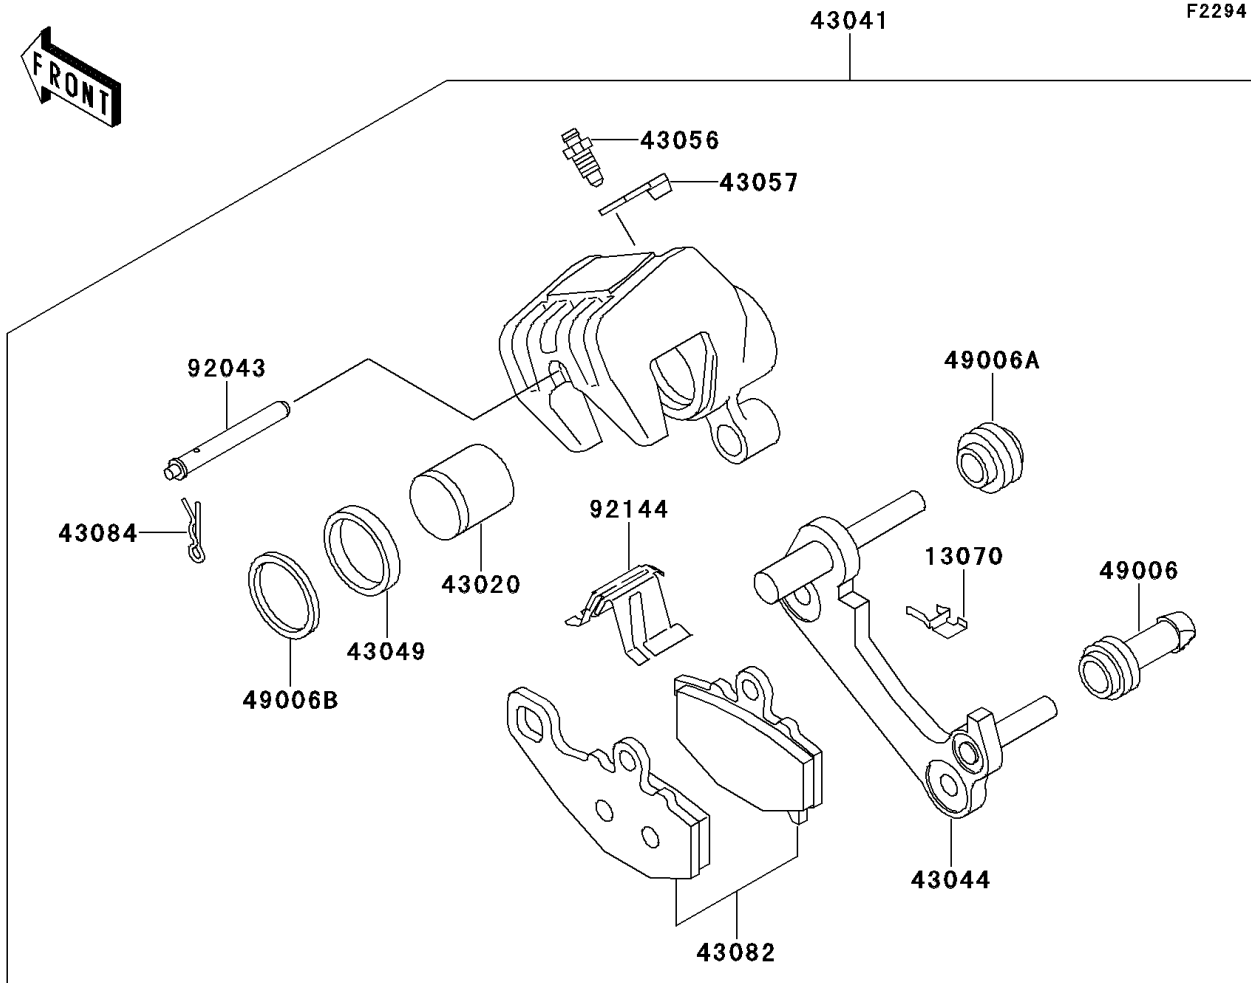

2001 Ninja® ZX™-6 PARTS DIAGRAM

Rear Brake

2001 Ninja® ZX™-6 PARTS LIST

Rear Brake

ITEM NAME	PART NUMBER	QUANTITY
GASKET,DISC PLATE (Ref # 11060)	11060-1357	1
GUIDE (Ref # 13070)	13070-1273	1
DISC,RR,C.GRAY (Ref # 41080)	41080-1255-FB	1
PISTON-COMP-BRAKE (Ref # 43020)	43020-1108	1
HOLDER-BRAKE,REAR CALIPER (Ref # 43034)	43034-1125	1
CALIPER-ASSY,RR,M.F.GRAY (Ref # 43041)	43041-1501-FE	1
HOLDER-COMP-CALIPER,RR (Ref # 43044)	43044-1110	1
PACKING,PISTON SEAL (Ref # 43049)	43049-001	1
BREATHER-BRAKE (Ref # 43056)	43056-1054	1
CAP-BREATHER (Ref # 43057)	43057-003	1
PAD-ASSY-BRAKE (Ref # 43082)	43082-1157	1
CLAMP,PAD (Ref # 43084)	43084-003	1
BOOT,CALIPER (Ref # 49006)	49006-1054	1
BOOT,CALIPER (Ref # 49006A)	49006-1095	1
BOOT,PISTON SEAL (Ref # 49006B)	49006-1212	1
BOLT,SOCKET,8X20 (Ref # 92002)	92002-1178	2
PIN,PAD (Ref # 92043)	92043-1489	1
SPRING,PAD (Ref # 92144)	92144-1719	1
BOLT,SOCKET,8X30 (Ref # 92150)	92150-1771	4