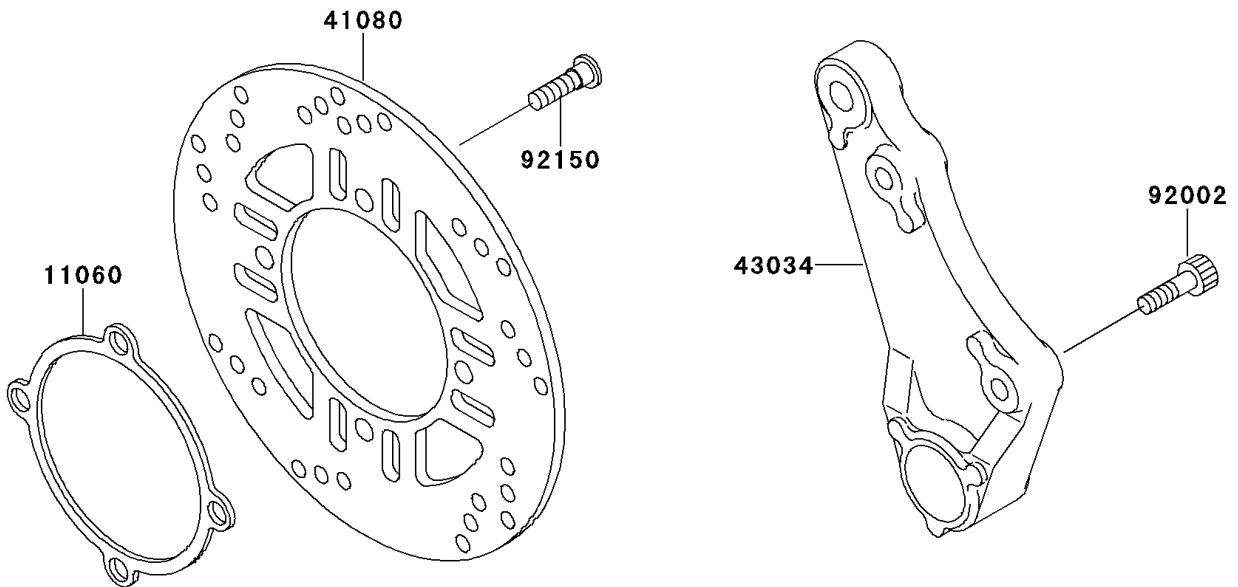

2001 Ninja® ZX™-6 PARTS DIAGRAM

Rear Brake

2001 Ninja® ZX™-6 PARTS LIST

Rear Brake

ITEM NAME	PART NUMBER	QUANTITY
GASKET,DISC PLATE (Ref # 11060)	11060-1357	1
GUIDE (Ref # 13070)	13070-1273	1
DISC,RR,C.GRAY (Ref # 41080)	41080-1255-FB	1
PISTON-COMP-BRAKE (Ref # 43020)	43020-1108	1
HOLDER-BRAKE,REAR CALIPER (Ref # 43034)	43034-1125	1
CALIPER-ASSY,RR,M.F.GRAY (Ref # 43041)	43041-1501-FE	1
HOLDER-COMP-CALIPER,RR (Ref # 43044)	43044-1110	1
PACKING,PISTON SEAL (Ref # 43049)	43049-001	1
BREATHER-BRAKE (Ref # 43056)	43056-1054	1
CAP-BREATHER (Ref # 43057)	43057-003	1
PAD-ASSY-BRAKE (Ref # 43082)	43082-1157	1
CLAMP,PAD (Ref # 43084)	43084-003	1
BOOT,CALIPER (Ref # 49006)	49006-1054	1
BOOT,CALIPER (Ref # 49006A)	49006-1095	1
BOOT,PISTON SEAL (Ref # 49006B)	49006-1212	1
BOLT,SOCKET,8X20 (Ref # 92002)	92002-1178	2
PIN,PAD (Ref # 92043)	92043-1489	1
SPRING,PAD (Ref # 92144)	92144-1719	1
BOLT,SOCKET,8X30 (Ref # 92150)	92150-1771	4