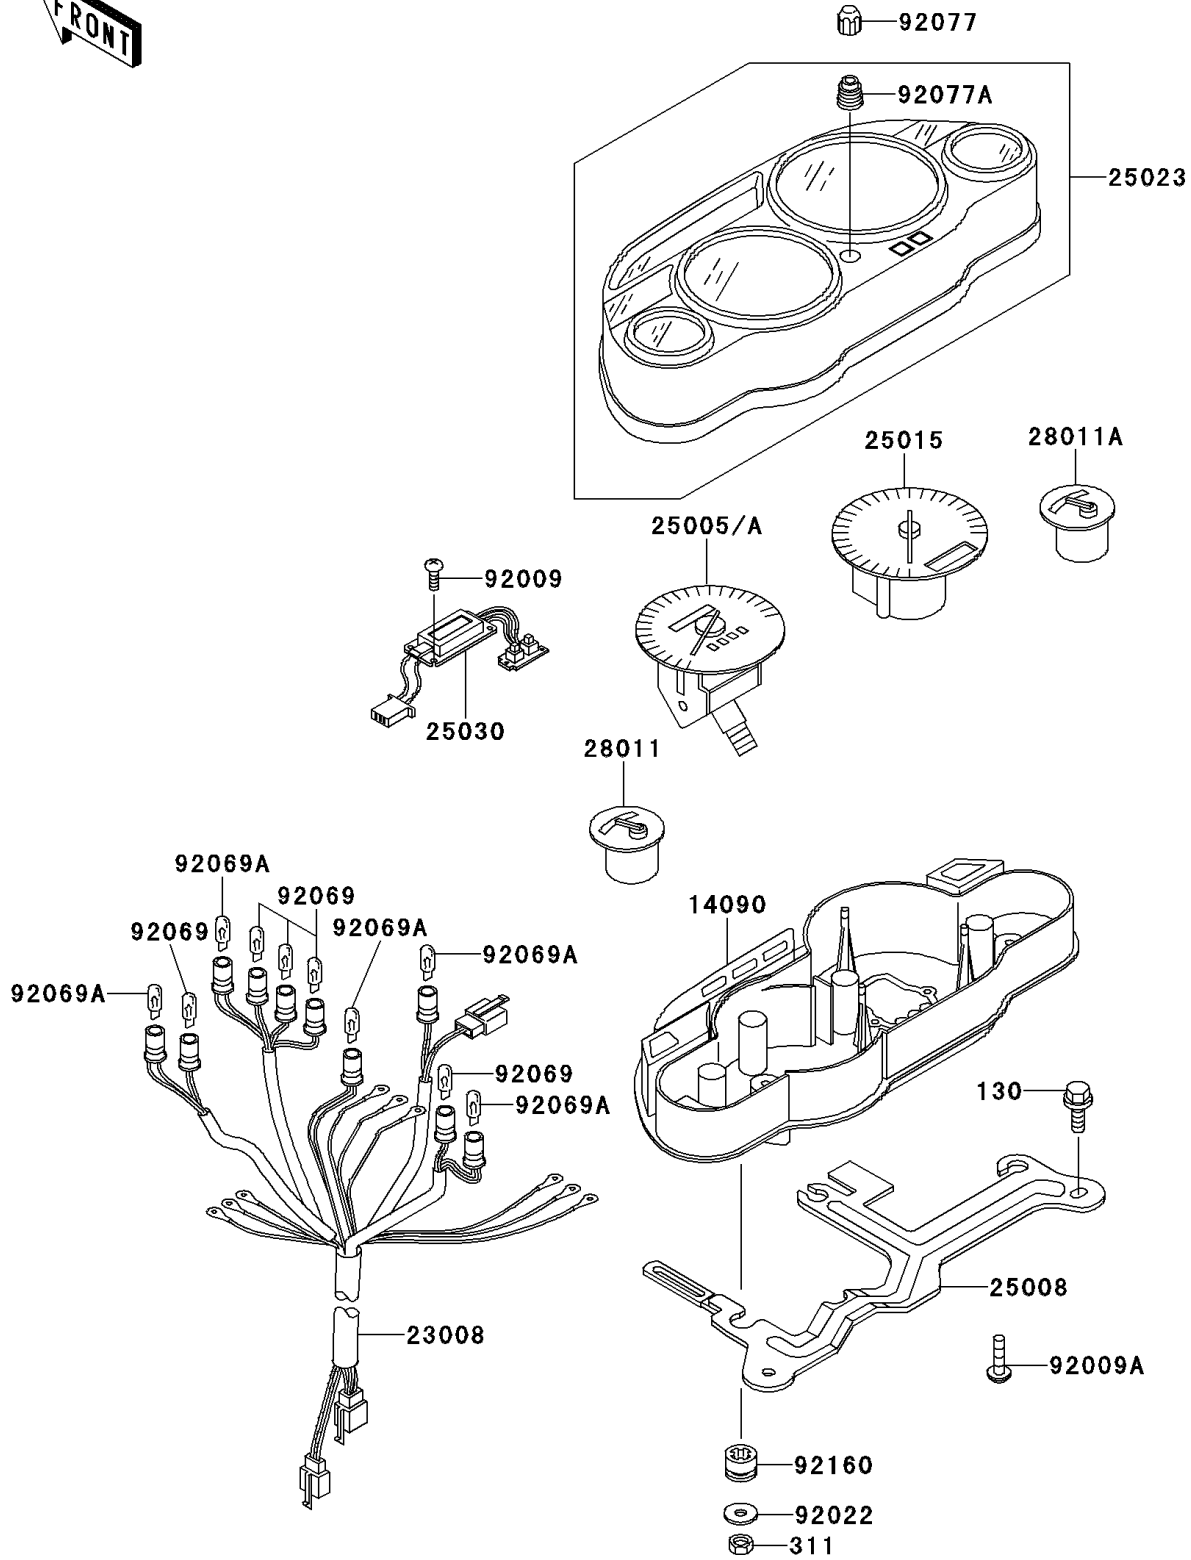

# 1999 Ninja® ZX™-6 PARTS DIAGRAM

Meter(s)

F2530

# 1999 Ninja® ZX™-6 PARTS LIST

Meter(s)

ITEM NAME	PART NUMBER	QUANTITY
BOLT-FLANGED,6X14,BLACK (Ref # 130)	130J0614	2
NUT-HEX,6MM (Ref # 311)	311B0600	3
COVER,METER HOUSING (Ref # 14090)	14090-1554	1
SOCKET-ASSY,METER (Ref # 23008)	23008-1543	1
BRACKET-METER (Ref # 25008)	25008-1195	1
TACHOMETER,X1000R/MIN (Ref # 25015)	25015-1342	1
COVER-METER CASE,UPP (Ref # 25023)	25023-1219	1
CLOCK,DIGITAL (Ref # 25030)	25030-1003	1
METER,FUEL (Ref # 28011)	28011-1131	1
METER,TEMP (Ref # 28011A)	28011-1132	1
SCREW,TAPPING,3X12 (Ref # 92009)	92009-1255	2
SCREW,TAPPING,4X14 (Ref # 92009A)	92009-1503	4
WASHER,6.2X18X1.2 (Ref # 92022)	92022-1369	3
BULB,12V 3.4W,T10 (Ref # 92069)	92069-1007	5
BULB,12V 1.7W,T10 (Ref # 92069A)	92069-1059	5
KNOB,TRIP RESET (Ref # 92077)	92077-1094	1
KNOB,TRIP RESET (Ref # 92077A)	92077-1112	1
DAMPER (Ref # 92160)	92160-1436	3
SPEEDOMETER,KPH (Ref # 25005)	25005-1612	1
SPEEDOMETER,MPH (Ref # 25005A)	25005-1613	1