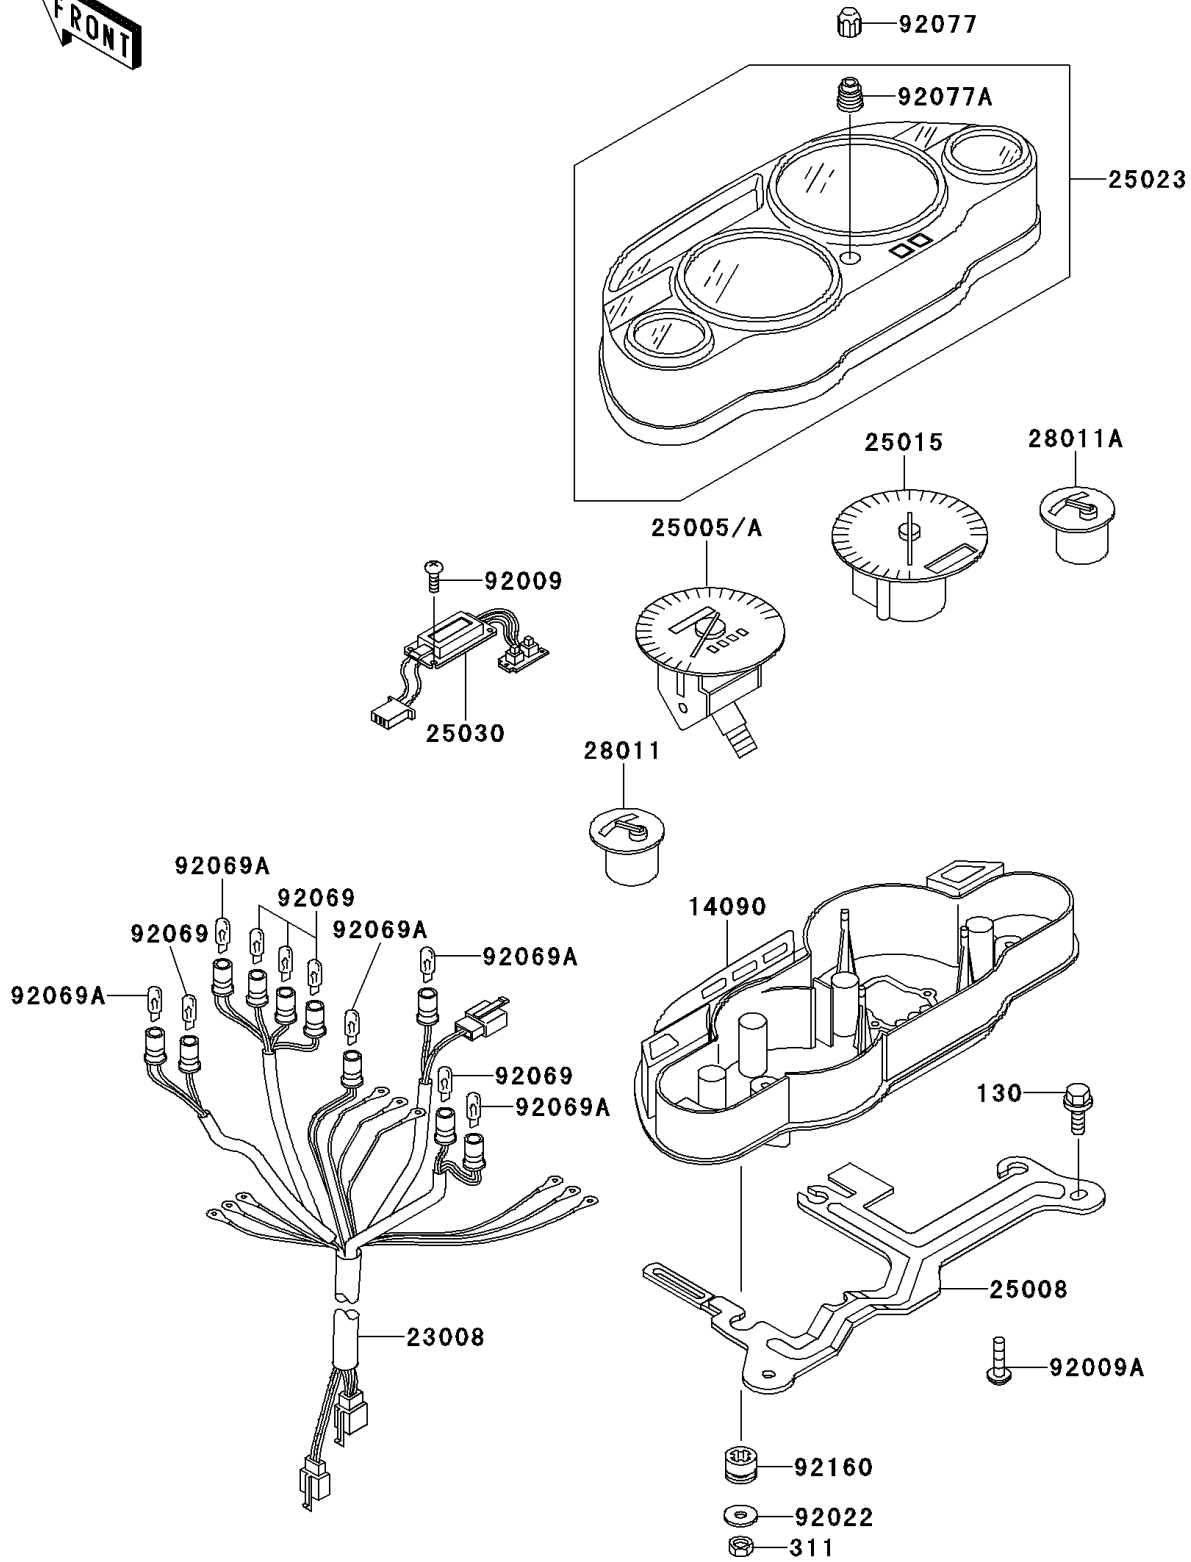

# 2001 Ninja® ZX™-6 PARTS DIAGRAM

Meter(s)

F2530

## 2001 Ninja® ZX™-6 PARTS LIST

Meter(s)

ITEM NAME	PART NUMBER	QUANTITY
BOLT-FLANGED,6X14,BLACK (Ref # 130)	130J0614	2
NUT-HEX,6MM (Ref # 311)	311B0600	3
COVER,METER HOUSING (Ref # 14090)	14090-1554	1
SOCKET-ASSY,METER (Ref # 23008)	23008-1543	1
BRACKET-METER (Ref # 25008)	25008-1195	1
TACHOMETER,X1000R/MIN (Ref # 25015)	25015-1342	1
COVER-METER CASE,UPP (Ref # 25023)	25023-1219	1
CLOCK,DIGITAL (Ref # 25030)	25030-1003	1
METER,FUEL (Ref # 28011)	28011-1131	1
METER,TEMP (Ref # 28011A)	28011-1132	1
SCREW,TAPPING,3X12 (Ref # 92009)	92009-1255	2
SCREW,TAPPING,4X14 (Ref # 92009A)	92009-1503	4
WASHER,6.2X18X1.2 (Ref # 92022)	92022-1369	3
BULB,12V 3.4W,T10 (Ref # 92069)	92069-1007	5
BULB,12V 1.7W,T10 (Ref # 92069A)	92069-1059	5
KNOB,TRIP RESET (Ref # 92077)	92077-1094	1
KNOB,TRIP RESET (Ref # 92077A)	92077-1112	1
DAMPER (Ref # 92160)	92160-1436	3
SPEEDOMETER,KPH (Ref # 25005)	25005-1612	1
SPEEDOMETER,MPH (Ref # 25005A)	25005-1613	1