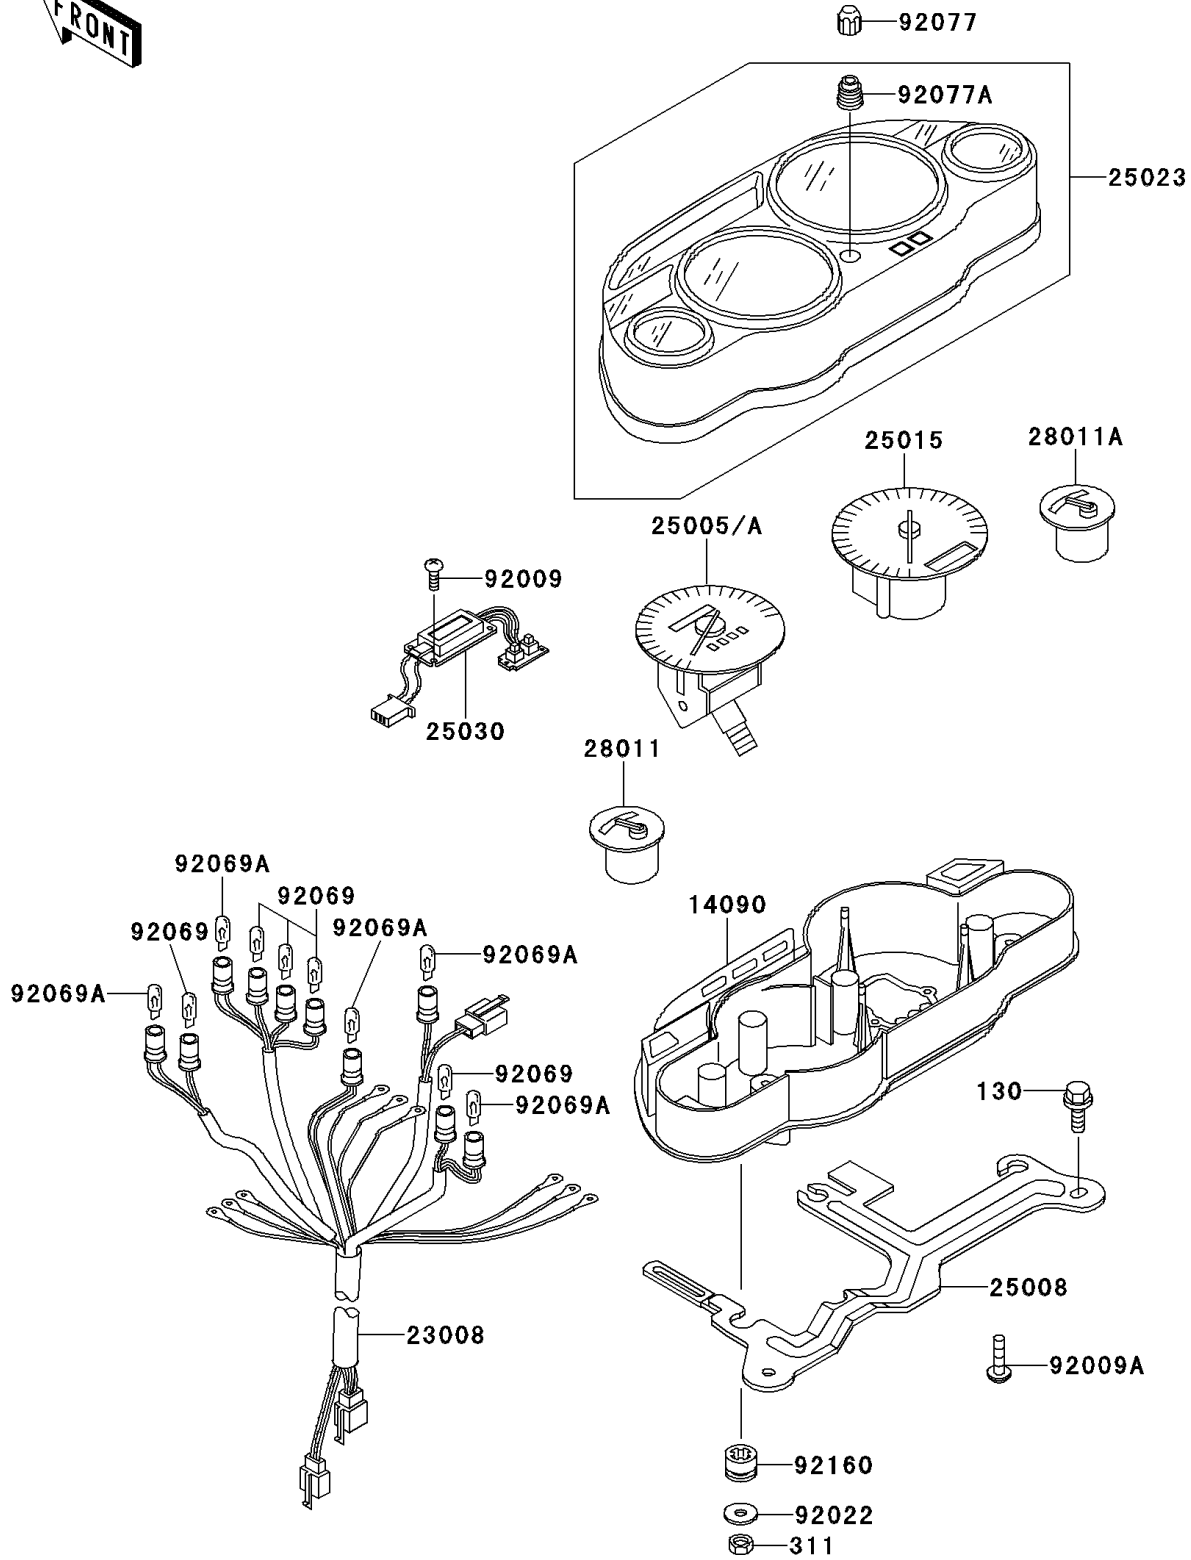

2001 Ninja® ZX™-6 PARTS DIAGRAM

Meter(s)

F2530

2001 Ninja® ZX™-6 PARTS LIST

Meter(s)

ITEM NAME	PART NUMBER	QUANTITY
BOLT-FLANGED,6X14,BLACK (Ref # 130)	130J0614	2
NUT-HEX,6MM (Ref # 311)	311B0600	3
COVER,METER HOUSING (Ref # 14090)	14090-1554	1
SOCKET-ASSY,METER (Ref # 23008)	23008-1543	1
BRACKET-METER (Ref # 25008)	25008-1195	1
TACHOMETER,X1000R/MIN (Ref # 25015)	25015-1342	1
COVER-METER CASE,UPP (Ref # 25023)	25023-1219	1
CLOCK,DIGITAL (Ref # 25030)	25030-1003	1
METER,FUEL (Ref # 28011)	28011-1131	1
METER,TEMP (Ref # 28011A)	28011-1132	1
SCREW,TAPPING,3X12 (Ref # 92009)	92009-1255	2
SCREW,TAPPING,4X14 (Ref # 92009A)	92009-1503	4
WASHER,6.2X18X1.2 (Ref # 92022)	92022-1369	3
BULB,12V 3.4W,T10 (Ref # 92069)	92069-1007	5
BULB,12V 1.7W,T10 (Ref # 92069A)	92069-1059	5
KNOB,TRIP RESET (Ref # 92077)	92077-1094	1
KNOB,TRIP RESET (Ref # 92077A)	92077-1112	1
DAMPER (Ref # 92160)	92160-1436	3
SPEEDOMETER,KPH (Ref # 25005)	25005-1612	1
SPEEDOMETER,MPH (Ref # 25005A)	25005-1613	1