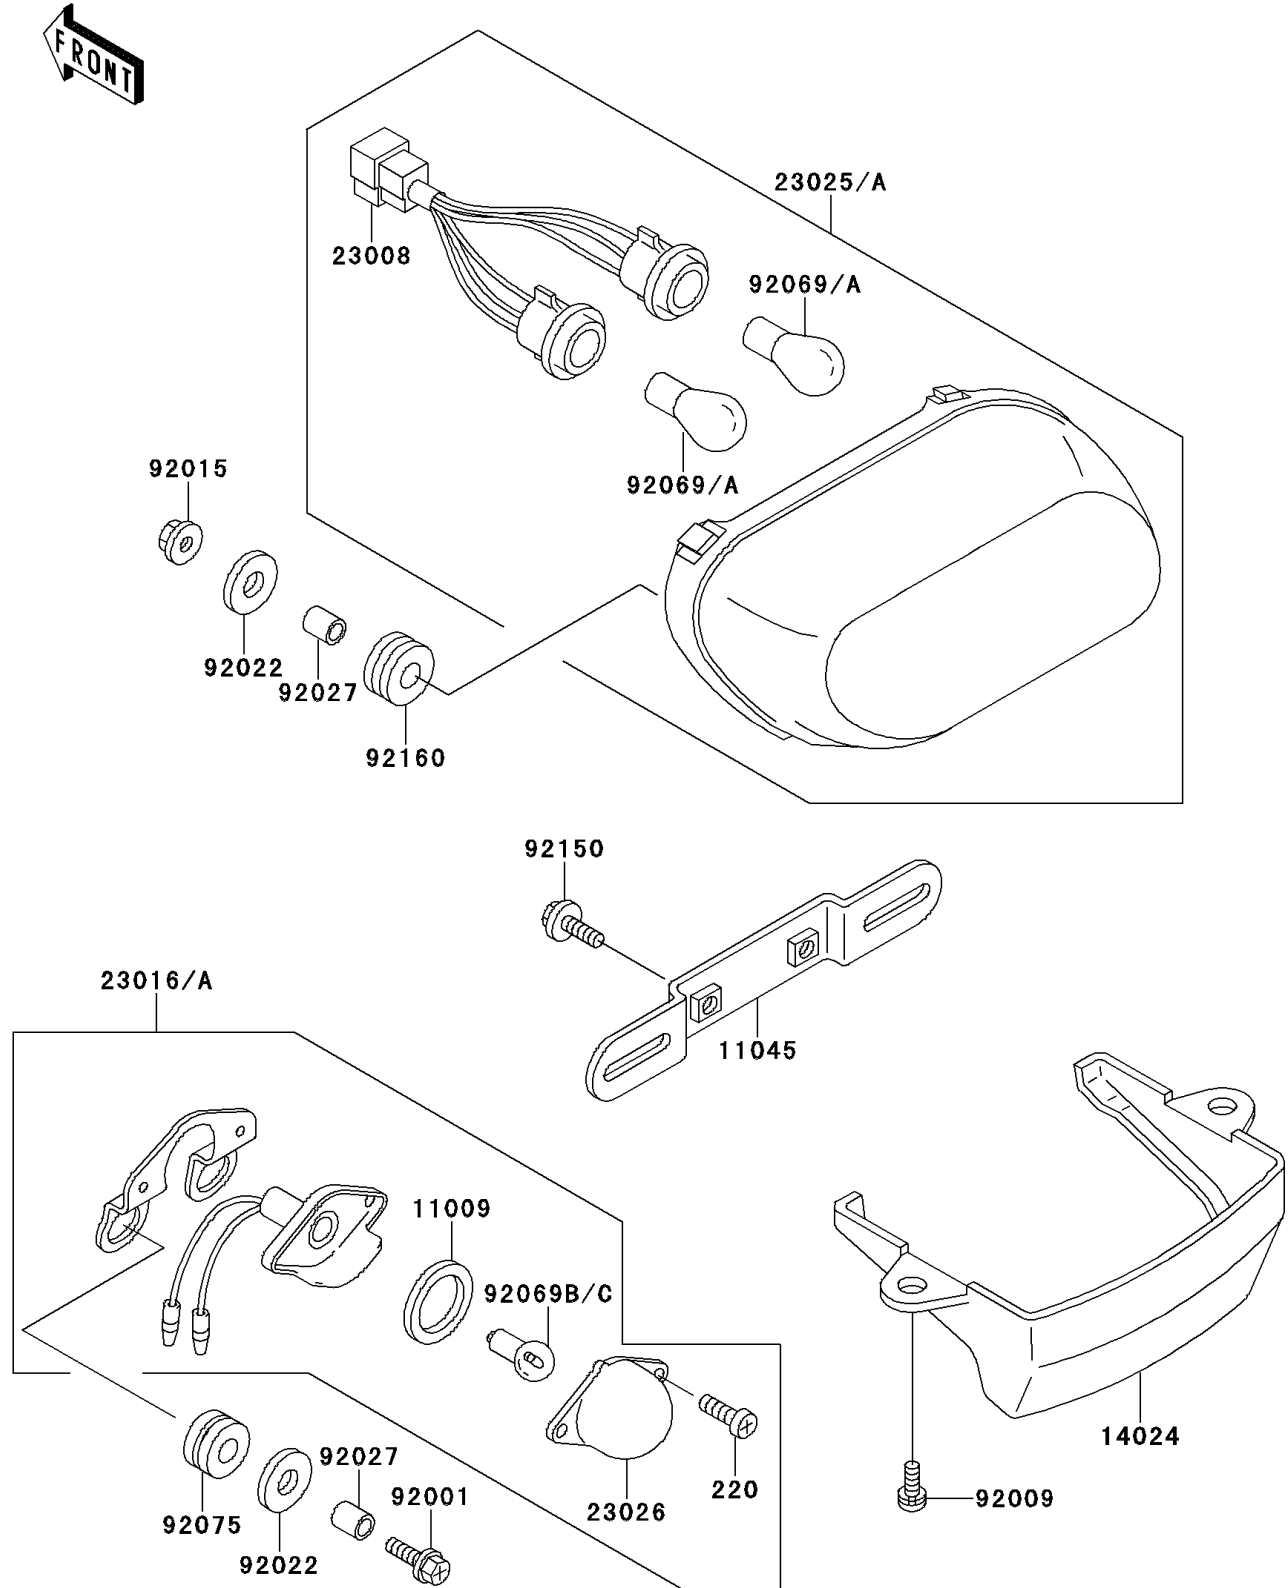

1999 Ninja® ZX™-6 PARTS DIAGRAM

Taillight(s)

F2720

1999 Ninja® ZX™-6 PARTS LIST

Taillight(s)

ITEM NAME	PART NUMBER	QUANTITY
SCREW-PAN-CROS (Ref # 220)	220B0410	2
GASKET,LICENSE PLATE LAMP (Ref # 11009)	11009-1372	1
BRACKET,LICENSE (Ref # 11045)	11045-1387	1
COVER,LICENSE LAMP (Ref # 14024)	14024-1386	1
SOCKET-ASSY,TAIL LAMP (Ref # 23008)	23008-1364	1
LAMP-ASSY,LICENSE PLATE (Ref # 23016)	23016-1126	1
LAMP-TAIL (Ref # 23025)	23025-1233	1
LENS,LAMP (Ref # 23026)	23026-1054	1
BOLT,6X25 (Ref # 92001)	92001-1524	2
SCREW,5X12,BLACK (Ref # 92009)	92009-1182	2
NUT,FLANGED,6MM (Ref # 92015)	92015-1367	3
WASHER,6.5X20X1.6 (Ref # 92022)	92022-1557	5
COLLAR,6.8X10X12 (Ref # 92027)	92027-162	5
BULB,12V 27/8W (Ref # 92069)	92069-059	2
BULB,12V 8W (Ref # 92069B)	92069-1012	1
DAMPER (Ref # 92075)	92075-209	2
BOLT,6X16 (Ref # 92150)	92150-1909	2
DAMPER (Ref # 92160)	92160-1162	3