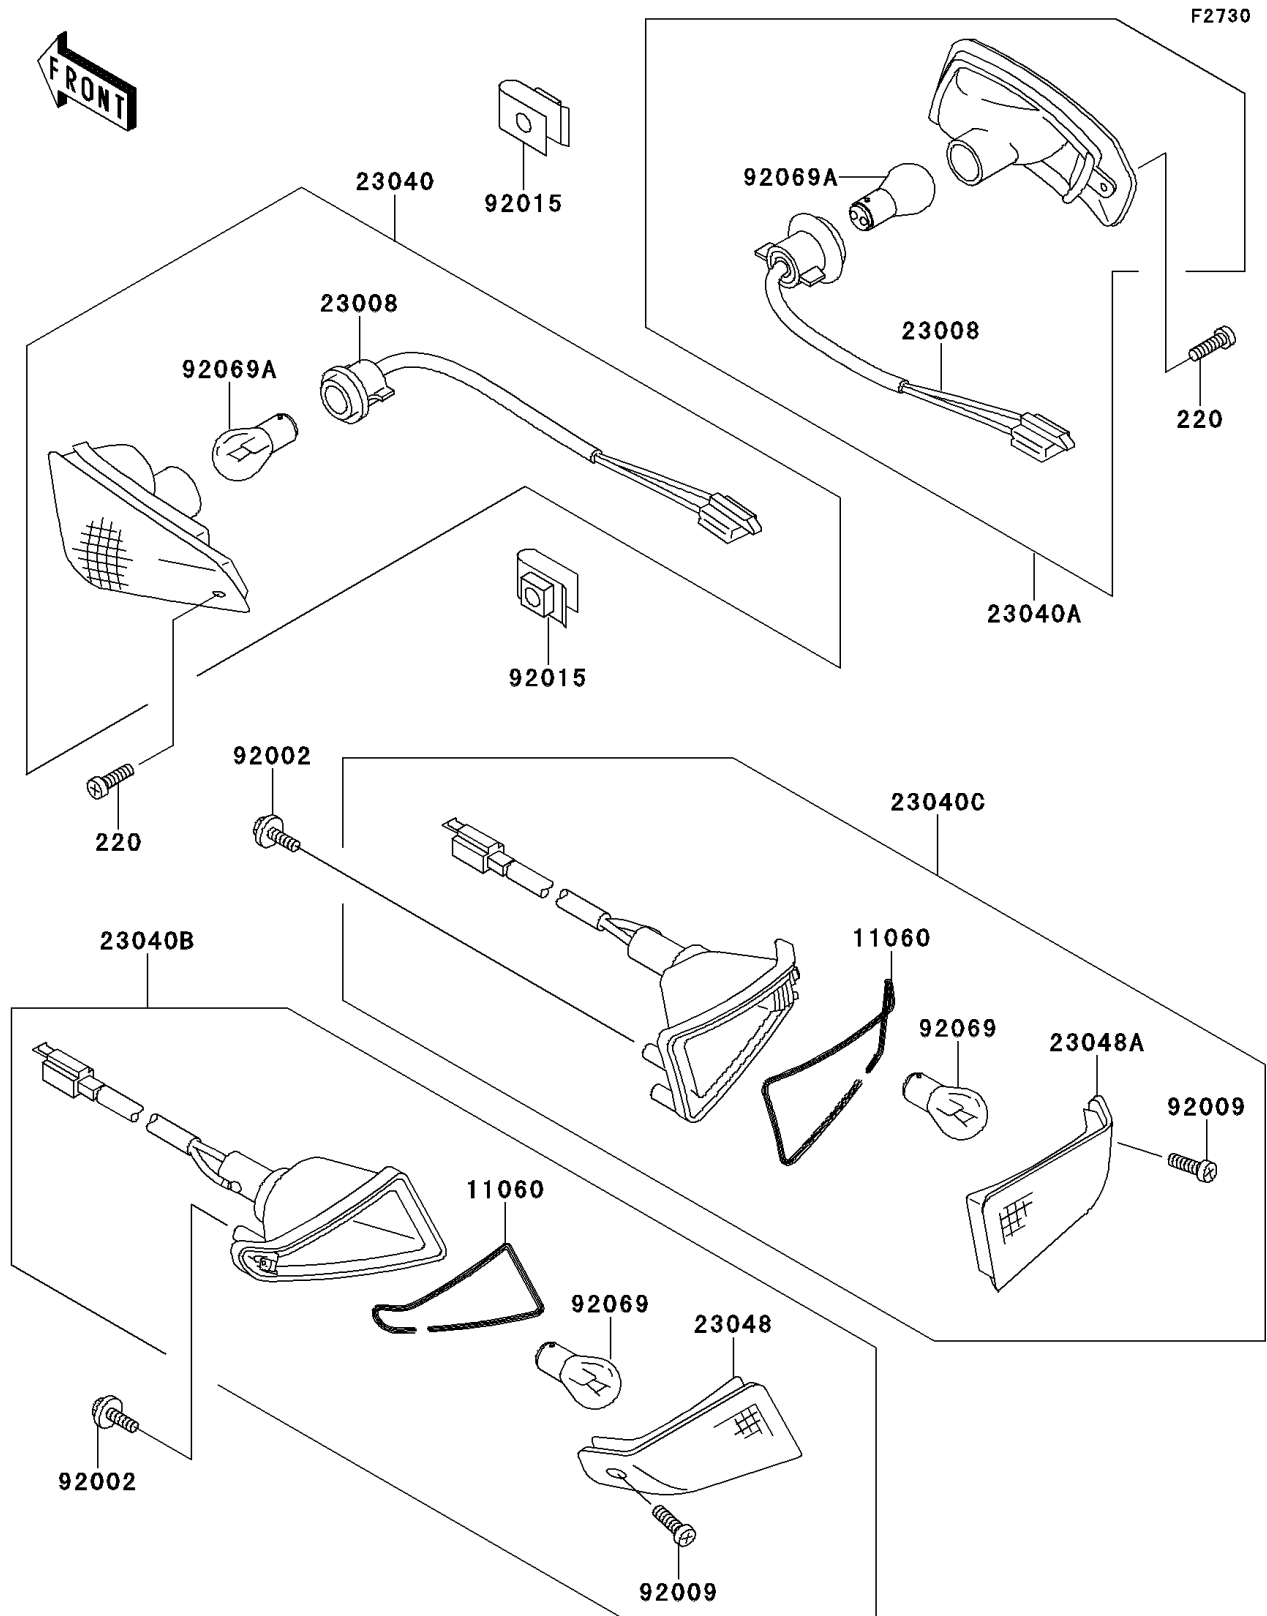

2001 Ninja® ZX™-6 PARTS DIAGRAM

Turn Signals

2001 Ninja® ZX™-6 PARTS LIST

Turn Signals

ITEM NAME	PART NUMBER	QUANTITY
SCREW-PAN-CROS,4X25 (Ref # 220)	220D0425	2
GASKET,SIGNAL LAMP LENS (Ref # 11060)	11060-1322	2
SOCKET-ASSY,SIGNAL LAMP,FR (Ref # 23008)	23008-1514	2
LAMP-SIGNAL,FR,LH (Ref # 23040)	23040-1237	1
LAMP-SIGNAL,FR,RH (Ref # 23040A)	23040-1238	1
LAMP-SIGNAL,RR,LH (Ref # 23040B)	23040-1243	1
LAMP-SIGNAL,RR,RH (Ref # 23040C)	23040-1244	1
LENS-SIGNAL LAMP,RR,LH (Ref # 23048)	23048-1144	1
LENS-SIGNAL LAMP,RR,RH (Ref # 23048A)	23048-1145	1
BOLT,TAPPING,5X16 (Ref # 92002)	92002-1472	6
SCREW,TAPPING,4X14,YELLOW (Ref # 92009)	92009-1140	2
NUT,4MM (Ref # 92015)	92015-1834	2
BULB,12V 32CP(23W) (Ref # 92069)	92069-055	2
BULB,12V 32/3CP(23/8W) (Ref # 92069A)	92069-060	2