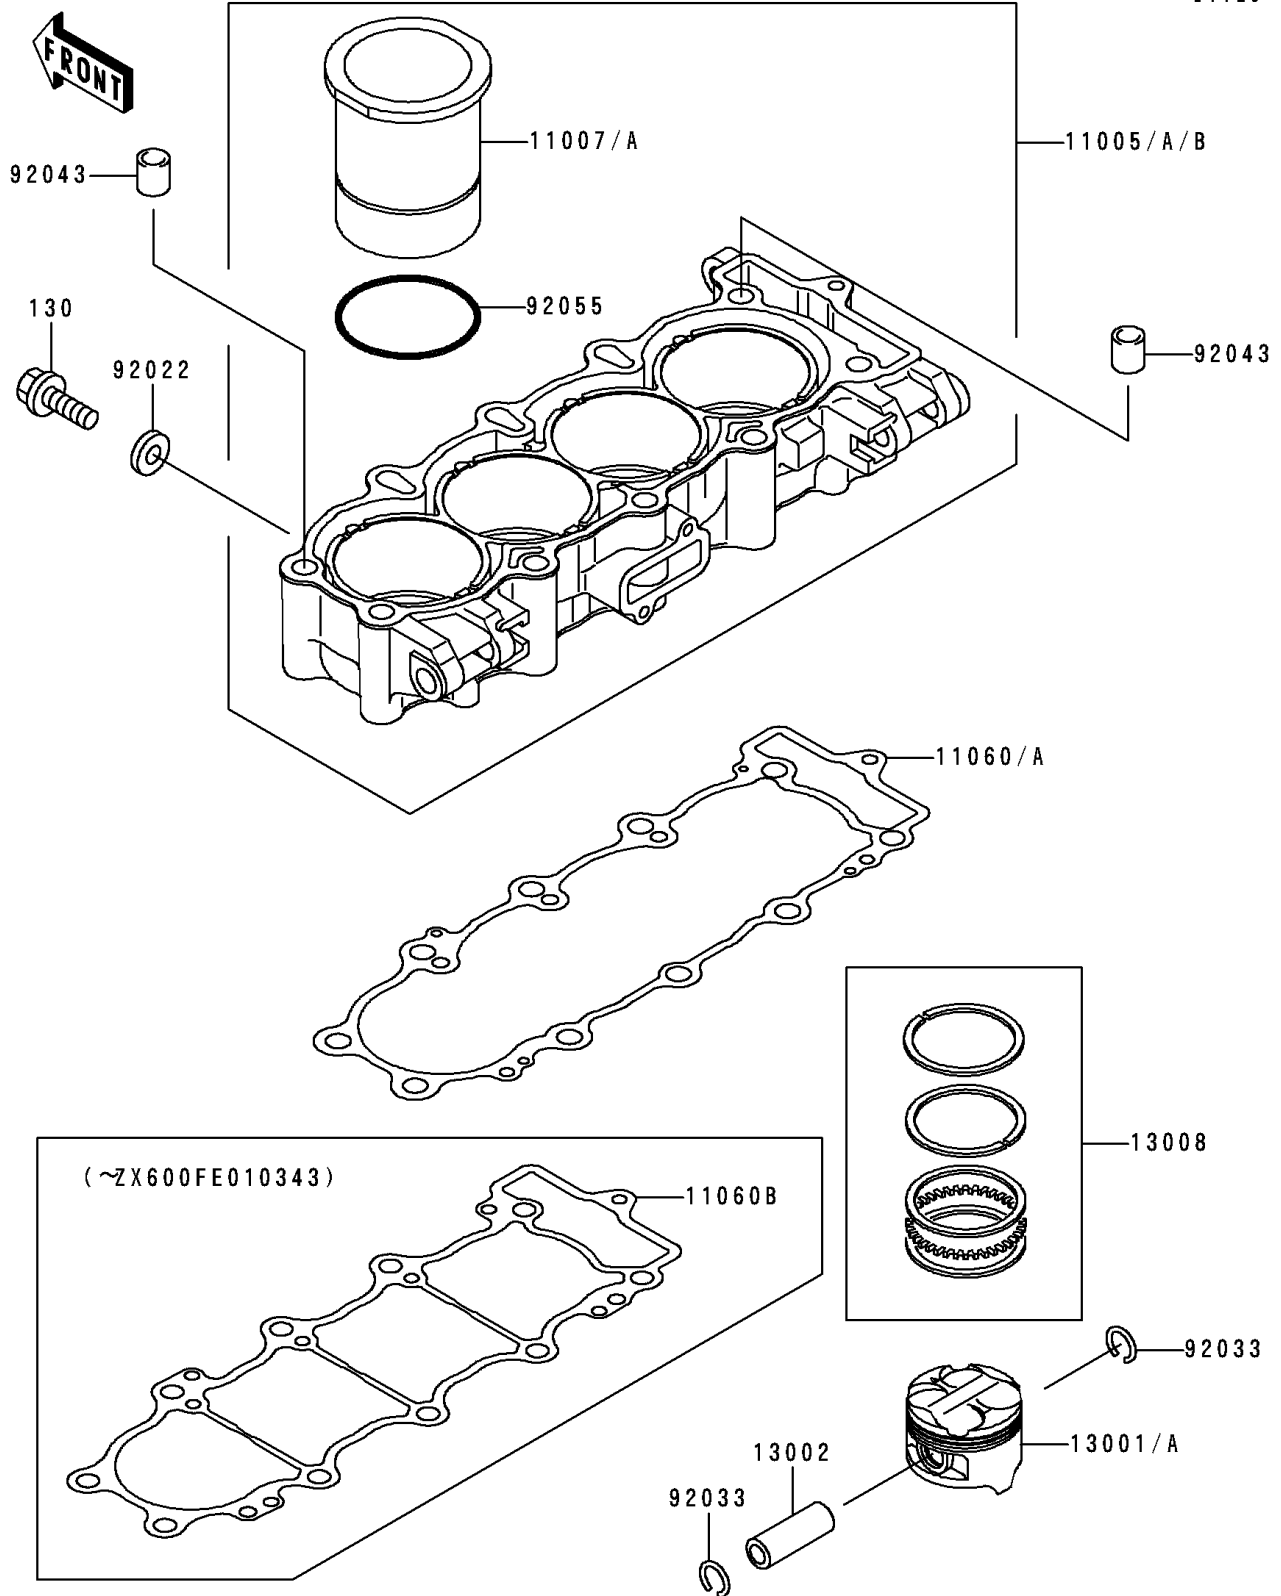

1996 Ninja® ZX™-6R PARTS DIAGRAM

Cylinder/Piston(s)

E1120

1996 Ninja® ZX™-6R PARTS LIST

Cylinder/Piston(s)

ITEM NAME	PART NUMBER	QUANTITY
BOLT-FLANGED (Ref # 130)	130J0610	2
CYLINDER-ENGINE (Ref # 11005A)	11005-1798	1
LINER-CYLINDER (Ref # 11007A)	11007-1142	4
GASKET,CYLINDER BASE (Ref # 11060)	11060-1668	1
PISTON-ENGINE,STD (Ref # 13001A)	13001-1451	4
PIN-PISTON (Ref # 13002)	13002-1105	4
RING-SET-PISTON,STD (Ref # 13008)	13008-1161	4
WASHER,6.2X11X1 (Ref # 92022)	92022-304	2
RING-SNAP,PISTON PIN (Ref # 92033)	92033-1161	8
PIN,10.1X12X14 (Ref # 92043)	92043-4009	2
RING-O,72X2.0 (Ref # 92055)	92055-1534	4