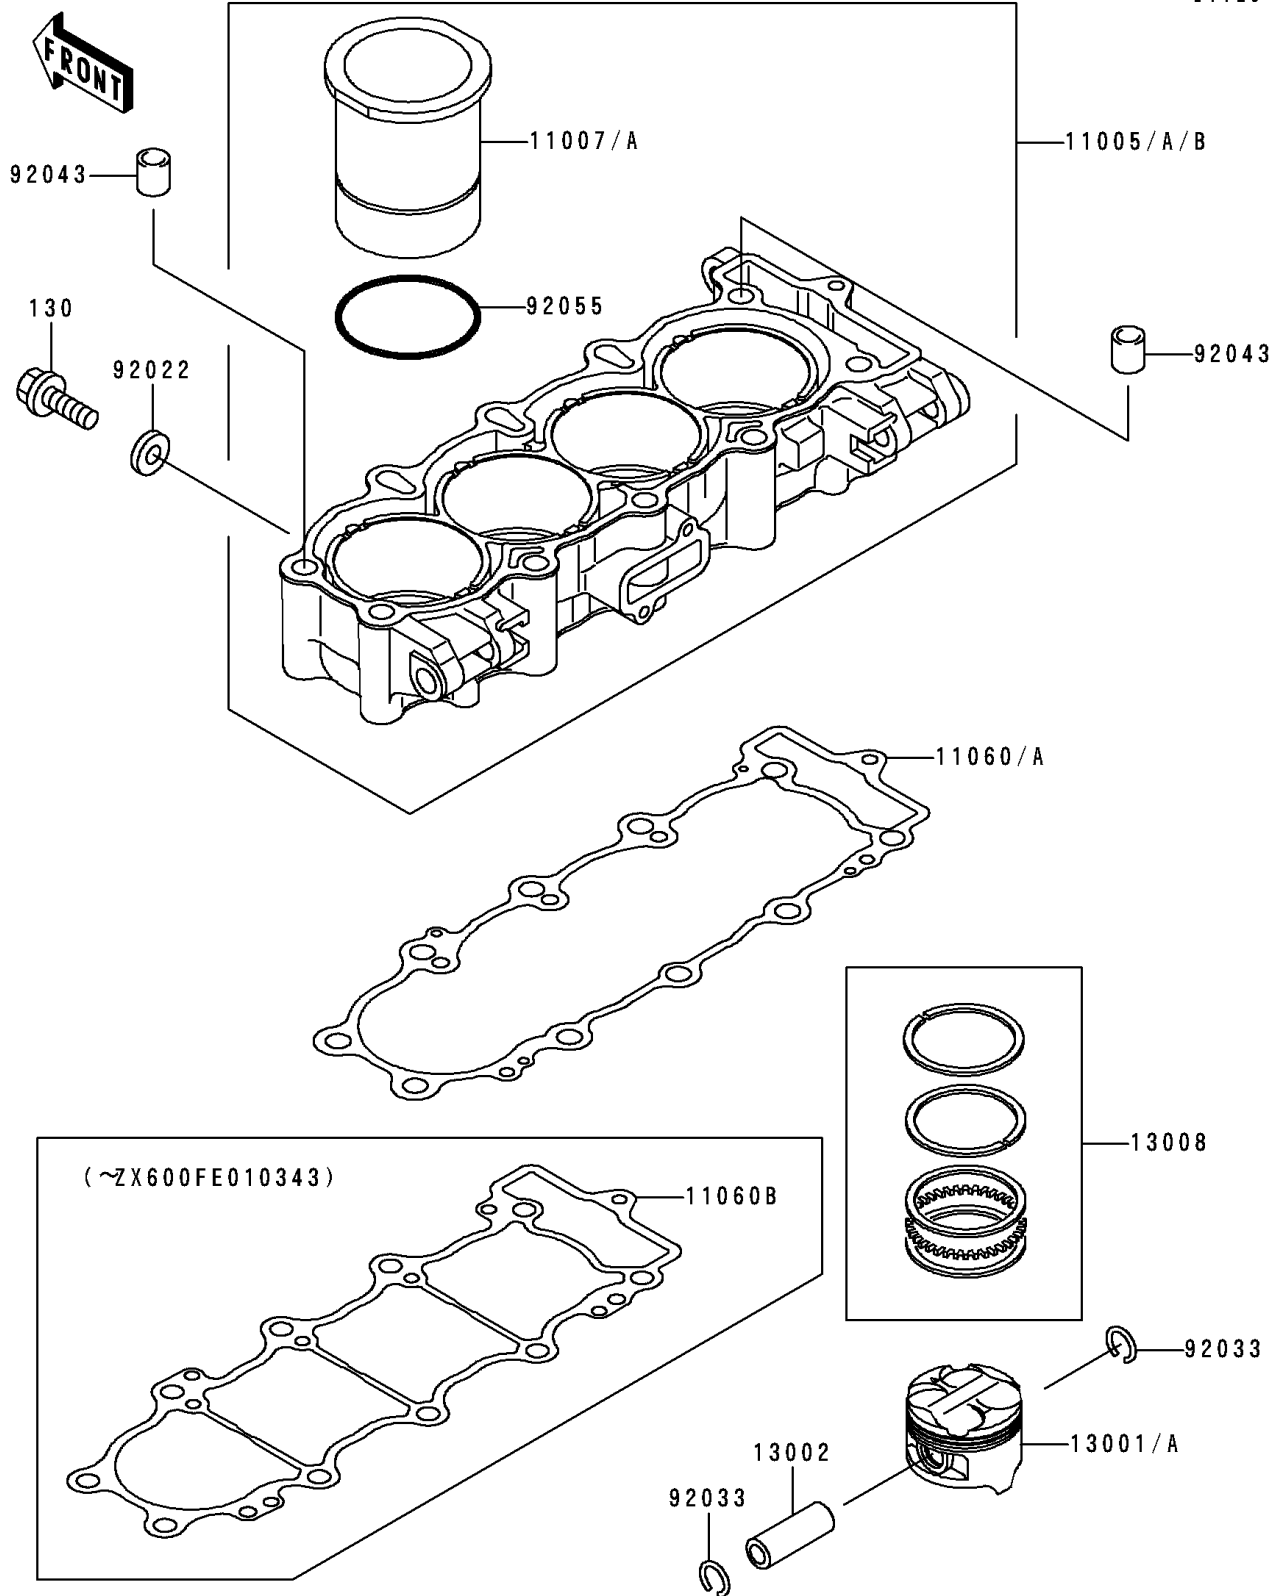

# 1997 Ninja® ZX™ -6R PARTS DIAGRAM

Cylinder/Piston(s)

E1120

## 1997 Ninja® ZX™ -6R PARTS LIST

Cylinder/Piston(s)

ITEM NAME	PART NUMBER	QUANTITY
BOLT-FLANGED (Ref # 130)	130J0610	2
CYLINDER-ENGINE (Ref # 11005A)	11005-1798	1
LINER-CYLINDER (Ref # 11007A)	11007-1142	4
GASKET,CYLINDER BASE (Ref # 11060)	11060-1668	1
PISTON-ENGINE,STD (Ref # 13001A)	13001-1451	4
PIN-PISTON (Ref # 13002)	13002-1105	4
RING-SET-PISTON,STD (Ref # 13008)	13008-1161	4
WASHER,6.2X11X1 (Ref # 92022)	92022-304	2
RING-SNAP,PISTON PIN (Ref # 92033)	92033-1161	8
PIN,10.1X12X14 (Ref # 92043)	92043-4009	2
RING-O,72X2.0 (Ref # 92055)	92055-1534	4