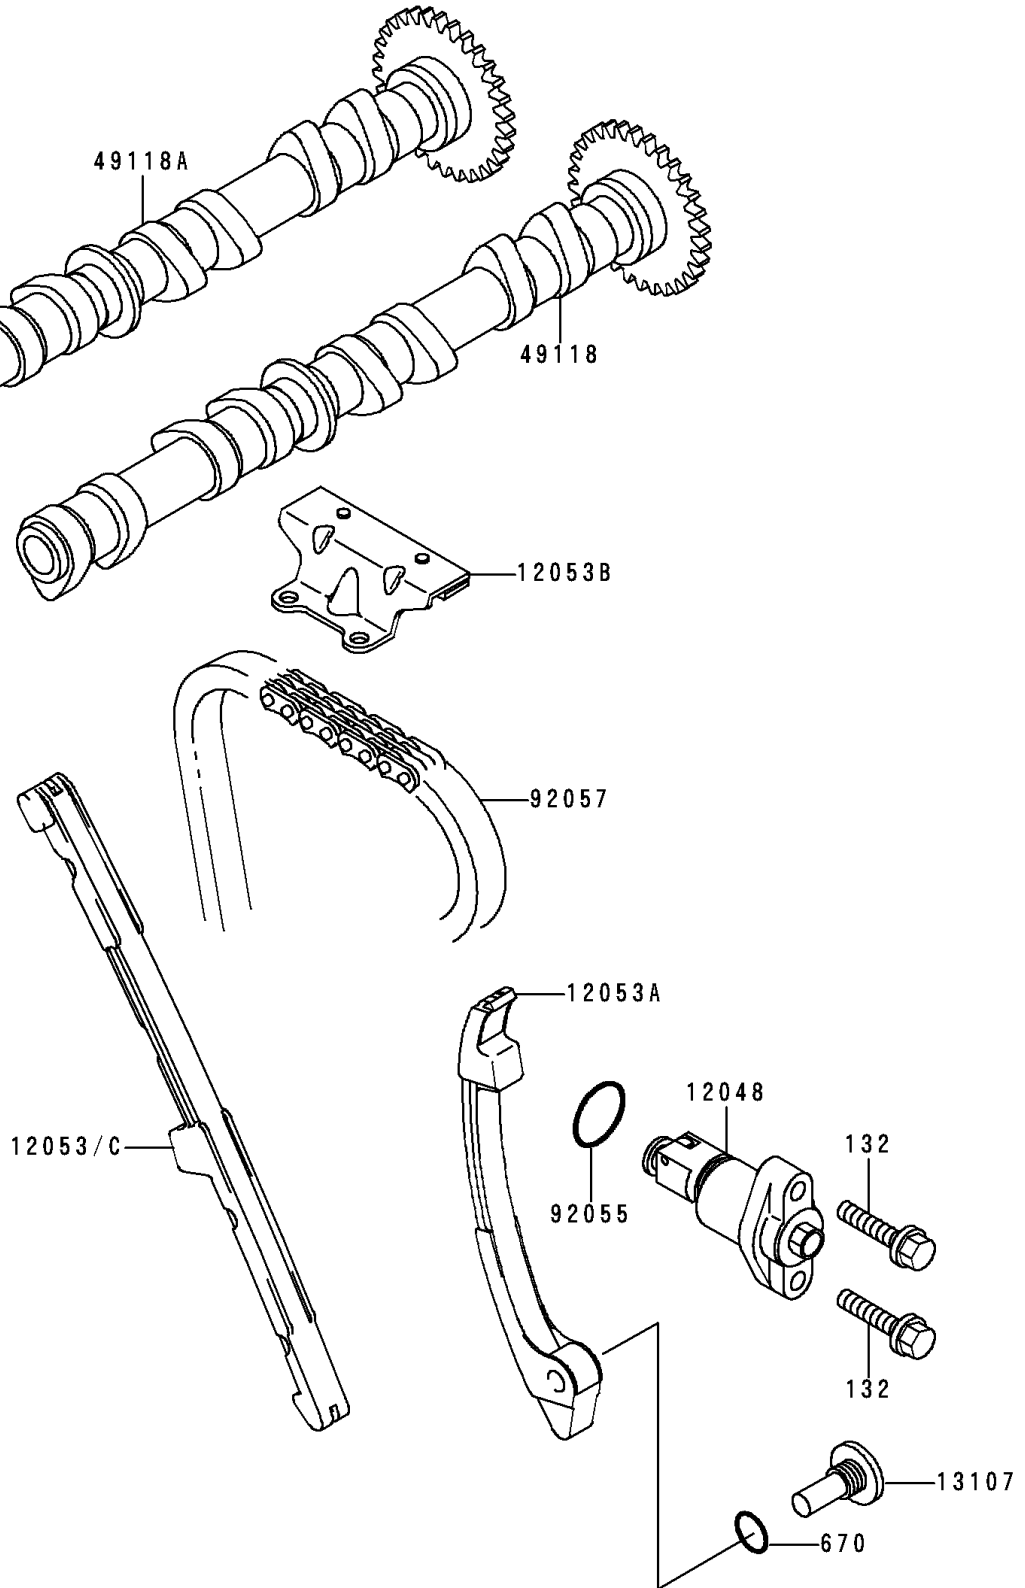

1995 Ninja® ZX™ -6R PARTS DIAGRAM

Camshaft(s)/Tensioner

E1230

1995 Ninja® ZX™-6R PARTS LIST

Camshaft(s)/Tensioner

ITEM NAME	PART NUMBER	QUANTITY
BOLT-FLANGED-SMALL (Ref # 132)	132J0625	2
O RING,14MM (Ref # 670)	670D2014	1
TENSIONER-ASSY (Ref # 12048)	12048-1143	1
GUIDE-CHAIN,FR (Ref # 12053)	12053-1350	1
GUIDE-CHAIN,RR (Ref # 12053A)	12053-1351	1
GUIDE-CHAIN,UPP (Ref # 12053B)	12053-1352	1
SHAFT (Ref # 13107)	13107-1226	1
CAMSHAFT-COMP,INTAKE (Ref # 49118)	49118-1125	1
CAMSHAFT-COMP,EXHAUST (Ref # 49118A)	49118-1126	1
RING-O (Ref # 92055)	92055-086	1
CHAIN,CAM,92RH2015 (Ref # 92057)	92057-1397	1