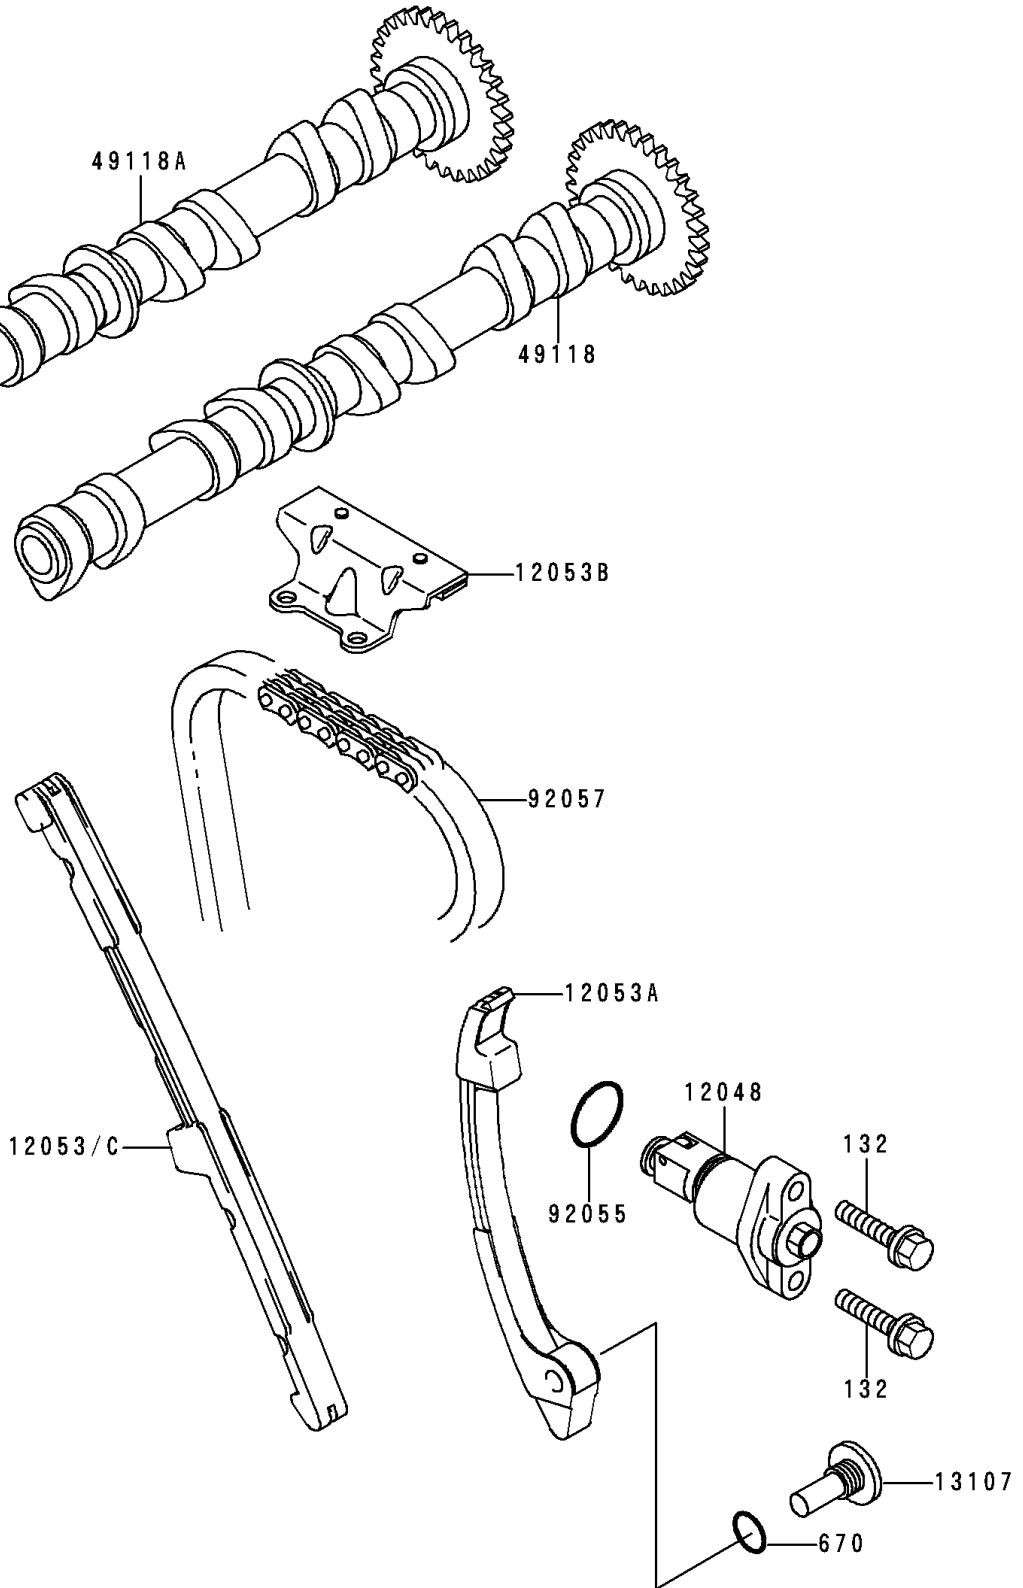

1996 Ninja® ZX™-6R PARTS DIAGRAM

Camshaft(s)/Tensioner

E1230

1996 Ninja® ZX™-6R PARTS LIST

Camshaft(s)/Tensioner

ITEM NAME	PART NUMBER	QUANTITY
BOLT-FLANGED-SMALL (Ref # 132)	132J0625	2
O RING,14MM (Ref # 670)	670D2014	1
TENSIONER-ASSY (Ref # 12048)	12048-1143	1
GUIDE-CHAIN,RR (Ref # 12053A)	12053-1351	1
GUIDE-CHAIN,UPP (Ref # 12053B)	12053-1352	1
GUIDE-CHAIN,FR (Ref # 12053C)	12053-1367	1
SHAFT (Ref # 13107)	13107-1226	1
CAMSHAFT-COMP,INTAKE (Ref # 49118)	49118-1125	1
CAMSHAFT-COMP,EXHAUST (Ref # 49118A)	49118-1126	1
RING-O (Ref # 92055)	92055-086	1
CHAIN,CAM,92RH2015 (Ref # 92057)	92057-1397	1