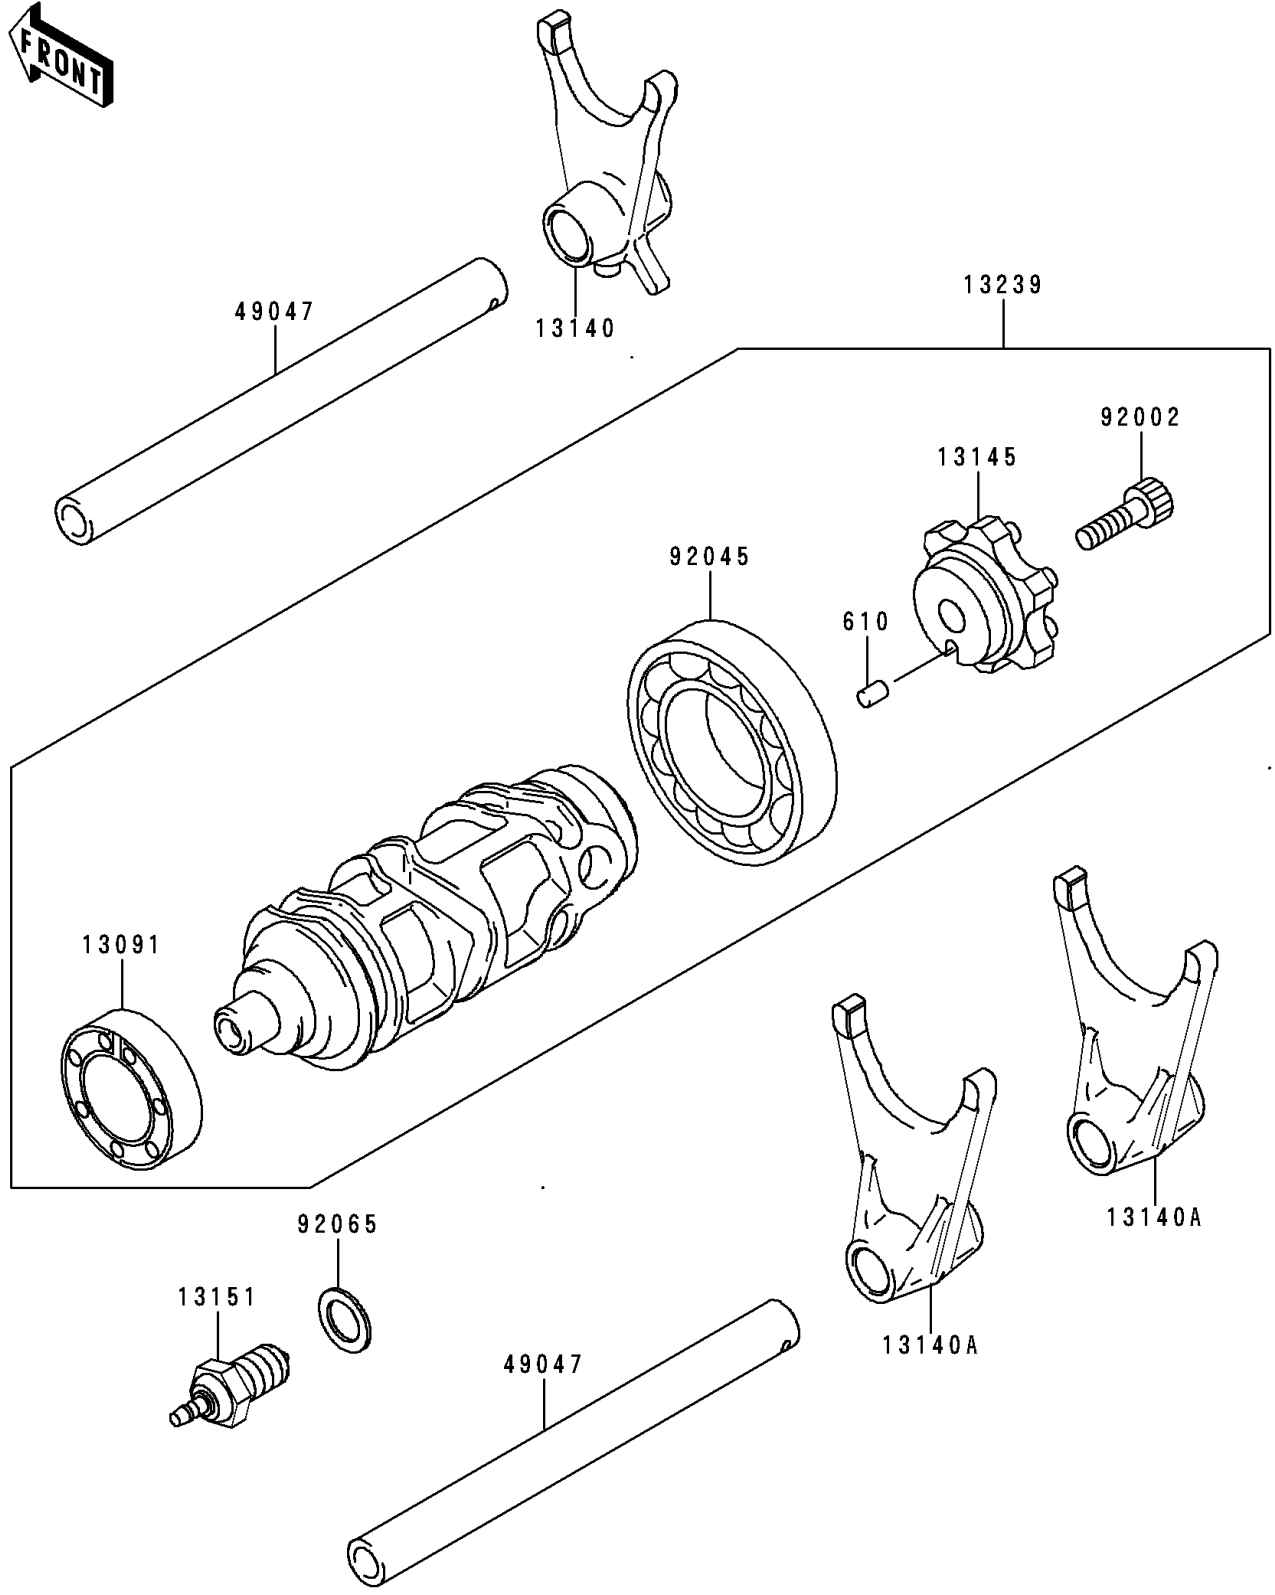

1996 Ninja[®] ZX[™]-6R PARTS DIAGRAM

Gear Change Drum/Shift Fork(s)

E1362

1996 Ninja® ZX™-6R PARTS LIST

Gear Change Drum/Shift Fork(s)

ITEM NAME	PART NUMBER	QUANTITY
ROLLER,4X6 (Ref # 610)	610A0406	1
HOLDER (Ref # 13091)	13091-1791	1
FORK-SHIFT,INPUT (Ref # 13140)	13140-1231	1
FORK-SHIFT,OUTPUT (Ref # 13140A)	13140-1232	2
CAM-CHANGE DRUM (Ref # 13145)	13145-1082	1
SWITCH-COMP (Ref # 13151)	13151-1085	1
DRUM-ASSY-CHANGE (Ref # 13239)	13239-1192	1
ROD-SHIFT,IN (Ref # 49047)	49047-1095	2
BOLT,SOCKET,6X25 (Ref # 92002)	92002-1696	1
BEARING-BALL,16005(NTN) (Ref # 92045)	92045-1045	1
GASKET,10.5X16X1,DRAIN PLUG (Ref # 92065)	92065-058	1