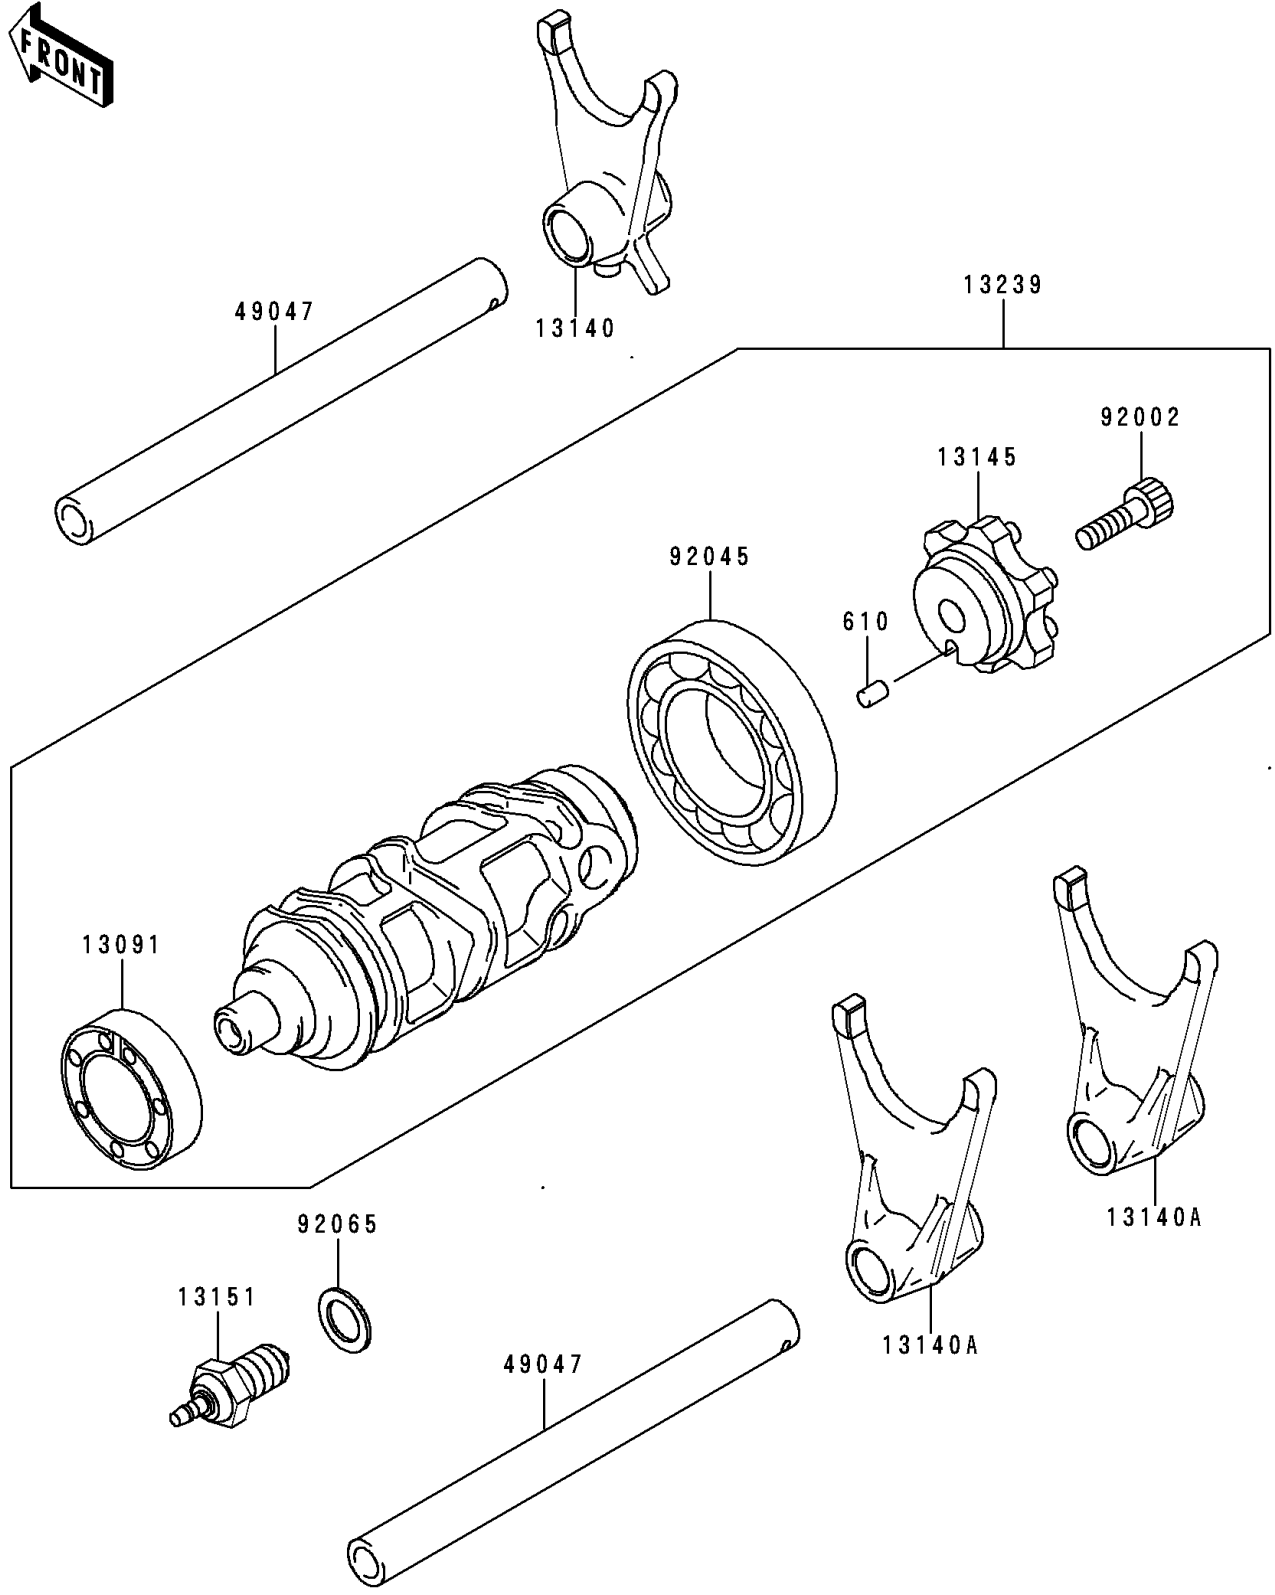

1996 Ninja® ZX™ -6R PARTS DIAGRAM

Gear Change Drum/Shift Fork(s)

E1362

1996 Ninja® ZX™-6R PARTS LIST

Gear Change Drum/Shift Fork(s)

ITEM NAME	PART NUMBER	QUANTITY
ROLLER,4X6 (Ref # 610)	610A0406	1
HOLDER (Ref # 13091)	13091-1791	1
FORK-SHIFT,INPUT (Ref # 13140)	13140-1231	1
FORK-SHIFT,OUTPUT (Ref # 13140A)	13140-1232	2
CAM-CHANGE DRUM (Ref # 13145)	13145-1082	1
SWITCH-COMP (Ref # 13151)	13151-1085	1
DRUM-ASSY-CHANGE (Ref # 13239)	13239-1192	1
ROD-SHIFT,IN (Ref # 49047)	49047-1095	2
BOLT,SOCKET,6X25 (Ref # 92002)	92002-1696	1
BEARING-BALL,16005(NTN) (Ref # 92045)	92045-1045	1
GASKET,10.5X16X1,DRAIN PLUG (Ref # 92065)	92065-058	1