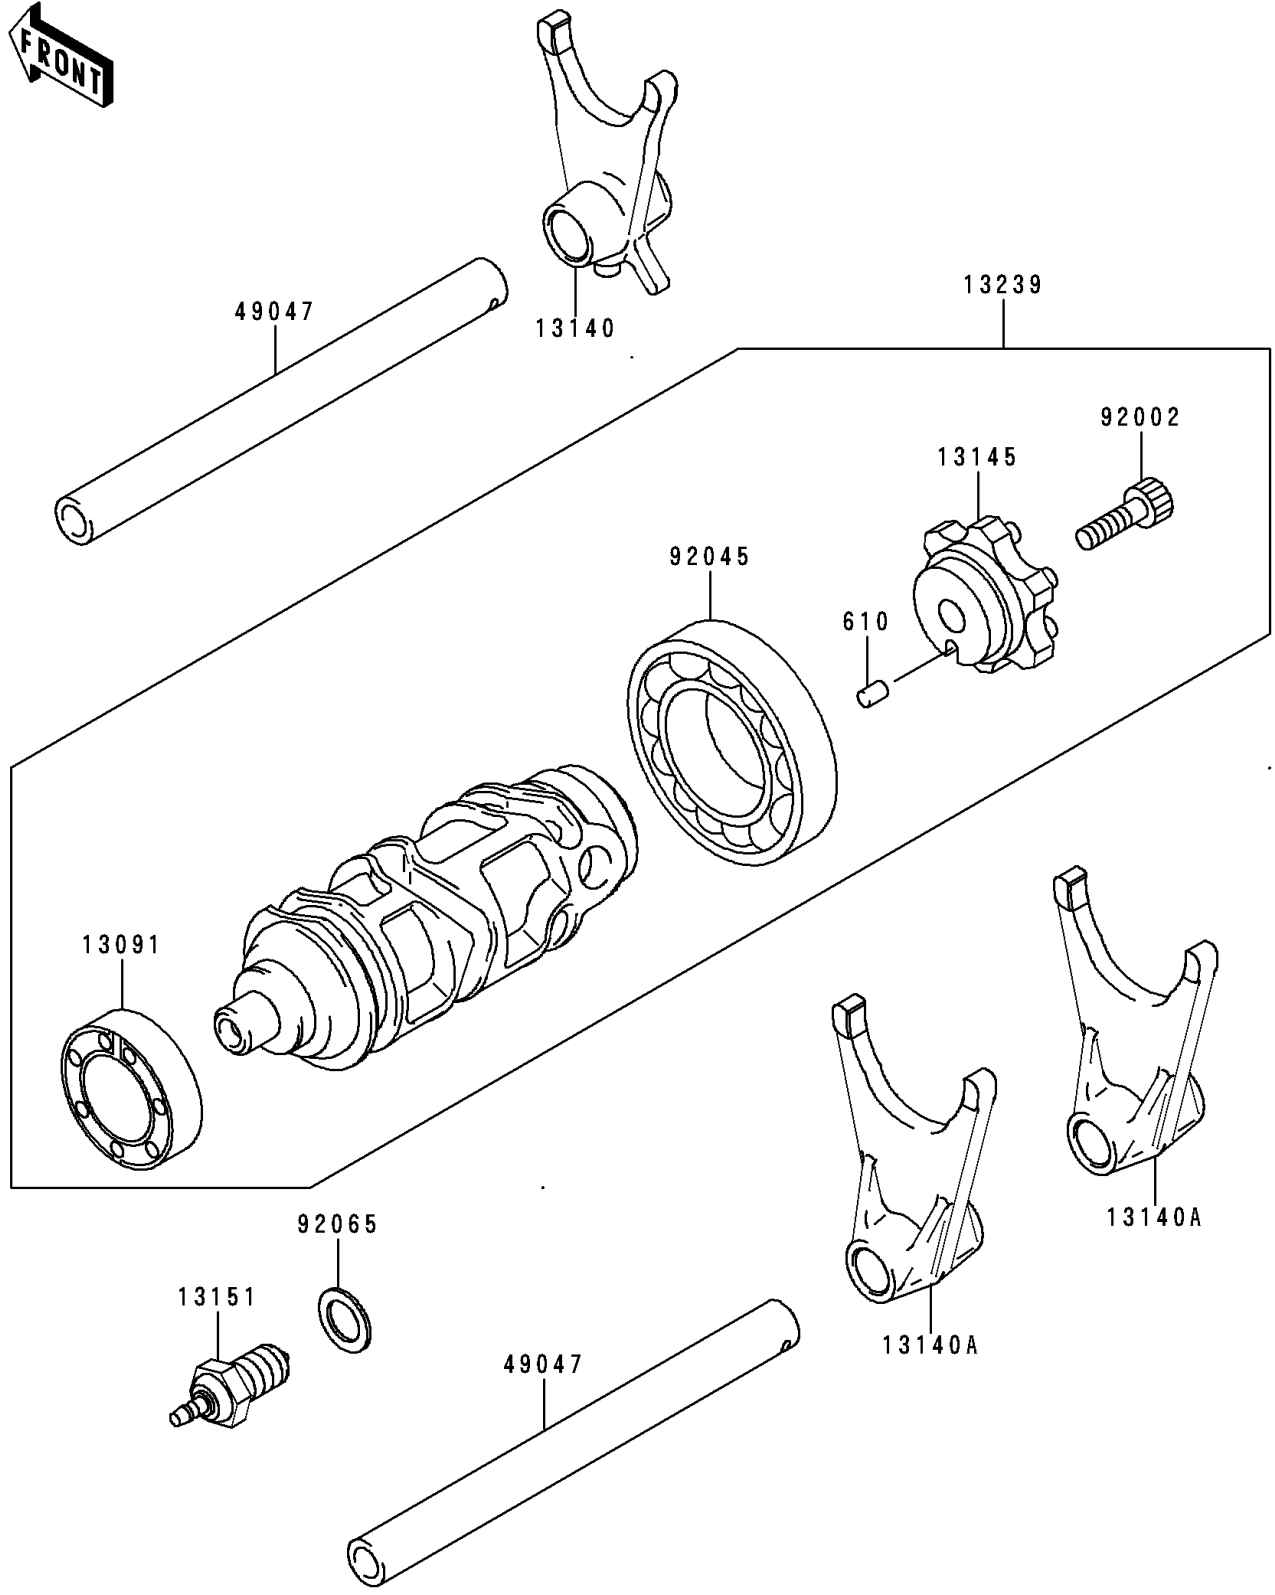

1997 Ninja® ZX™ -6R PARTS DIAGRAM

Gear Change Drum/Shift Fork(s)

E1362

1997 Ninja® ZX™ -6R PARTS LIST

Gear Change Drum/Shift Fork(s)

ITEM NAME	PART NUMBER	QUANTITY
ROLLER,4X6 (Ref # 610)	610A0406	1
HOLDER (Ref # 13091)	13091-1791	1
FORK-SHIFT,INPUT (Ref # 13140)	13140-1231	1
FORK-SHIFT,OUTPUT (Ref # 13140A)	13140-1232	2
CAM-CHANGE DRUM (Ref # 13145)	13145-1082	1
SWITCH-COMP (Ref # 13151)	13151-1085	1
DRUM-ASSY-CHANGE (Ref # 13239)	13239-1192	1
ROD-SHIFT,IN (Ref # 49047)	49047-1095	2
BOLT,SOCKET,6X25 (Ref # 92002)	92002-1696	1
BEARING-BALL,16005(NTN) (Ref # 92045)	92045-1045	1
GASKET,10.5X16X1,DRAIN PLUG (Ref # 92065)	92065-058	1