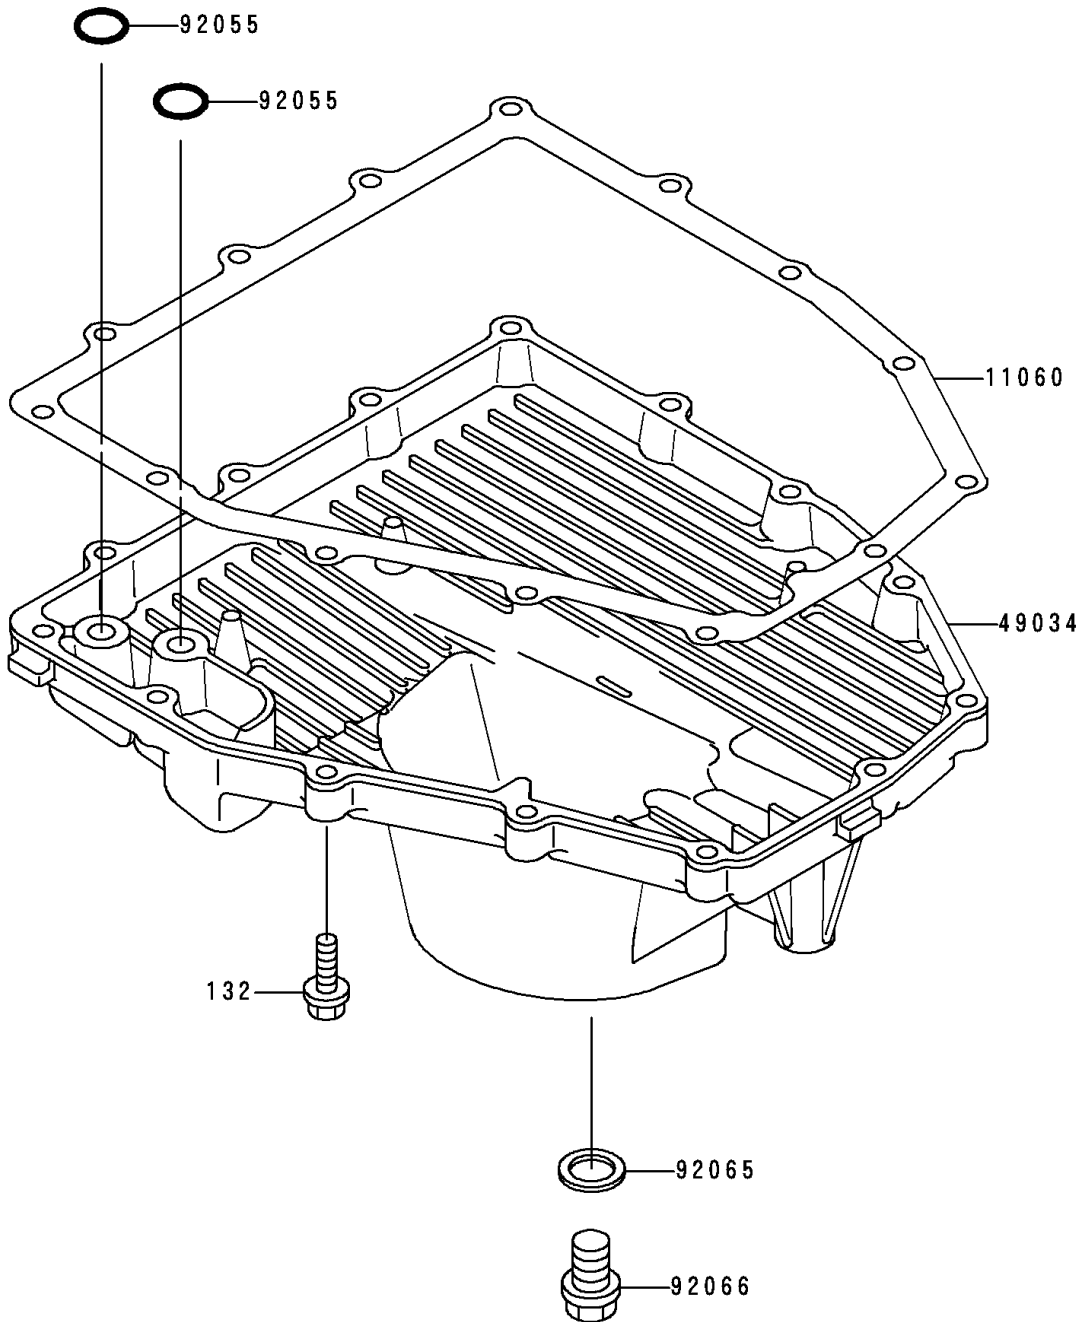

# 1995 Ninja® ZX™ -6R PARTS DIAGRAM

Breather Cover/Oil Pan

E 1432

# 1995 Ninja® ZX™-6R PARTS LIST

## Breather Cover/Oil Pan

ITEM NAME	PART NUMBER	QUANTITY
BOLT-FLANGED-SMALL (Ref # 132)	132J0630	14
GASKET,OIL PAN (Ref # 11060)	11060-1671	1
PAN-OIL (Ref # 49034)	49034-1111	1
RING-O,10X1.5 (Ref # 92055)	92055-061	2
GASKET,12X22X2,DRAIN PLUG (Ref # 92065)	92065-097	1
PLUG,OIL DRAIN,12X15 (Ref # 92066)	92066-1174	1