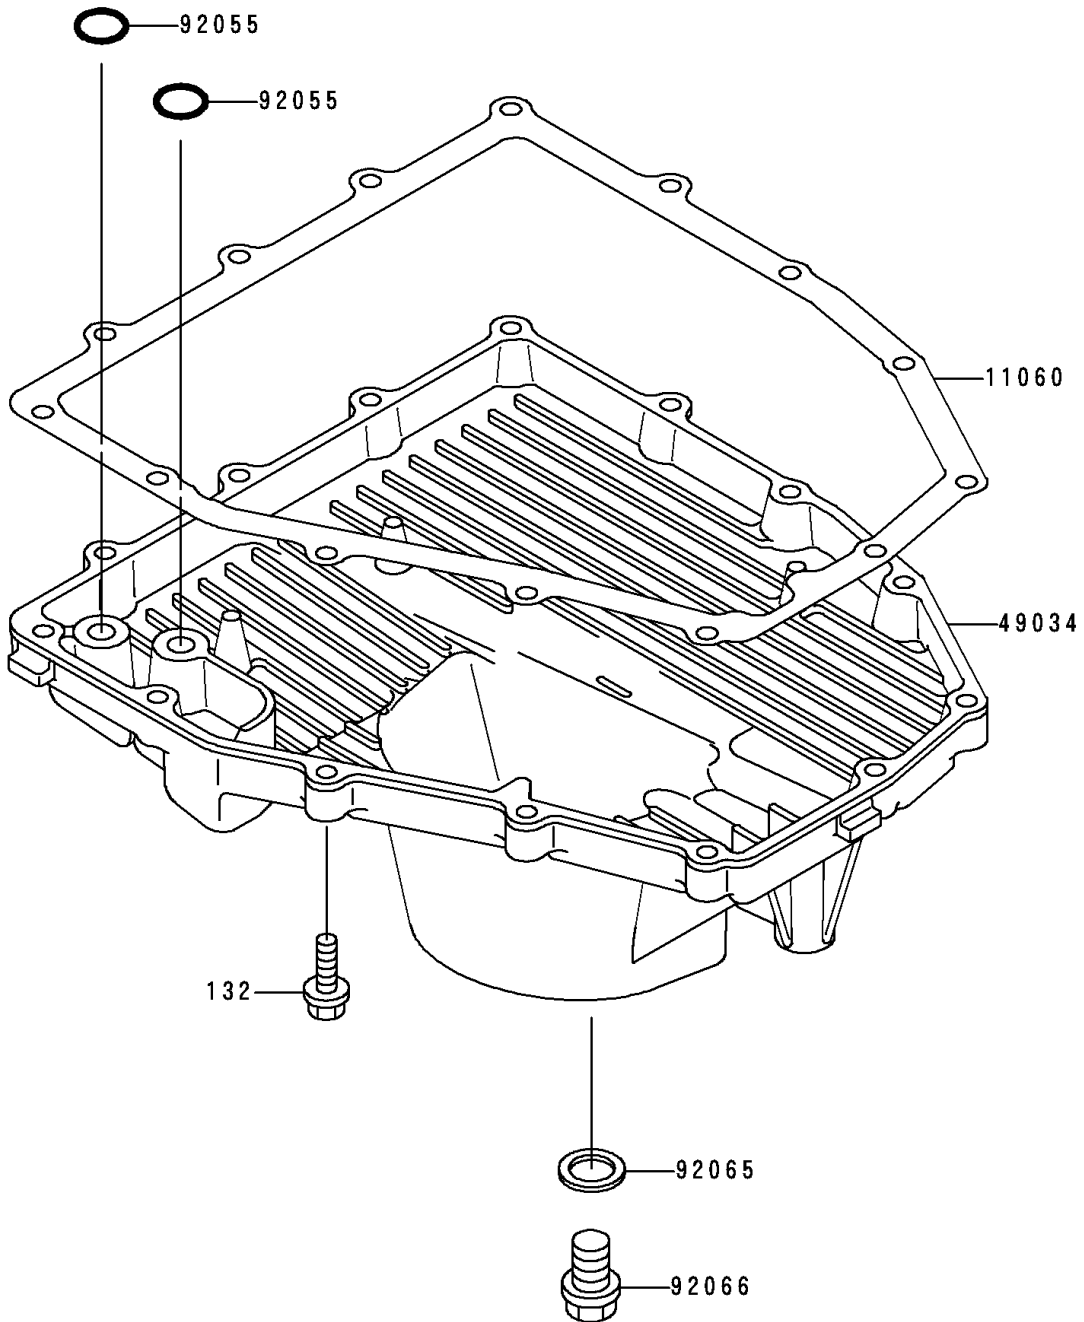

1996 Ninja[®] ZX[™]-6R PARTS DIAGRAM

Breather Cover/Oil Pan

E 1432

1996 Ninja® ZX™-6R PARTS LIST

Breather Cover/Oil Pan

ITEM NAME	PART NUMBER	QUANTITY
BOLT-FLANGED-SMALL (Ref # 132)	132J0630	14
GASKET,OIL PAN (Ref # 11060)	11060-1671	1
PAN-OIL (Ref # 49034)	49034-1111	1
RING-O,10X1.5 (Ref # 92055)	92055-061	2
GASKET,12X22X2,DRAIN PLUG (Ref # 92065)	92065-097	1
PLUG,OIL DRAIN,12X15 (Ref # 92066)	92066-1174	1