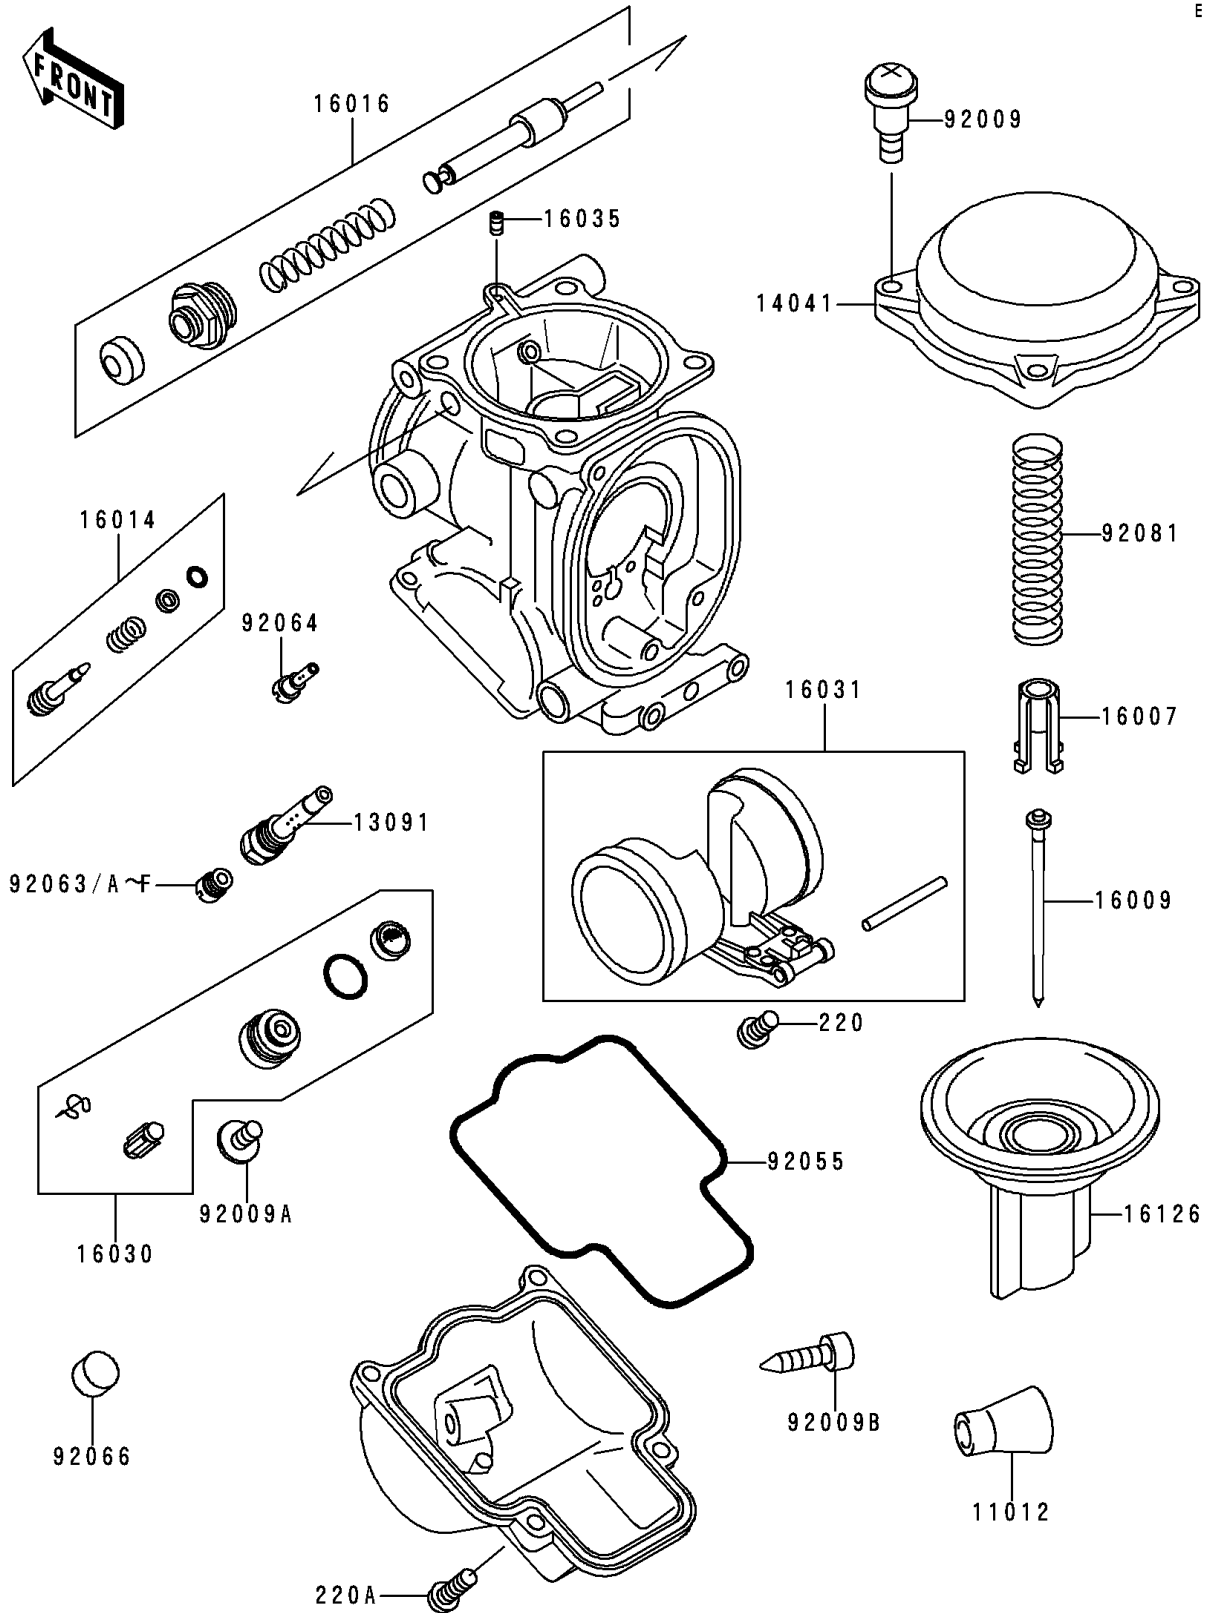

1996 Ninja[®] ZX[™]-6R PARTS DIAGRAM

Carburetor Parts

E1612

1996 Ninja® ZX™-6R PARTS LIST

Carburetor Parts

ITEM NAME	PART NUMBER	QUANTITY
SCREW-PAN-CROS (Ref # 220)	220D0408	4
SCREW-PAN-CROS (Ref # 220A)	220D0414	16
CAP,DRAIN SCREW (Ref # 11012)	11012-1675	4
HOLDER,NEEDLE JET (Ref # 13091)	13091-1924	4
CAP-CHAMBER,MIXING (Ref # 14041)	14041-1091	4
SEAT-SPRING,VALVE (Ref # 16007)	16007-1117	4
NEEDLE-JET,N1V (Ref # 16009)	16009-1863	4
SCREW-PILOT AIR (Ref # 16014)	16014-1091	4
PLUNGER,STARTER (Ref # 16016)	16016-1090	4
VALVE-FLOAT (Ref # 16030)	16030-1083	4
FLOAT (Ref # 16031)	16031-1080	4
JET-AIR,LEAK (Ref # 16035)	16035-1055	4
VALVE,VACUUM (Ref # 16126)	16126-1253	4
SCREW,4X4.4 (Ref # 92009)	92009-1549	15
SCREW,4X8 (Ref # 92009A)	92009-1550	4
SCREW,DRAIN,M6X0.75 (Ref # 92009B)	92009-1551	4
RING-O,FLOAT CHAMBER (Ref # 92055)	92055-1426	4
JET-MAIN,#140 (Ref # 92063)	92063-1013	4
JET-MAIN,#142 (Ref # 92063A)	92063-1016	4
JET-MAIN,#145 (Ref # 92063B)	92063-1017	2
JET-MAIN,#148 (Ref # 92063C)	92063-1324	4
JET-MAIN,#150 (Ref # 92063D)	92063-1330	2
JET-MAIN,#152 (Ref # 92063E)	92063-1331	4
JET-MAIN,#155 (Ref # 92063F)	92063-1332	4
JET-PILOT,#35 (Ref # 92064)	92064-1101	4
SPRING,VACUUM VALVE (Ref # 92081)	92081-1874	4
PLUG,PILOT AIR SCREW,6.9X2 (Ref # 92066)	92066-1051	4