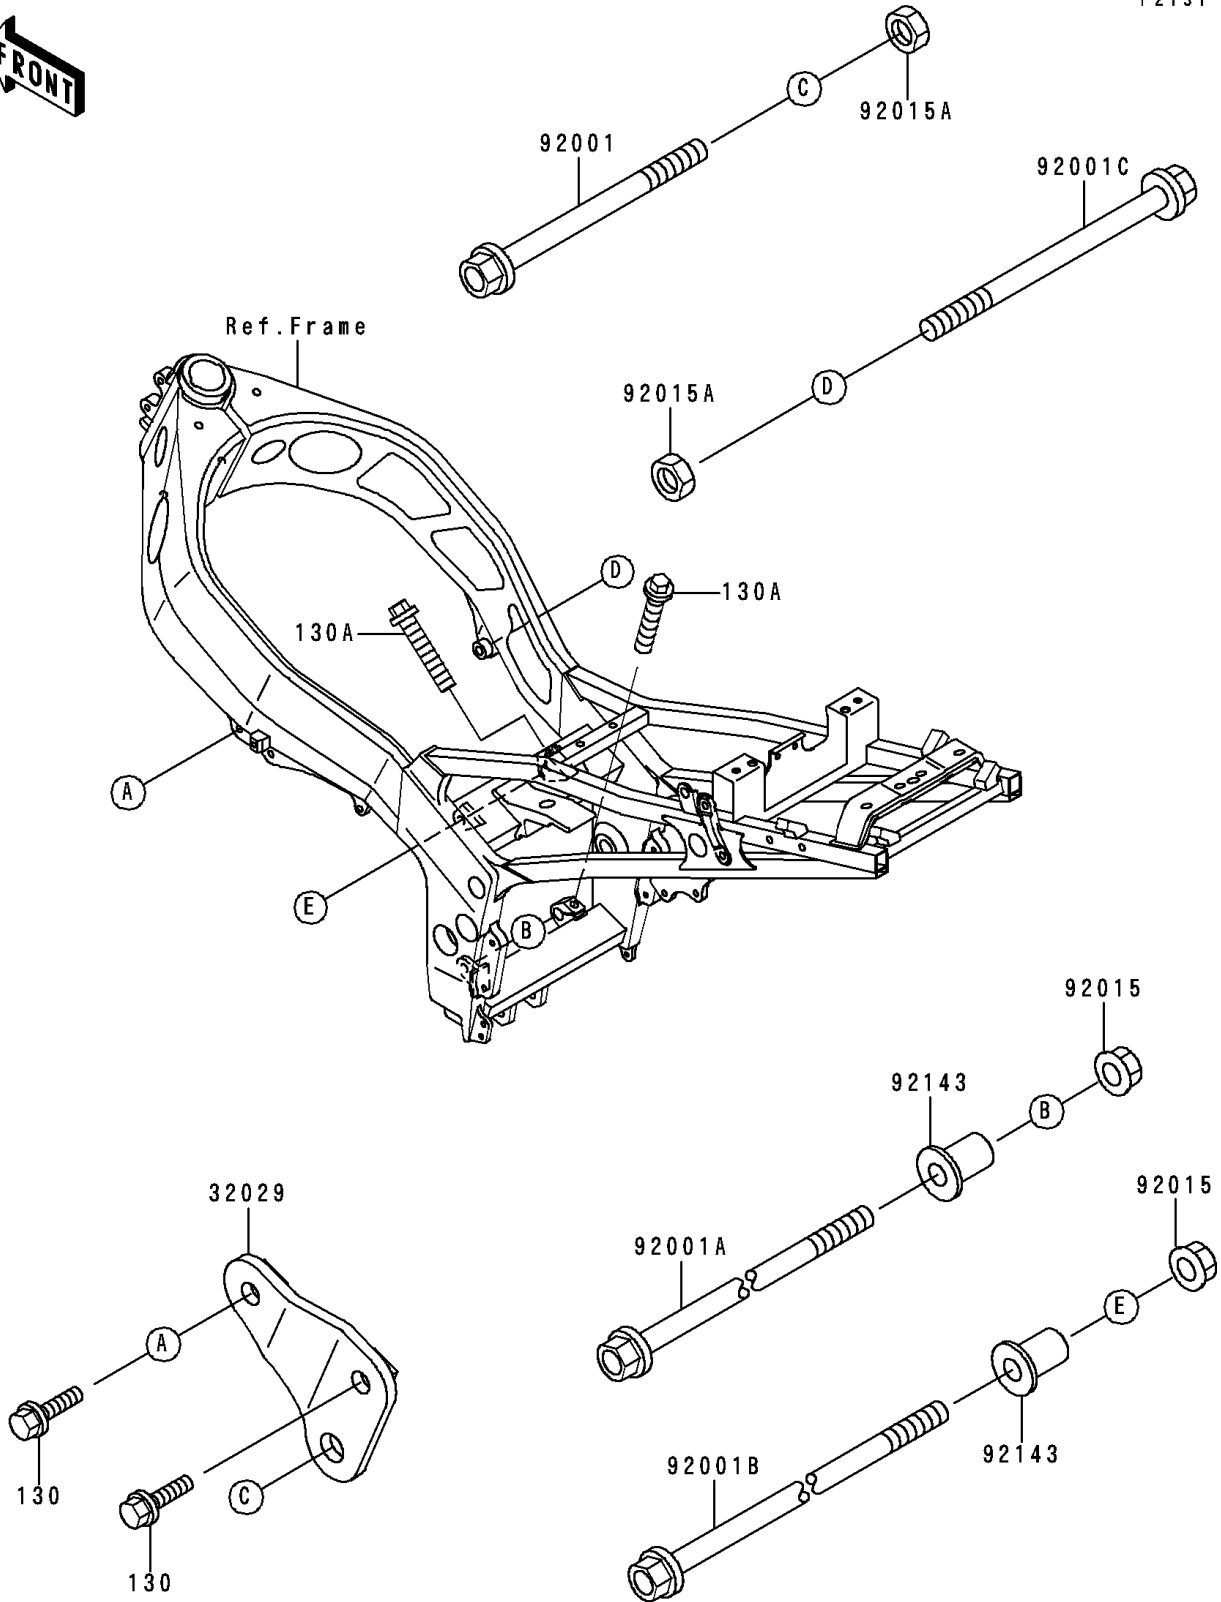

1996 Ninja® ZX™-6R PARTS DIAGRAM

Frame Fittings

F2131

1996 Ninja® ZX™-6R PARTS LIST

Frame Fittings

ITEM NAME	PART NUMBER	QUANTITY
BOLT-FLANGED,8X20 (Ref # 130)	130J0820	2
BOLT-FLANGED,8X40 (Ref # 130A)	130J0840	2
BRACKET-ENGINE,LH (Ref # 32029)	32029-1942	1
BOLT,FLANGED,10X70 (Ref # 92001)	92001-1618	1
BOLT,FLANGED,10X180 (Ref # 92001A)	92001-1621	1
BOLT,FLANGED,10X200,BLACK (Ref # 92001B)	92001-1677	1
BOLT,FLANGED,10X80 (Ref # 92001C)	92001-1709	1
NUT,FLANGED,10MM (Ref # 92015)	92015-1180	2
NUT,LOCK,10MM,BLACK (Ref # 92015A)	92015-1189	2
COLLAR,ENGINE MOUNT,L=26.5 (Ref # 92143)	92143-1615	2