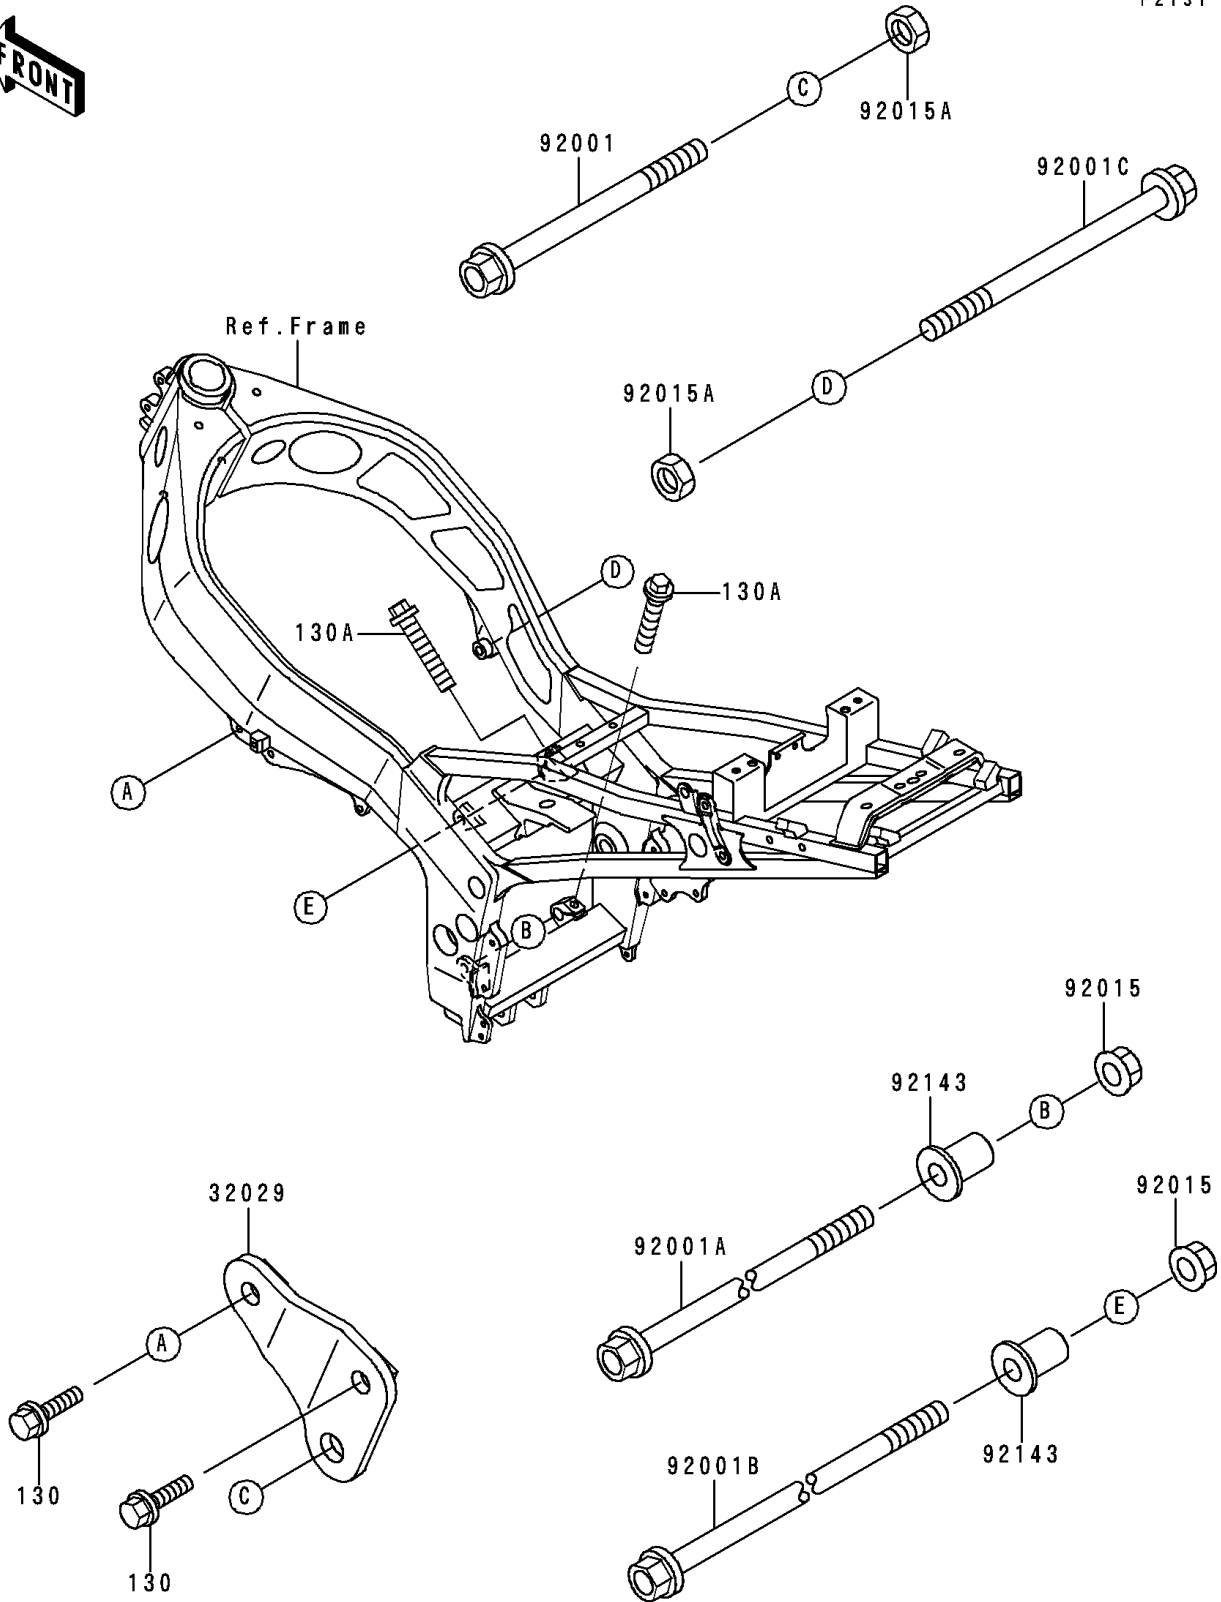

1997 Ninja® ZX™-6R PARTS DIAGRAM

Frame Fittings

F2131

1997 Ninja® ZX™ -6R PARTS LIST

Frame Fittings

ITEM NAME	PART NUMBER	QUANTITY
BOLT-FLANGED,8X20 (Ref # 130)	130J0820	2
BOLT-FLANGED,8X40 (Ref # 130A)	130J0840	2
BRACKET-ENGINE,LH (Ref # 32029)	32029-1942	1
BOLT,FLANGED,10X70 (Ref # 92001)	92001-1618	1
BOLT,FLANGED,10X180 (Ref # 92001A)	92001-1621	1
BOLT,FLANGED,10X200,BLACK (Ref # 92001B)	92001-1677	1
BOLT,FLANGED,10X80 (Ref # 92001C)	92001-1709	1
NUT,FLANGED,10MM (Ref # 92015)	92015-1180	2
NUT,LOCK,10MM,BLACK (Ref # 92015A)	92015-1189	2
COLLAR,ENGINE MOUNT,L=26.5 (Ref # 92143)	92143-1615	2