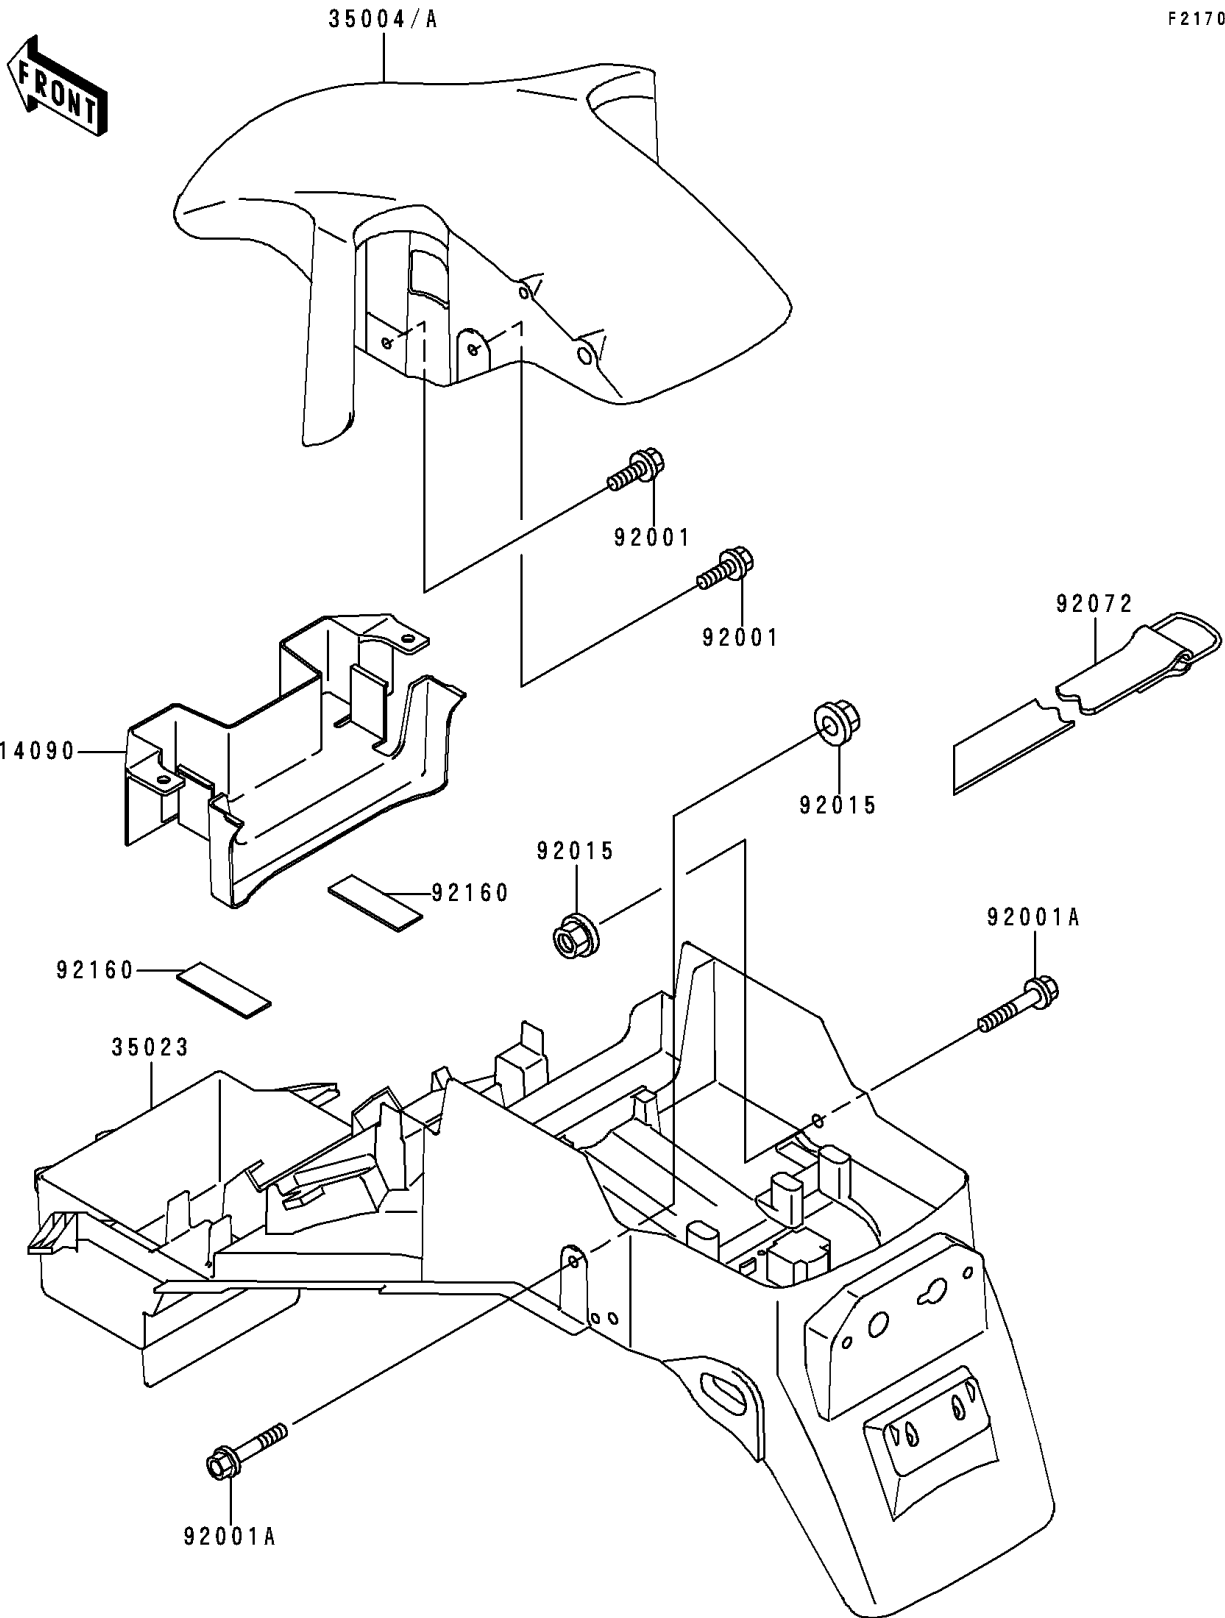

1995 Ninja® ZX™ -6R PARTS DIAGRAM

Fenders(ZX600-F1)

F2170

1995 Ninja® ZX™-6R PARTS LIST

Fenders(ZX600-F1)

ITEM NAME	PART NUMBER	QUANTITY
COVER,STORAGE (Ref # 14090)	14090-1683	1
FENDER-FRONT,M.EVENTIDE (Ref # 35004)	35004-1327-JZ	1
FENDER-FRONT,L.GREEN (Ref # 35004A)	35004-1327-7F	1
FENDER-REAR (Ref # 35023)	35023-1396	1
BOLT,W/SP,6X16 (Ref # 92001)	92001-1763	4
BOLT,6X38 (Ref # 92001A)	92001-1899	2
NUT,6MM (Ref # 92015)	92015-1321	2
BAND,L=470 (Ref # 92072)	92072-1331	1
DAMPER (Ref # 92160)	92160-1075	2