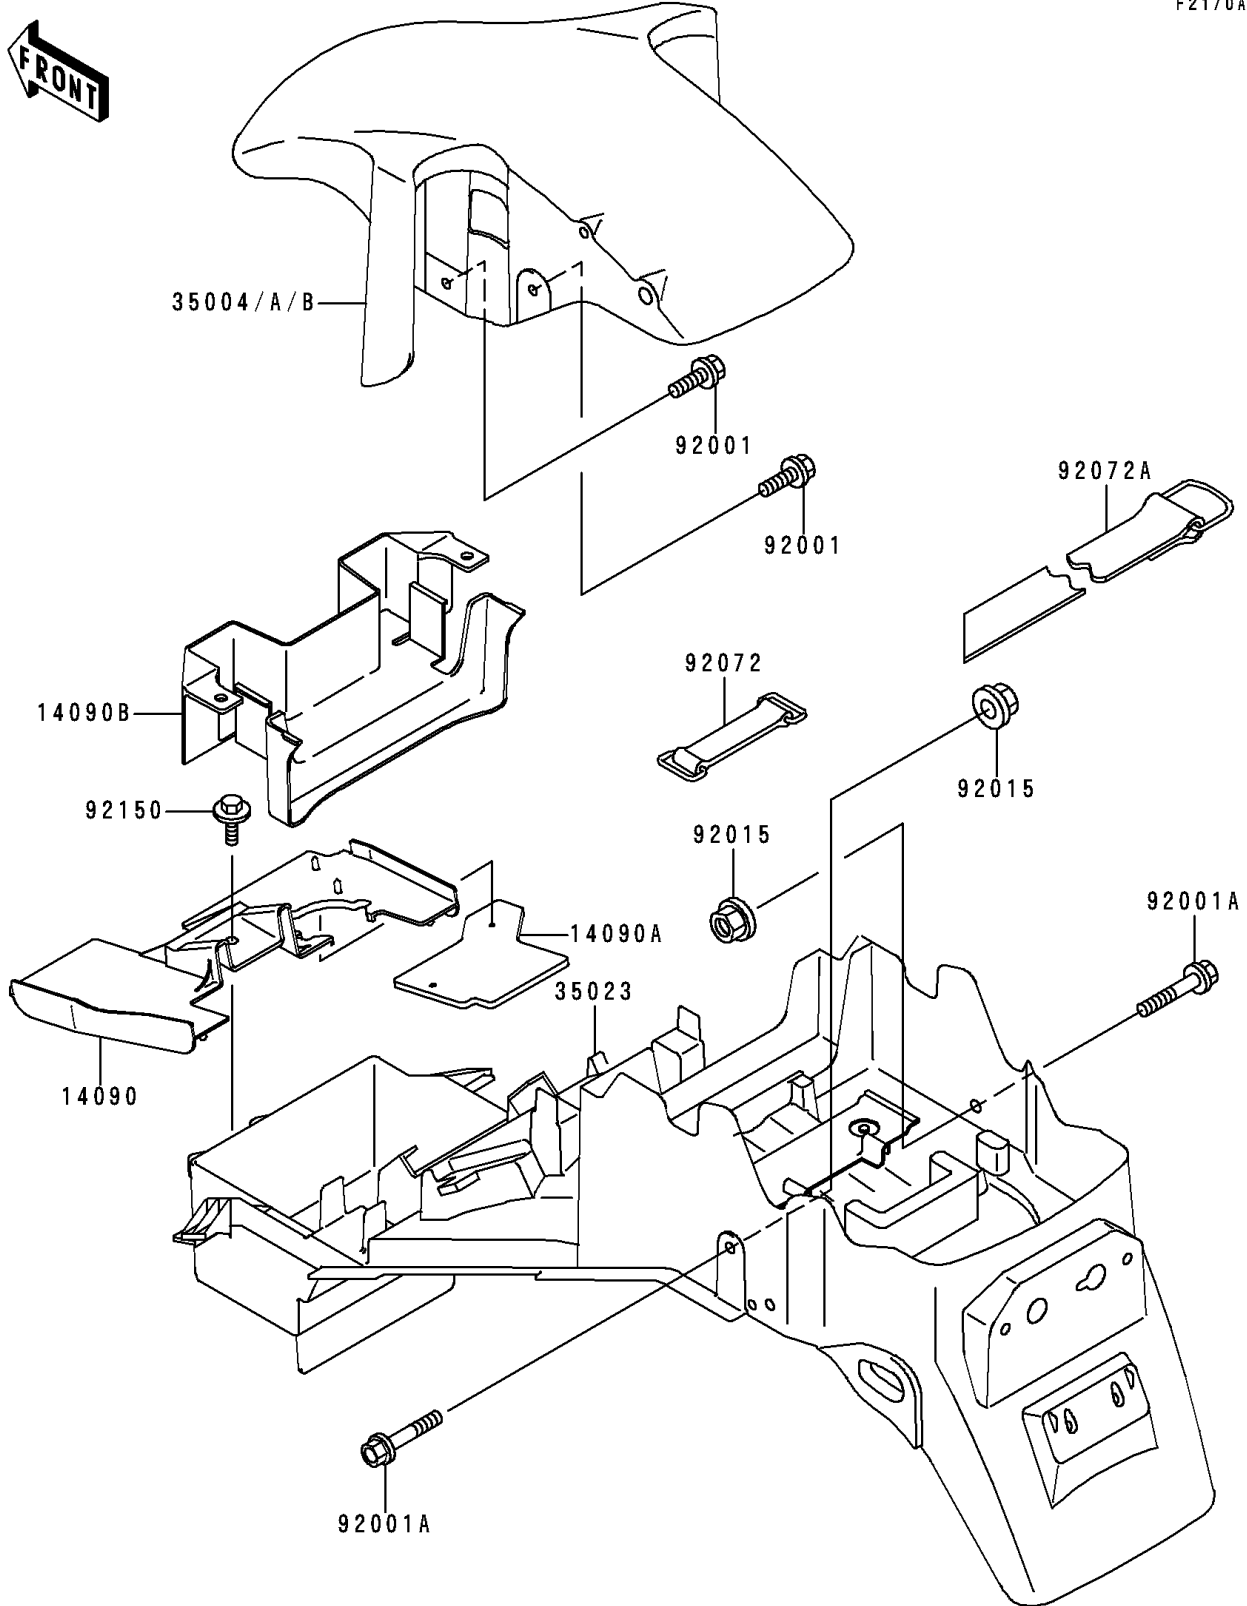

1996 Ninja® ZX™ -6R PARTS DIAGRAM

Fenders(ZX600-F2/F3)

F2170A

1996 Ninja® ZX™-6R PARTS LIST

Fenders(ZX600-F2/F3)

ITEM NAME	PART NUMBER	QUANTITY
COVER,RR FENDER,FR (Ref # 14090)	14090-1706	1
COVER,STORAGE (Ref # 14090B)	14090-1708	1
FENDER-FRONT,F.RED (Ref # 35004A)	35004-1327-B1	1
FENDER-FRONT,L.GREEN (Ref # 35004B)	35004-1327-7F	1
FENDER-REAR (Ref # 35023)	35023-1436	1
BOLT,W/SP,6X16 (Ref # 92001)	92001-1763	4
BOLT,6X38 (Ref # 92001A)	92001-1899	2
NUT,6MM (Ref # 92015)	92015-1321	2
BAND,L=100 (Ref # 92072)	92072-071	1
BAND,L=470 (Ref # 92072A)	92072-1331	1
BOLT,6X16 (Ref # 92150)	92150-1909	1
COVER,RR FENDER,FR COVER (Ref # 14090A)	14090-1707	1