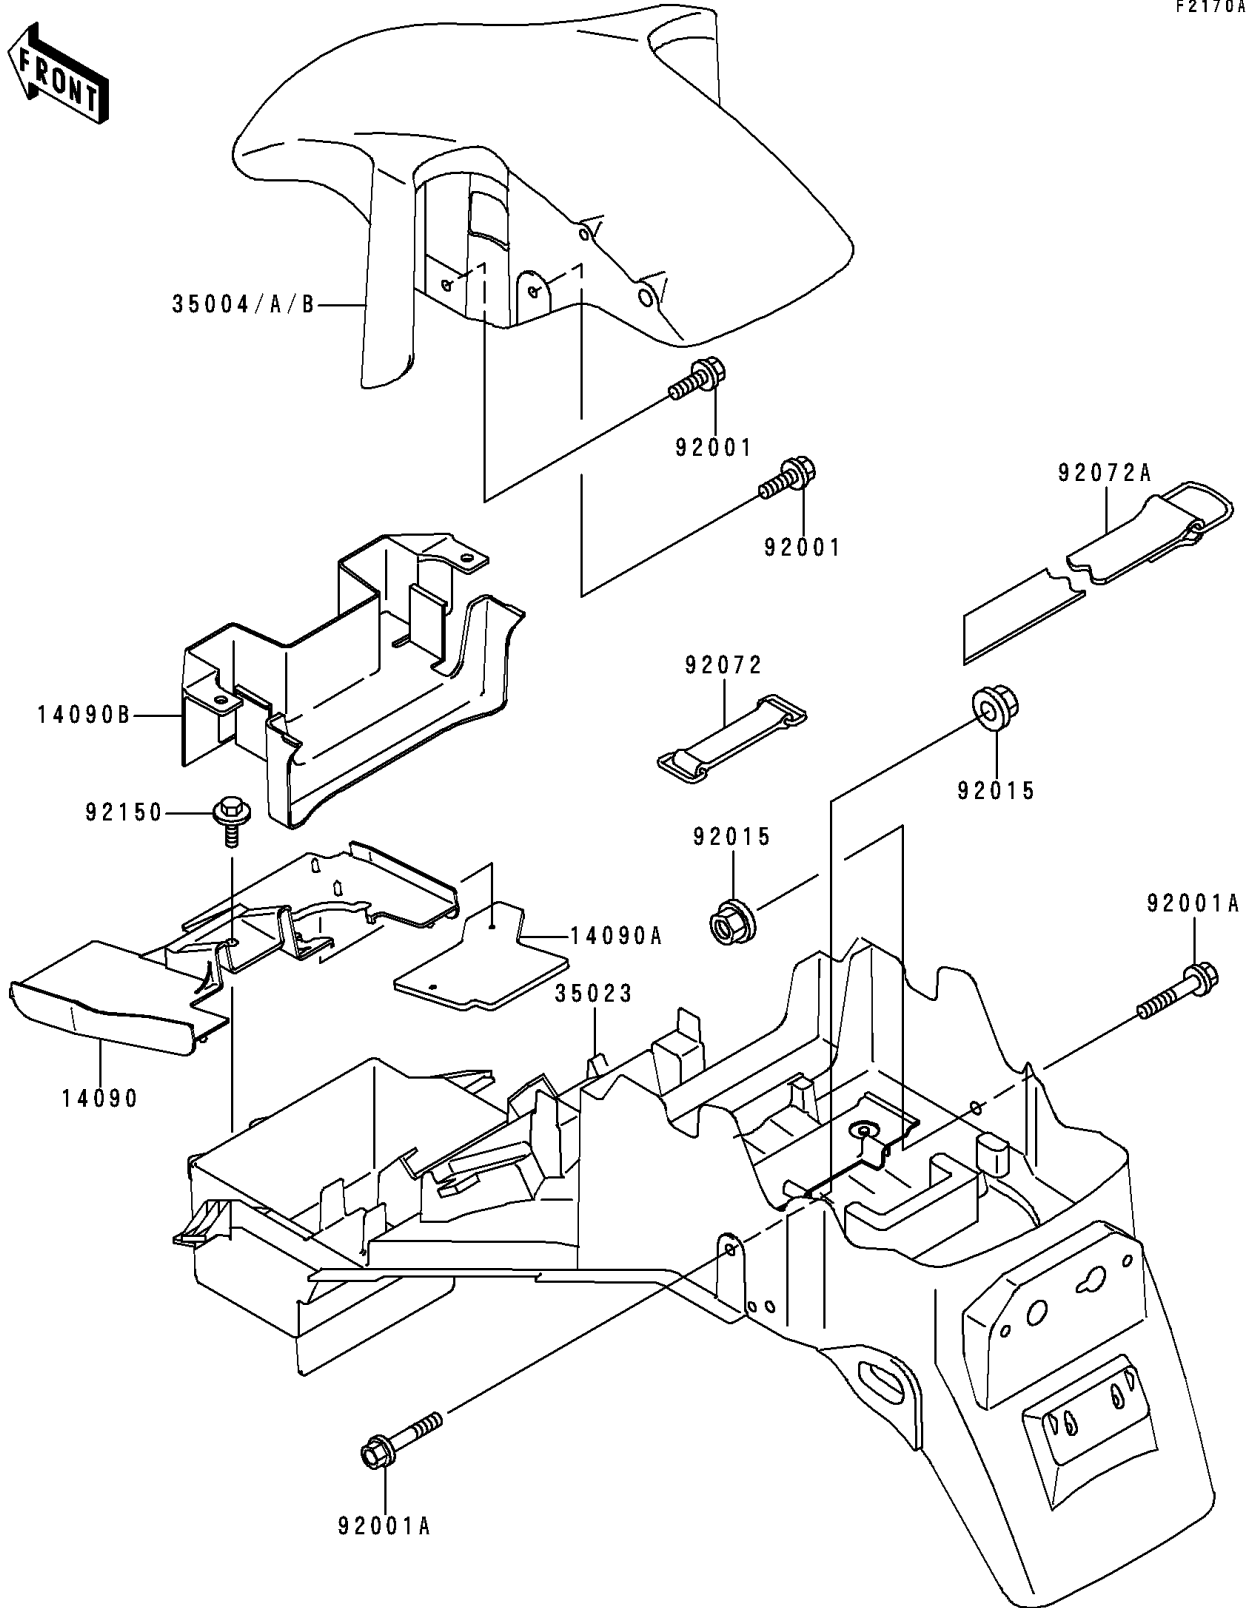

1996 Ninja® ZX™ -6R PARTS DIAGRAM

Fenders(ZX600-F2/F3)

F2170A

1996 Ninja® ZX™-6R PARTS LIST

Fenders(ZX600-F2/F3)

ITEM NAME	PART NUMBER	QUANTITY
COVER,RR FENDER,FR (Ref # 14090)	14090-1706	1
COVER,STORAGE (Ref # 14090B)	14090-1708	1
FENDER-FRONT,F.RED (Ref # 35004A)	35004-1327-B1	1
FENDER-FRONT,L.GREEN (Ref # 35004B)	35004-1327-7F	1
FENDER-REAR (Ref # 35023)	35023-1436	1
BOLT,W/SP,6X16 (Ref # 92001)	92001-1763	4
BOLT,6X38 (Ref # 92001A)	92001-1899	2
NUT,6MM (Ref # 92015)	92015-1321	2
BAND,L=100 (Ref # 92072)	92072-071	1
BAND,L=470 (Ref # 92072A)	92072-1331	1
BOLT,6X16 (Ref # 92150)	92150-1909	1
COVER,RR FENDER,FR COVER (Ref # 14090A)	14090-1707	1