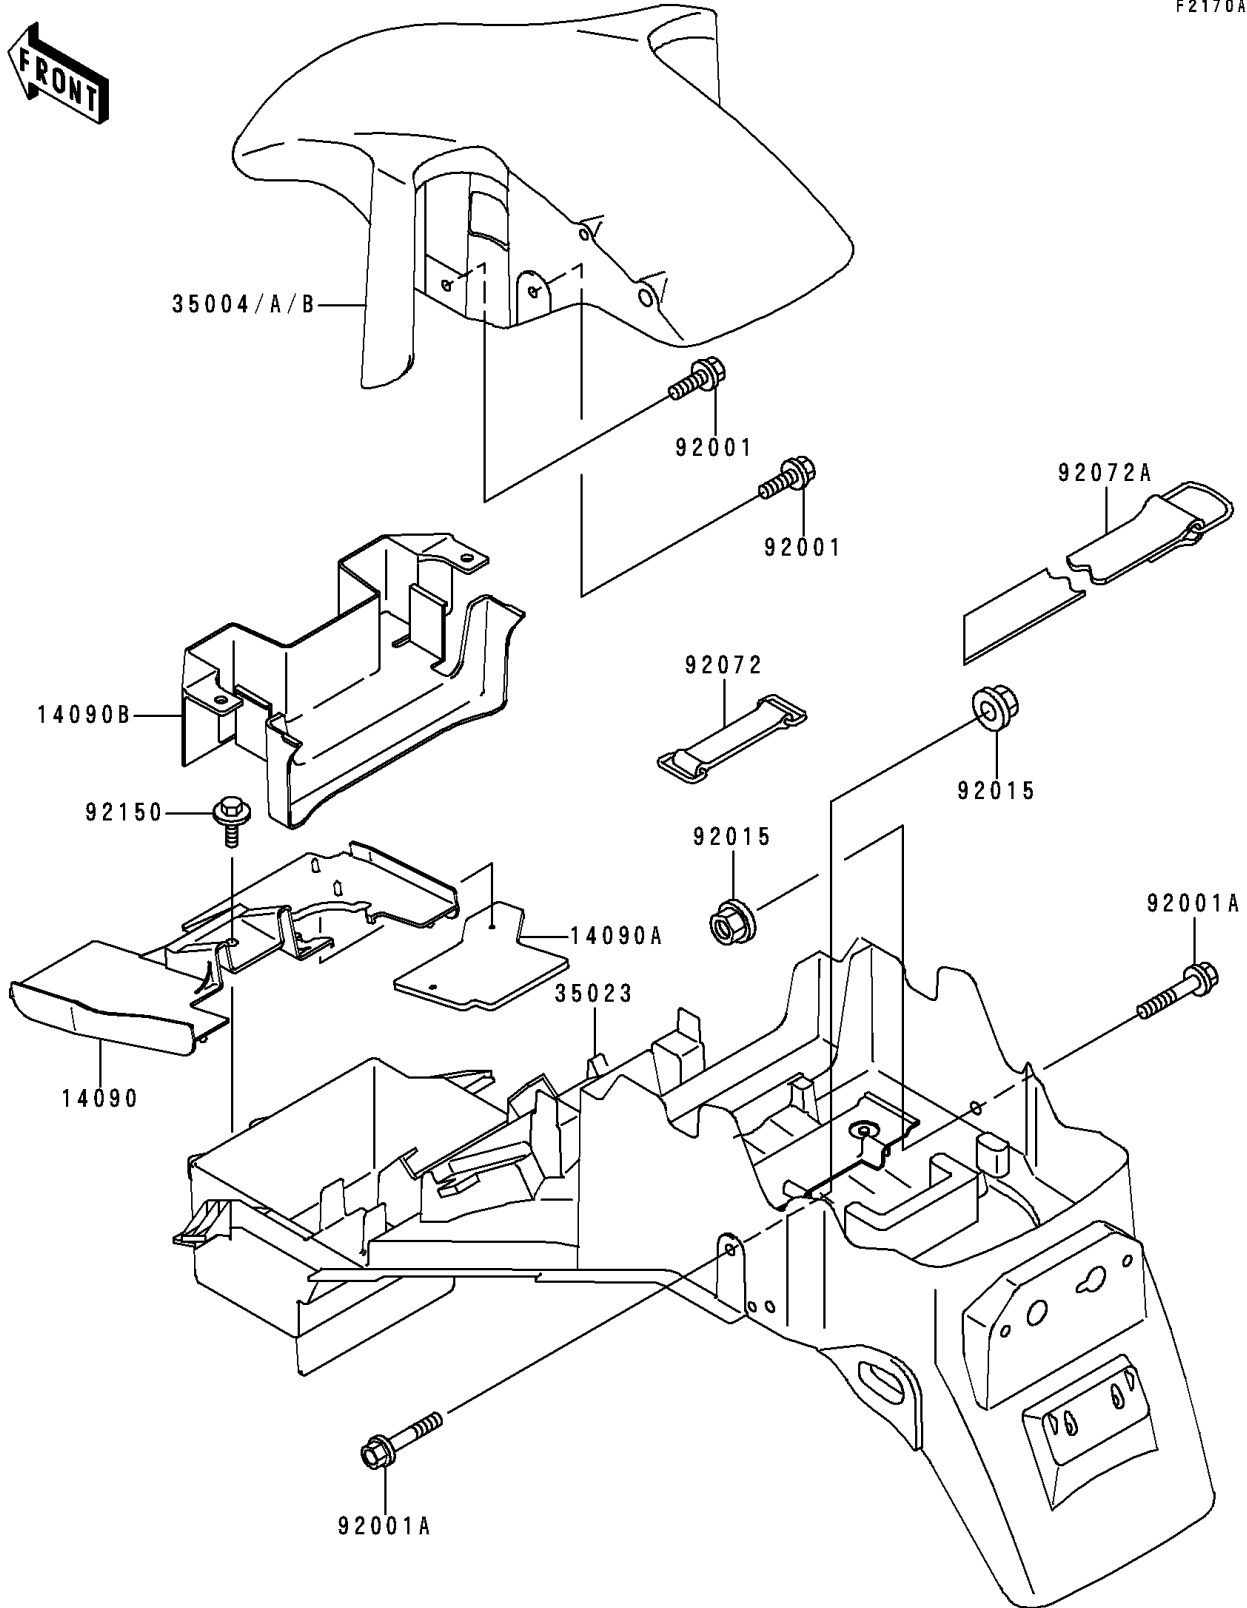

# 1997 Ninja® ZX™-6R PARTS DIAGRAM

Fenders(ZX600-F2/F3)

F2170A

# 1997 Ninja® ZX™ -6R PARTS LIST

Fenders(ZX600-F2/F3)

ITEM NAME	PART NUMBER	QUANTITY
COVER,RR FENDER,FR (Ref # 14090)	14090-1706	1
COVER,STORAGE (Ref # 14090B)	14090-1708	1
FENDER-FRONT,C.P.RED (Ref # 35004)	35004-1327-A5	1
FENDER-FRONT,L.GREEN (Ref # 35004B)	35004-1327-7F	1
FENDER-REAR (Ref # 35023)	35023-1436	1
BOLT,W/SP,6X16 (Ref # 92001)	92001-1763	4
BOLT,6X38 (Ref # 92001A)	92001-1899	2
NUT,6MM (Ref # 92015)	92015-1321	2
BAND,L=100 (Ref # 92072)	92072-071	1
BAND,L=470 (Ref # 92072A)	92072-1331	1
BOLT,6X16 (Ref # 92150)	92150-1909	1
COVER,RR FENDER,FR COVER (Ref # 14090A)	14090-1707	1