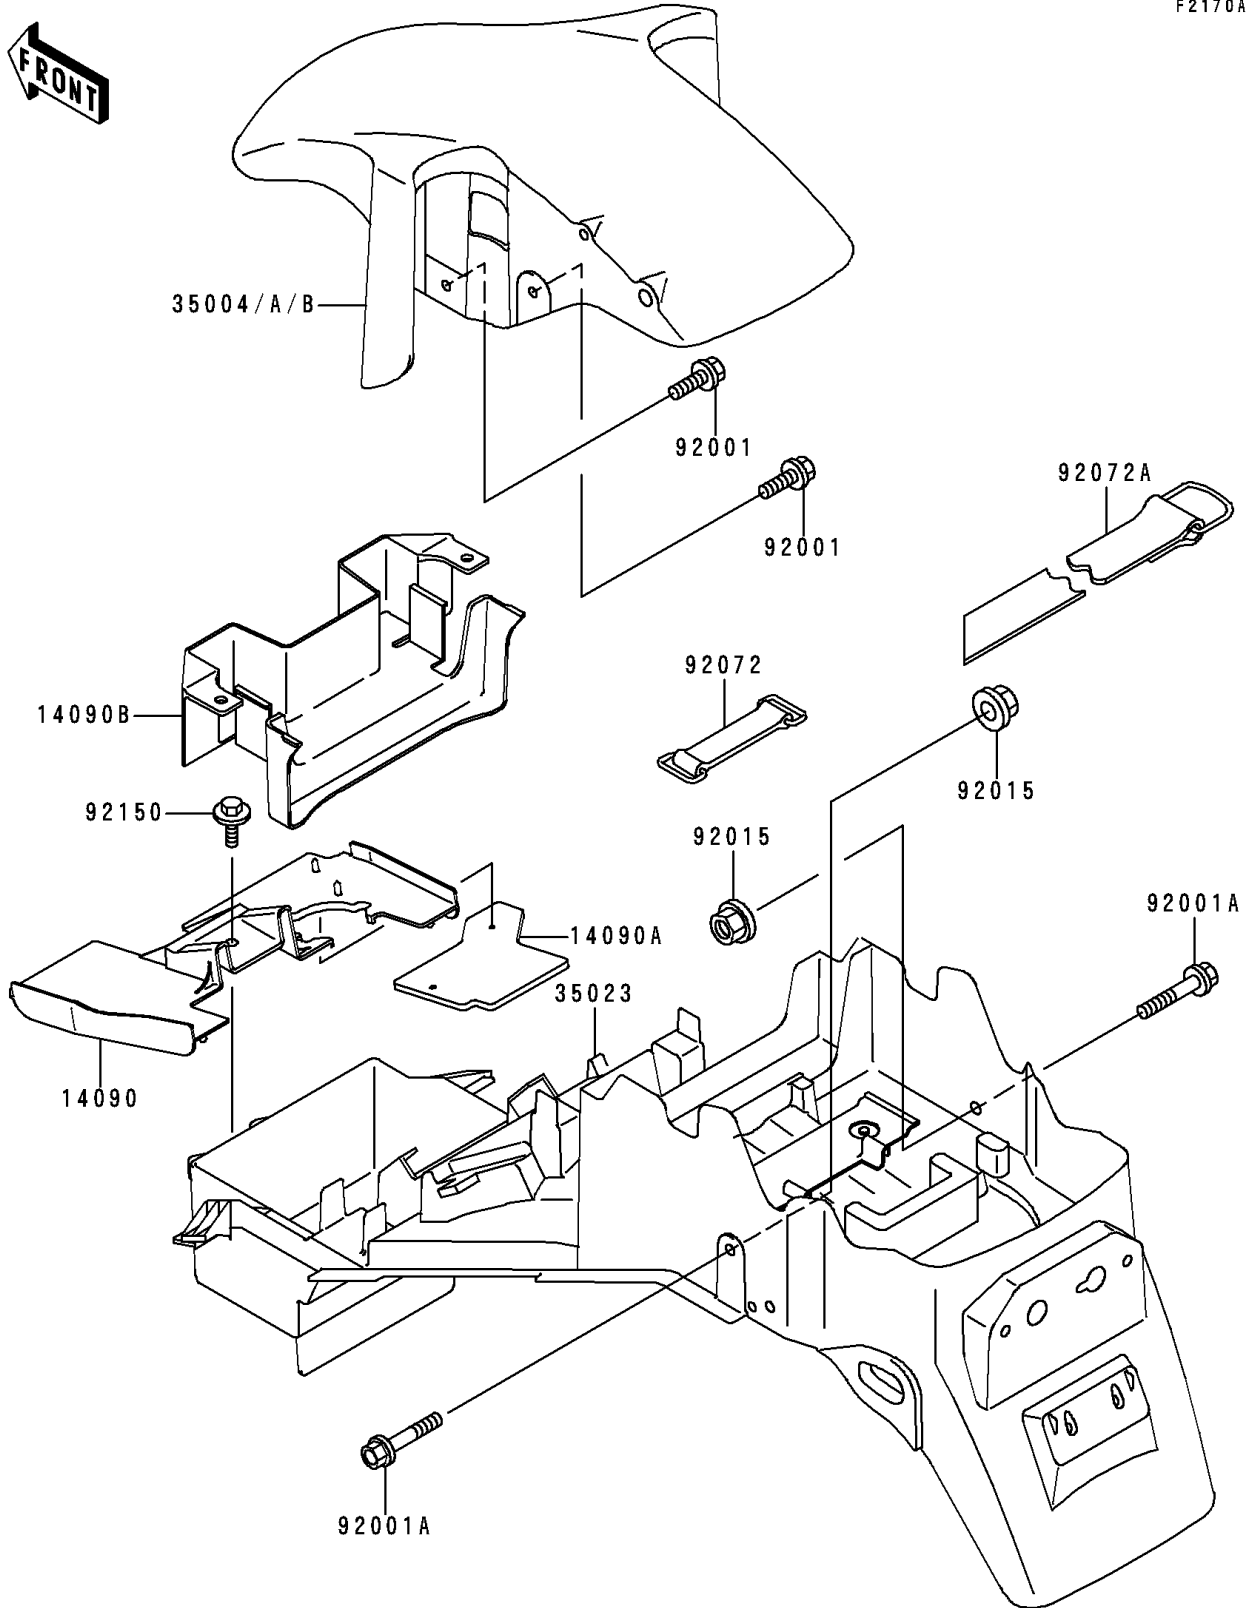

1997 Ninja® ZX™-6R PARTS DIAGRAM

Fenders(ZX600-F2/F3)

F2170A

1997 Ninja® ZX™ -6R PARTS LIST

Fenders(ZX600-F2/F3)

ITEM NAME	PART NUMBER	QUANTITY
COVER,RR FENDER,FR (Ref # 14090)	14090-1706	1
COVER,STORAGE (Ref # 14090B)	14090-1708	1
FENDER-FRONT,C.P.RED (Ref # 35004)	35004-1327-A5	1
FENDER-FRONT,L.GREEN (Ref # 35004B)	35004-1327-7F	1
FENDER-REAR (Ref # 35023)	35023-1436	1
BOLT,W/SP,6X16 (Ref # 92001)	92001-1763	4
BOLT,6X38 (Ref # 92001A)	92001-1899	2
NUT,6MM (Ref # 92015)	92015-1321	2
BAND,L=100 (Ref # 92072)	92072-071	1
BAND,L=470 (Ref # 92072A)	92072-1331	1
BOLT,6X16 (Ref # 92150)	92150-1909	1
COVER,RR FENDER,FR COVER (Ref # 14090A)	14090-1707	1