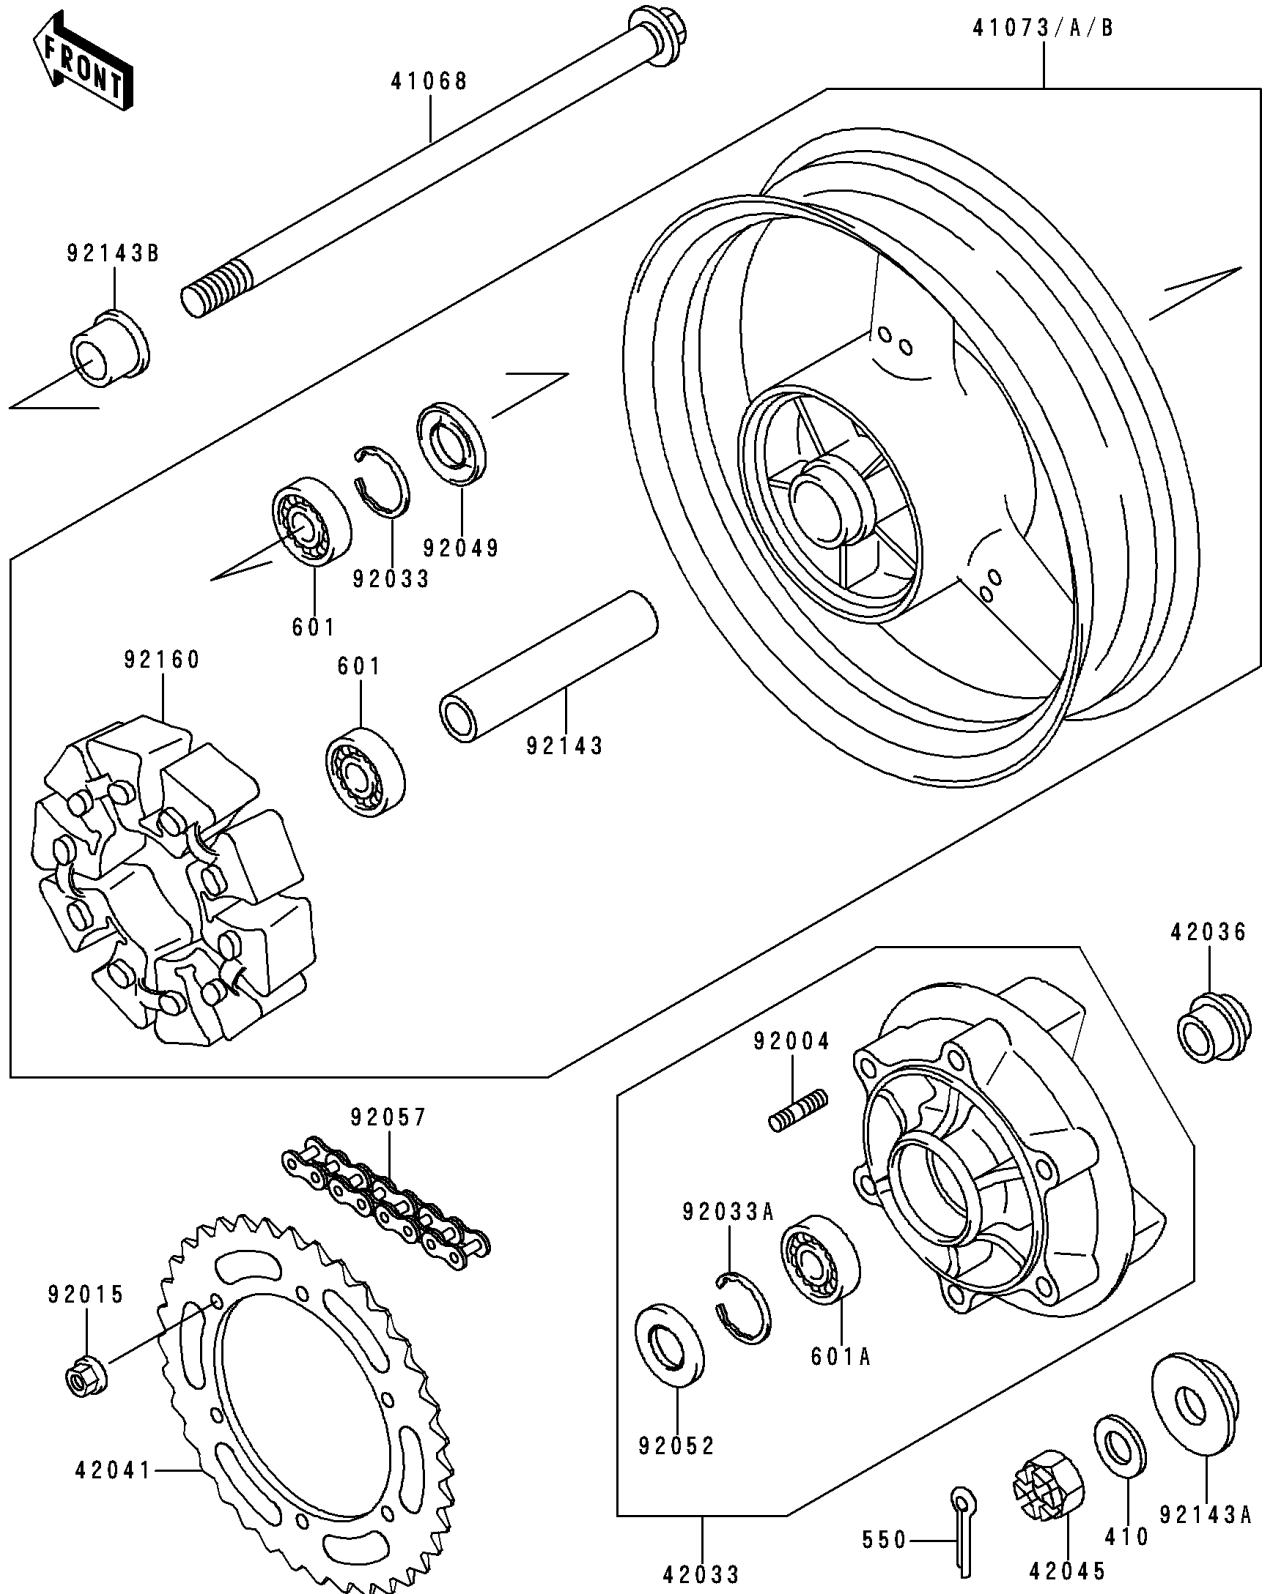

1997 Ninja® ZX™-6R PARTS DIAGRAM

Rear Wheel/Chain

F 2240

1997 Ninja® ZX™ -6R PARTS LIST

Rear Wheel/Chain

ITEM NAME	PART NUMBER	QUANTITY
-----------	-------------	----------