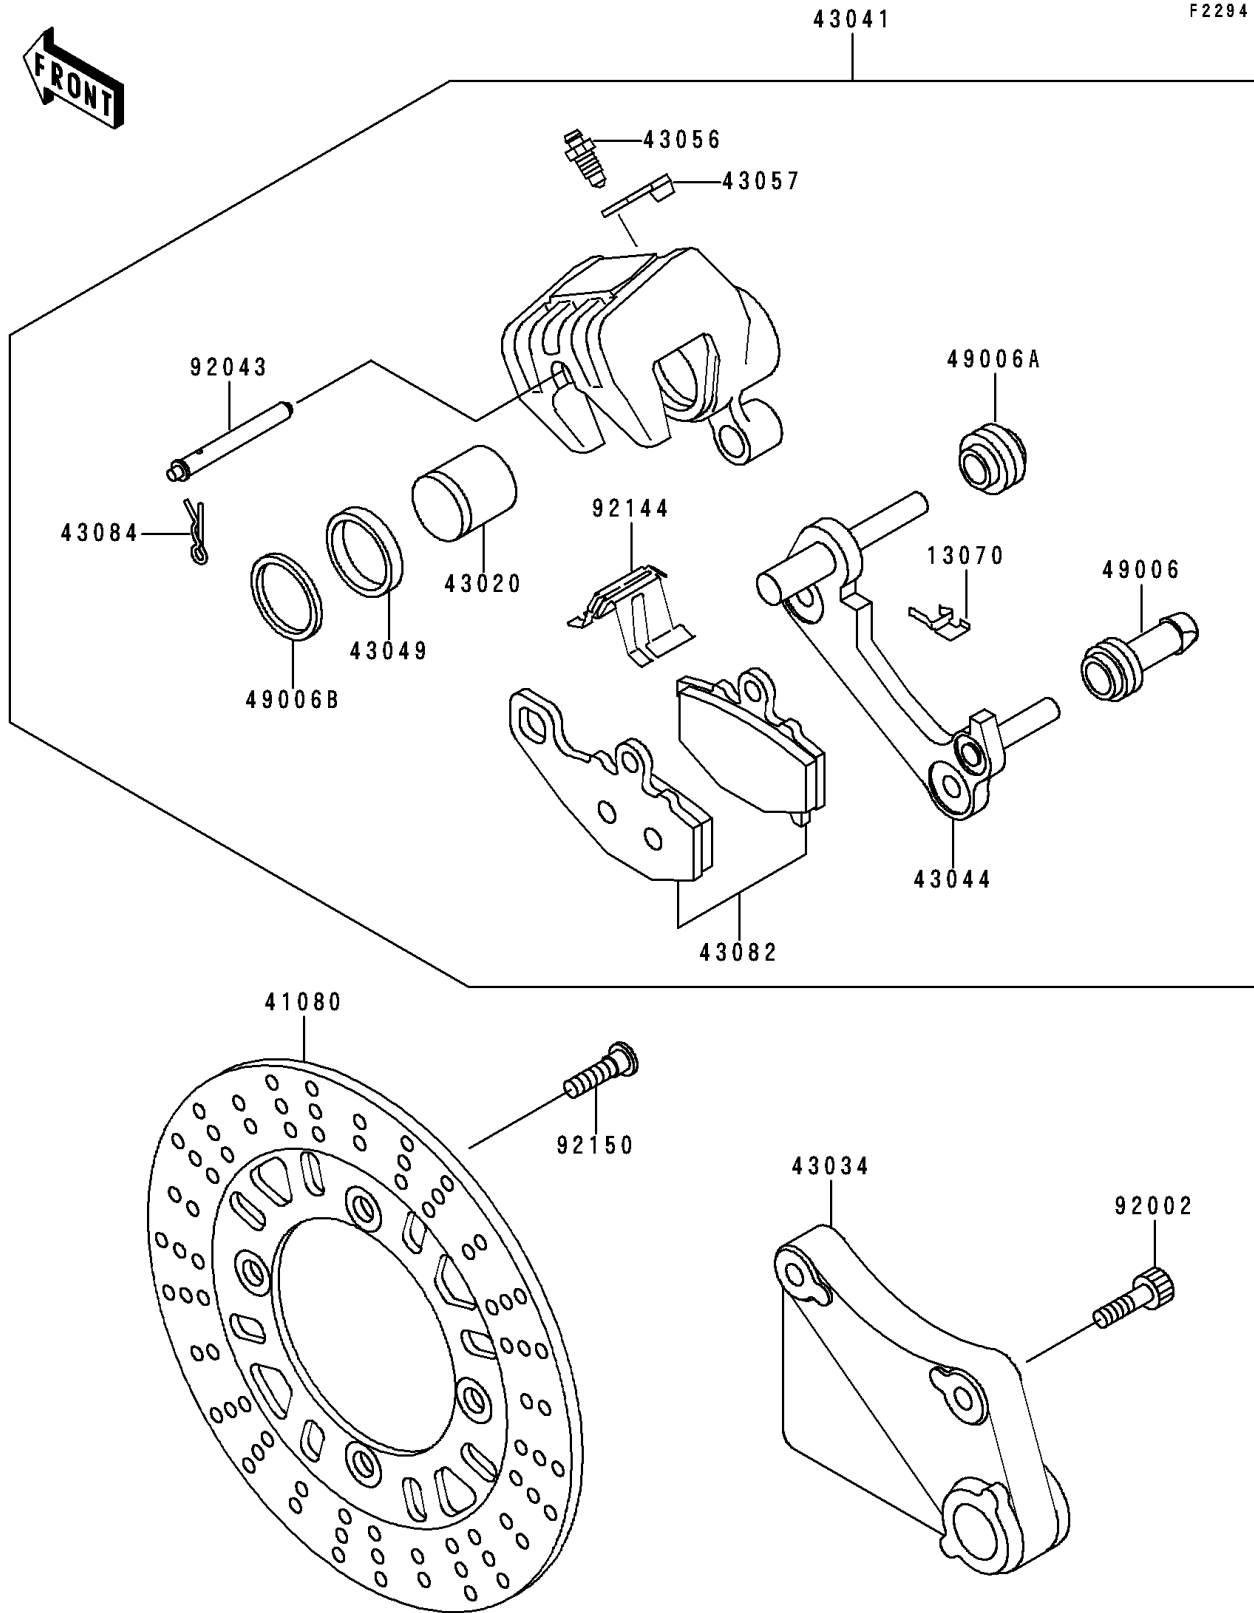

# 1996 Ninja® ZX™-6R PARTS DIAGRAM

Rear Brake

# 1996 Ninja® ZX™-6R PARTS LIST

## Rear Brake

ITEM NAME	PART NUMBER	QUANTITY
GUIDE (Ref # 13070)	13070-1273	1
DISC,RR,C.GRAY (Ref # 41080)	41080-1389-FB	1
PISTON-COMP-BRAKE (Ref # 43020)	43020-1108	1
HOLDER-BRAKE,REAR CALIPER (Ref # 43034)	43034-1134	1
CALIPER-ASSY,RR,M.F.GRAY (Ref # 43041)	43041-1572-FE	1
HOLDER-COMP-CALIPER,RR (Ref # 43044)	43044-1110	1
PACKING,PISTON SEAL (Ref # 43049)	43049-001	1
BREATHER-BRAKE (Ref # 43056)	43056-1054	1
CAP-BREATHER (Ref # 43057)	43057-003	1
PAD-ASSY-BRAKE (Ref # 43082)	43082-1171	1
CLAMP,PAD (Ref # 43084)	43084-003	1
BOOT,CALIPER (Ref # 49006)	49006-1054	1
BOOT,CALIPER (Ref # 49006A)	49006-1095	1
BOOT,PISTON SEAL (Ref # 49006B)	49006-1212	1
BOLT,SOCKET,8X20 (Ref # 92002)	92002-1178	2
PIN,PAD (Ref # 92043)	92043-1489	1
SPRING,PAD (Ref # 92144)	92144-1719	1
BOLT,DISC PLATE,8X30 (Ref # 92150)	92150-1728	4