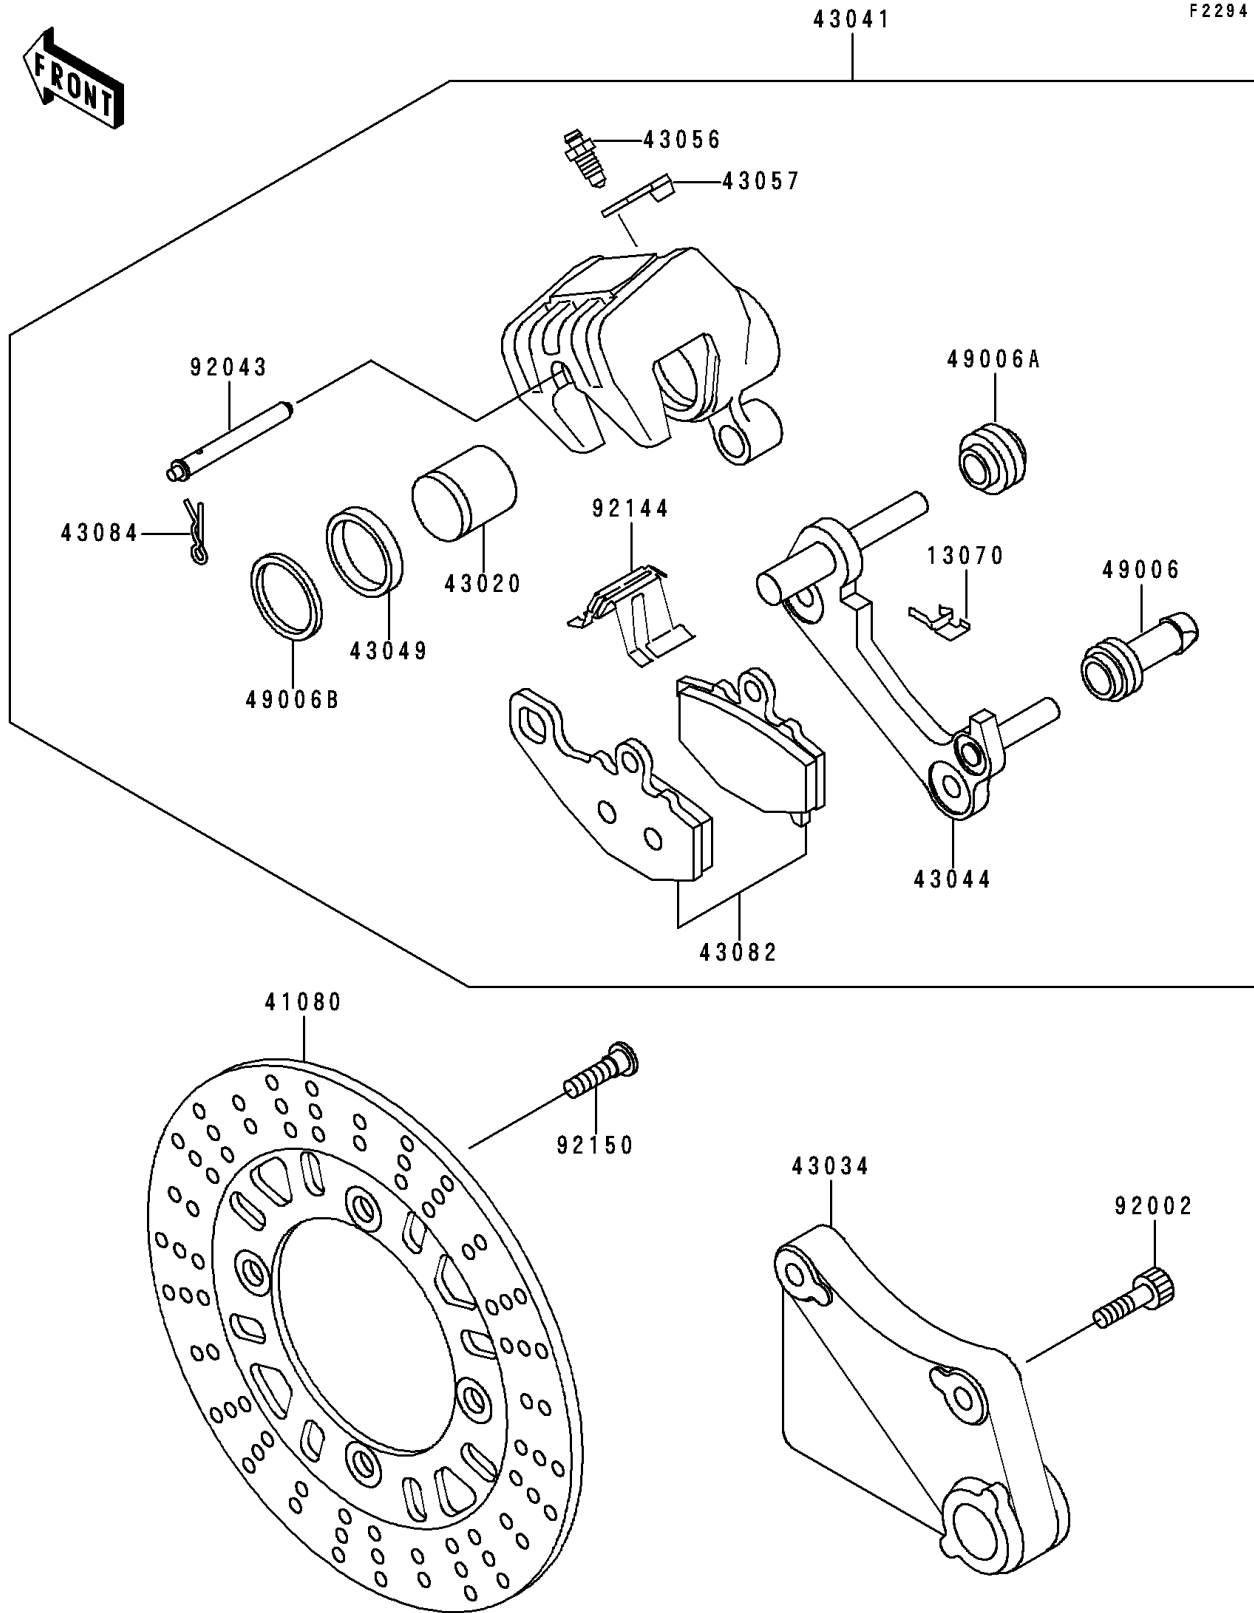

1996 Ninja[®] ZX[™]-6R PARTS DIAGRAM

Rear Brake

1996 Ninja® ZX™-6R PARTS LIST

Rear Brake

ITEM NAME	PART NUMBER	QUANTITY
GUIDE (Ref # 13070)	13070-1273	1
DISC,RR,C.GRAY (Ref # 41080)	41080-1389-FB	1
PISTON-COMP-BRAKE (Ref # 43020)	43020-1108	1
HOLDER-BRAKE,REAR CALIPER (Ref # 43034)	43034-1134	1
CALIPER-ASSY,RR,M.F.GRAY (Ref # 43041)	43041-1572-FE	1
HOLDER-COMP-CALIPER,RR (Ref # 43044)	43044-1110	1
PACKING,PISTON SEAL (Ref # 43049)	43049-001	1
BREATHER-BRAKE (Ref # 43056)	43056-1054	1
CAP-BREATHER (Ref # 43057)	43057-003	1
PAD-ASSY-BRAKE (Ref # 43082)	43082-1171	1
CLAMP,PAD (Ref # 43084)	43084-003	1
BOOT,CALIPER (Ref # 49006)	49006-1054	1
BOOT,CALIPER (Ref # 49006A)	49006-1095	1
BOOT,PISTON SEAL (Ref # 49006B)	49006-1212	1
BOLT,SOCKET,8X20 (Ref # 92002)	92002-1178	2
PIN,PAD (Ref # 92043)	92043-1489	1
SPRING,PAD (Ref # 92144)	92144-1719	1
BOLT,DISC PLATE,8X30 (Ref # 92150)	92150-1728	4