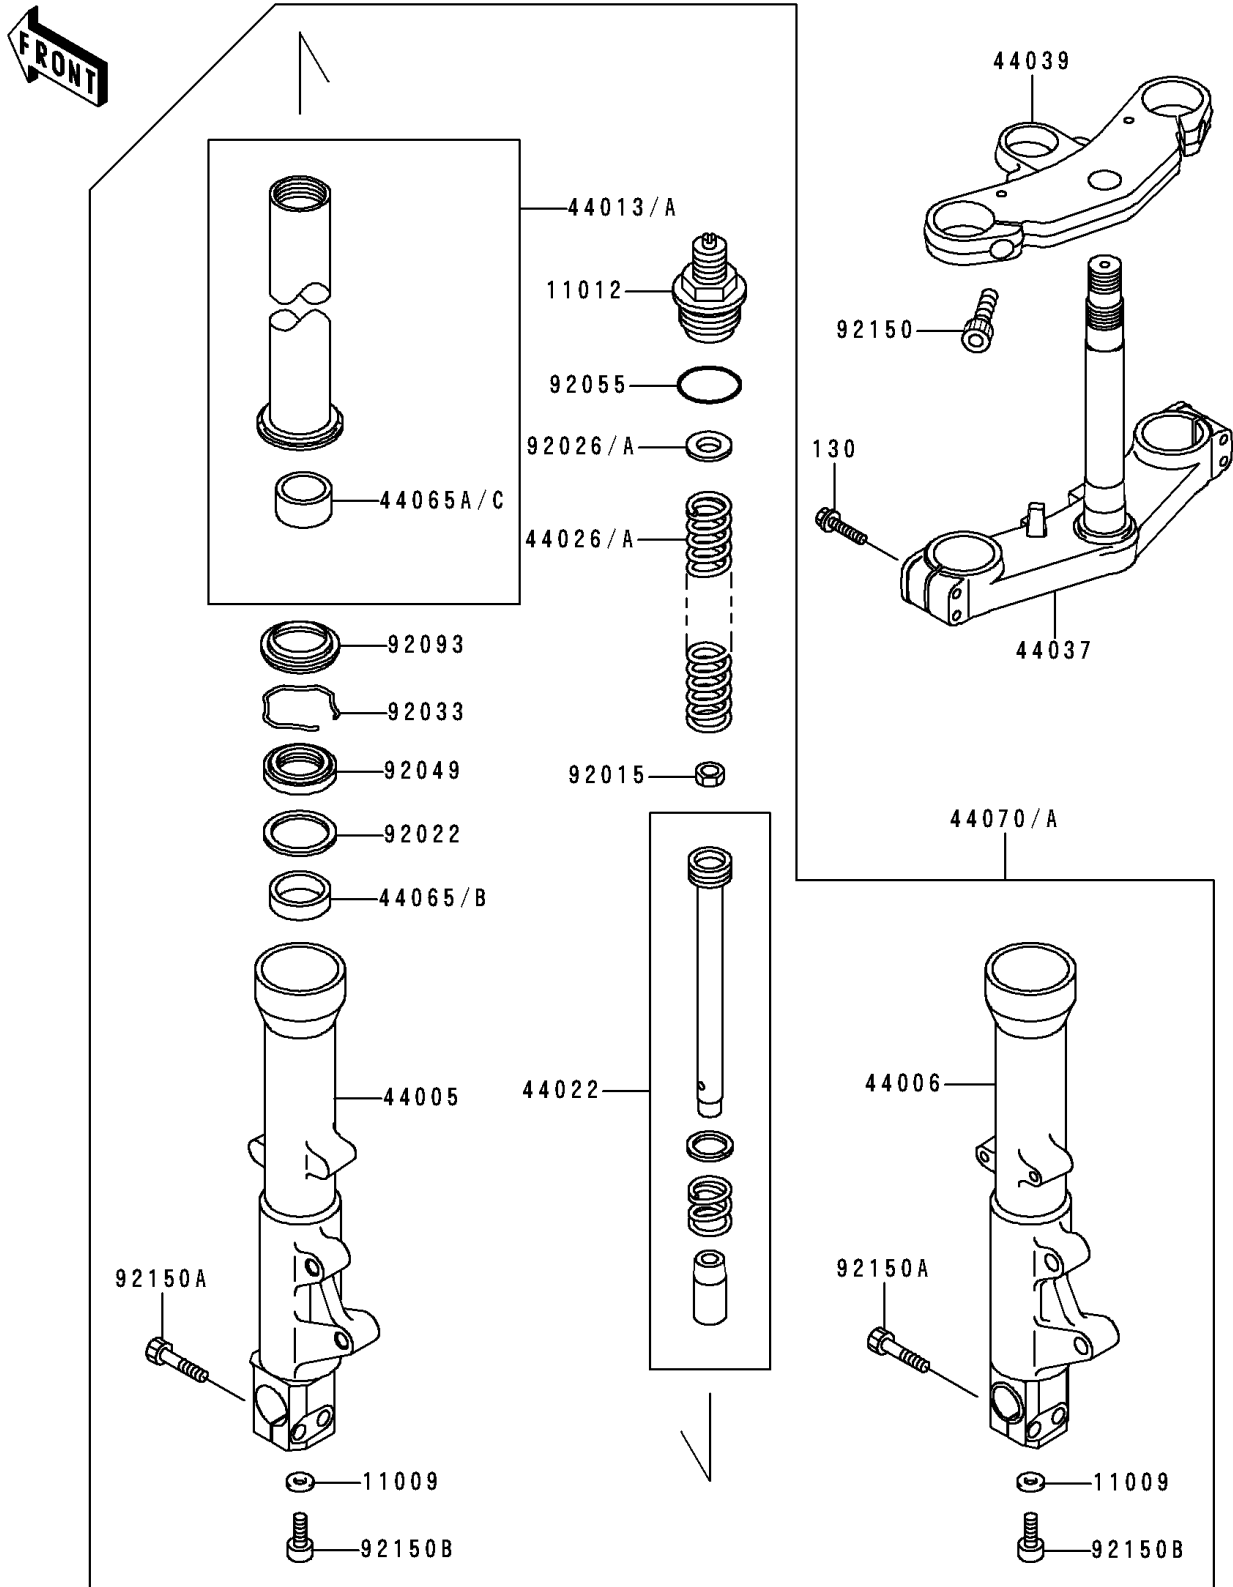

# 1995 Ninja® ZX™ -6R PARTS DIAGRAM

Front Fork

F 2340

# 1995 Ninja® ZX™ -6R PARTS LIST

## Front Fork

ITEM NAME	PART NUMBER	QUANTITY
BOLT-FLANGED (Ref # 130)	130V0845	4
GASKET,FORK CYLINDER BOLT (Ref # 11009)	11009-1127	2
CAP,FORK (Ref # 11012)	11012-1937	2
PIPE-LEFT FORK OUTER,G.GRAY (Ref # 44005)	44005-1353-GD	1
PIPE-RIGHT FORK OUTER,G.GRAY (Ref # 44006)	44006-1351-GD	1
PIPE-FORK INNER (Ref # 44013)	44013-1410	2
CYLINDER-FORK (Ref # 44022)	44022-1307	2
SPRING-FRONT FORK (Ref # 44026)	44026-1584	2
HOLDER-FORK UNDER (Ref # 44037)	44037-1330	1
HOLDER-FORK UPPER (Ref # 44039)	44039-1257	1
BUSHING-FRONT FORK (Ref # 44065)	44065-1085	2
BUSHING-FRONT FORK,INNER PIPE (Ref # 44065A)	44065-1086	2
DAMPER-ASSY,FORK,G.GRAY (Ref # 44070)	44070-1409-GD	1
NUT (Ref # 92015)	92015-1795	2
WASHER,FORK OUTER TUBE (Ref # 92022)	92022-1298	2
SPACER (Ref # 92026)	92026-1463	2
RING-SNAP (Ref # 92033)	92033-1036	2
SEAL-OIL,FORK OUTER TUBE (Ref # 92049)	92049-1356	2
RING-O (Ref # 92055)	92055-1321	2
SEAL,FORK OUTER TUBE (Ref # 92093)	92093-1359	2
BOLT,SOCKET,8X25 (Ref # 92150)	92150-1172	2
BOLT,SOCKET,8X40 (Ref # 92150A)	92150-1194	4
BOLT,12X22 (Ref # 92150B)	92150-1398	2