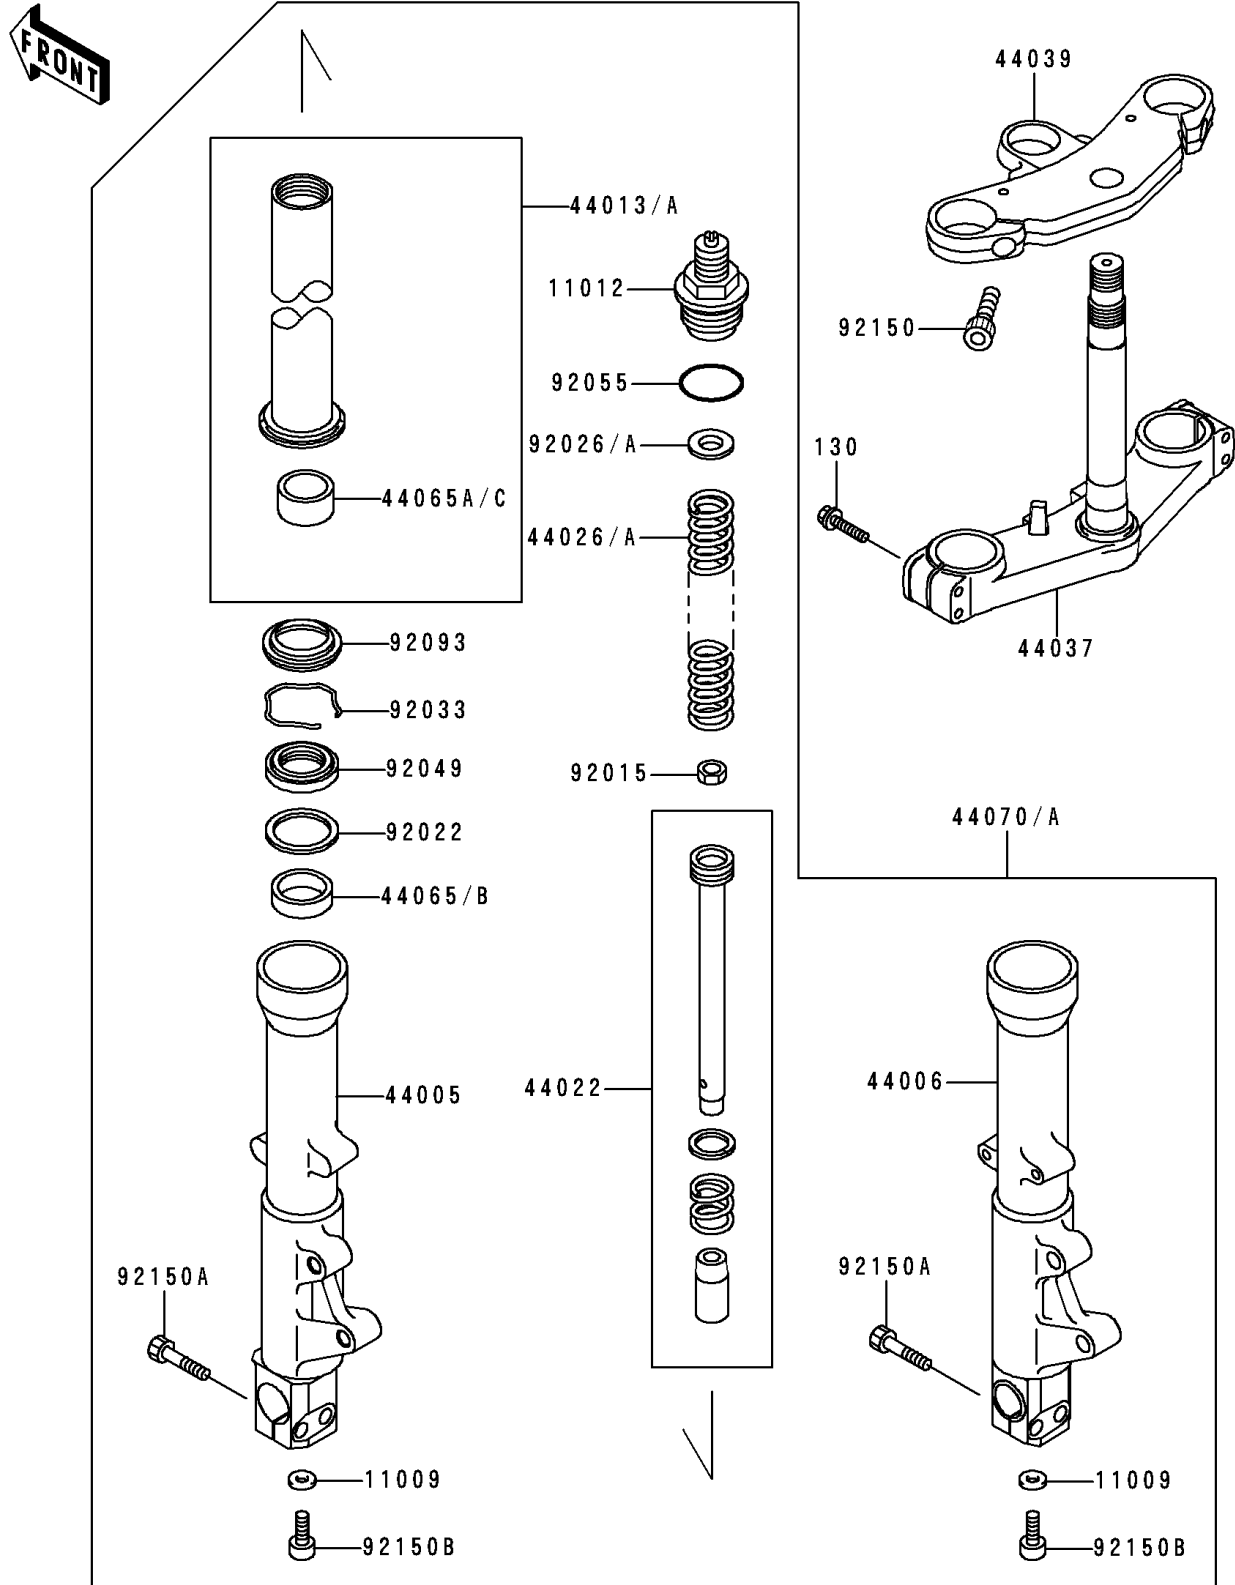

1996 Ninja® ZX™-6R PARTS DIAGRAM

Front Fork

F 23 40

1996 Ninja® ZX™-6R PARTS LIST

Front Fork

ITEM NAME	PART NUMBER	QUANTITY
BOLT-FLANGED (Ref # 130)	130V0845	4
GASKET,FORK CYLINDER BOLT (Ref # 11009)	11009-1127	2
CAP,FORK (Ref # 11012)	11012-1937	2
PIPE-LEFT FORK OUTER,G.GRAY (Ref # 44005)	44005-1353-GD	1
PIPE-RIGHT FORK OUTER,G.GRAY (Ref # 44006)	44006-1351-GD	1
PIPE-FORK INNER (Ref # 44013A)	44013-1419	2
CYLINDER-FORK (Ref # 44022)	44022-1307	2
SPRING-FRONT FORK (Ref # 44026A)	44026-1604	2
HOLDER-FORK UNDER (Ref # 44037)	44037-1330	1
HOLDER-FORK UPPER (Ref # 44039)	44039-1257	1
BUSHING-FRONT FORK,OUTER TUBE (Ref # 44065B)	44065-1115	2
BUSHING-FRONT FORK,INNER PIPE (Ref # 44065C)	44065-1116	2
DAMPER-ASSY,FORK,G.GRAY (Ref # 44070A)	44070-1474-GD	1
NUT (Ref # 92015)	92015-1795	2
WASHER,FORK OUTER TUBE (Ref # 92022)	92022-1298	2
SPACER,FORK (Ref # 92026A)	92026-1475	2
RING-SNAP (Ref # 92033)	92033-1036	2
SEAL-OIL,FORK OUTER TUBE (Ref # 92049)	92049-1356	2
RING-O (Ref # 92055)	92055-1321	2
SEAL,FORK OUTER TUBE (Ref # 92093)	92093-1359	2
BOLT,SOCKET,8X25 (Ref # 92150)	92150-1172	2
BOLT,SOCKET,8X40 (Ref # 92150A)	92150-1194	4
BOLT,12X22 (Ref # 92150B)	92150-1398	2