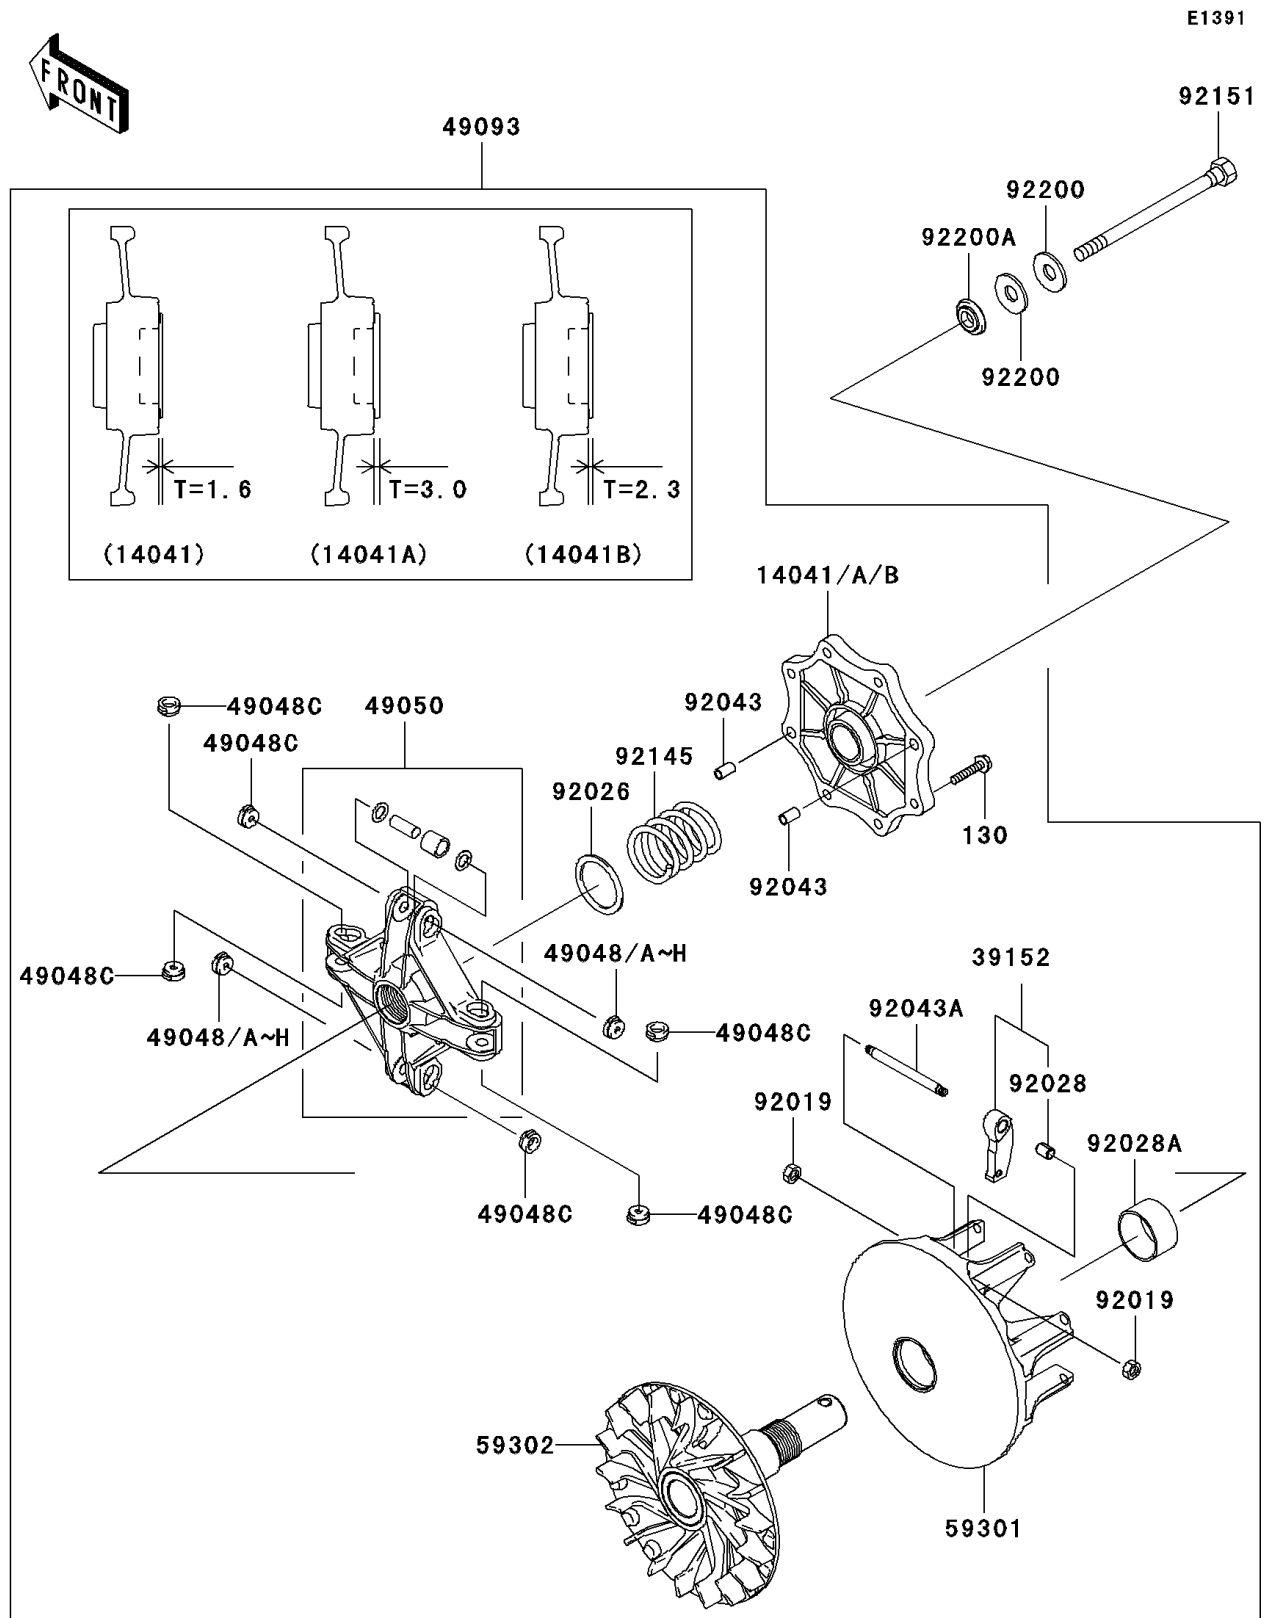

2006 Brute Force 650 4x4i PARTS DIAGRAM

Drive Converter

2006 Brute Force 650 4x4i PARTS LIST

Drive Converter

ITEM NAME	PART NUMBER	QUANTITY
BOLT-FLANGED,6X30 (Ref # 130)	130CA0630	8
COVER-COMP,RED (Ref # 14041)	14041-1159	AR
COVER-COMP,BLUE (Ref # 14041A)	14041-1160	AR
COVER-COMP,STD (Ref # 14041B)	14041-1161	AR
WEIGHT-RAMP (Ref # 39152)	39152-1081	4
SHOE,T=7.2 (Ref # 49048)	49048-1087	AR
SHOE,T=7.3 (Ref # 49048A)	49048-1088	AR
SHOE,T=7.4 (Ref # 49048B)	49048-1089	AR
SHOE,T=7.5 (Ref # 49048C)	49048-1090	8
SHOE,T=7.6 (Ref # 49048D)	49048-1091	AR
SHOE,T=7.7 (Ref # 49048E)	49048-1092	AR
SHOE,T=7.8 (Ref # 49048F)	49048-1093	AR
SHOE,T=7.9 (Ref # 49048G)	49048-1094	AR
SHOE,T=8.0 (Ref # 49048H)	49048-1095	AR
SPIDER (Ref # 49050)	49050-1081	1
CONVERTER-ASSY-DRIVE (Ref # 49093)	49093-0014	1
SHEAVE-MOVABLE (Ref # 59301)	59301-1070	1
SHEAVE-COMP (Ref # 59302)	59302-0003	1
NUT,LOCK,6MM (Ref # 92019)	92019-008	8
SPACER,39X49.5X1.0 (Ref # 92026)	92026-1603	1
BUSHING (Ref # 92028)	92028-1973	4
BUSHING (Ref # 92028A)	92028-1975	1
PIN,6.2X8X14 (Ref # 92043)	92043-1263	2
PIN (Ref # 92043A)	92043-1688	4
SPRING (Ref # 92145)	92145-1465	1
BOLT,12X165 (Ref # 92151)	92151-1393	1
WASHER,SPRING (Ref # 92200)	92200-1504	2
WASHER (Ref # 92200A)	92200-1634	1