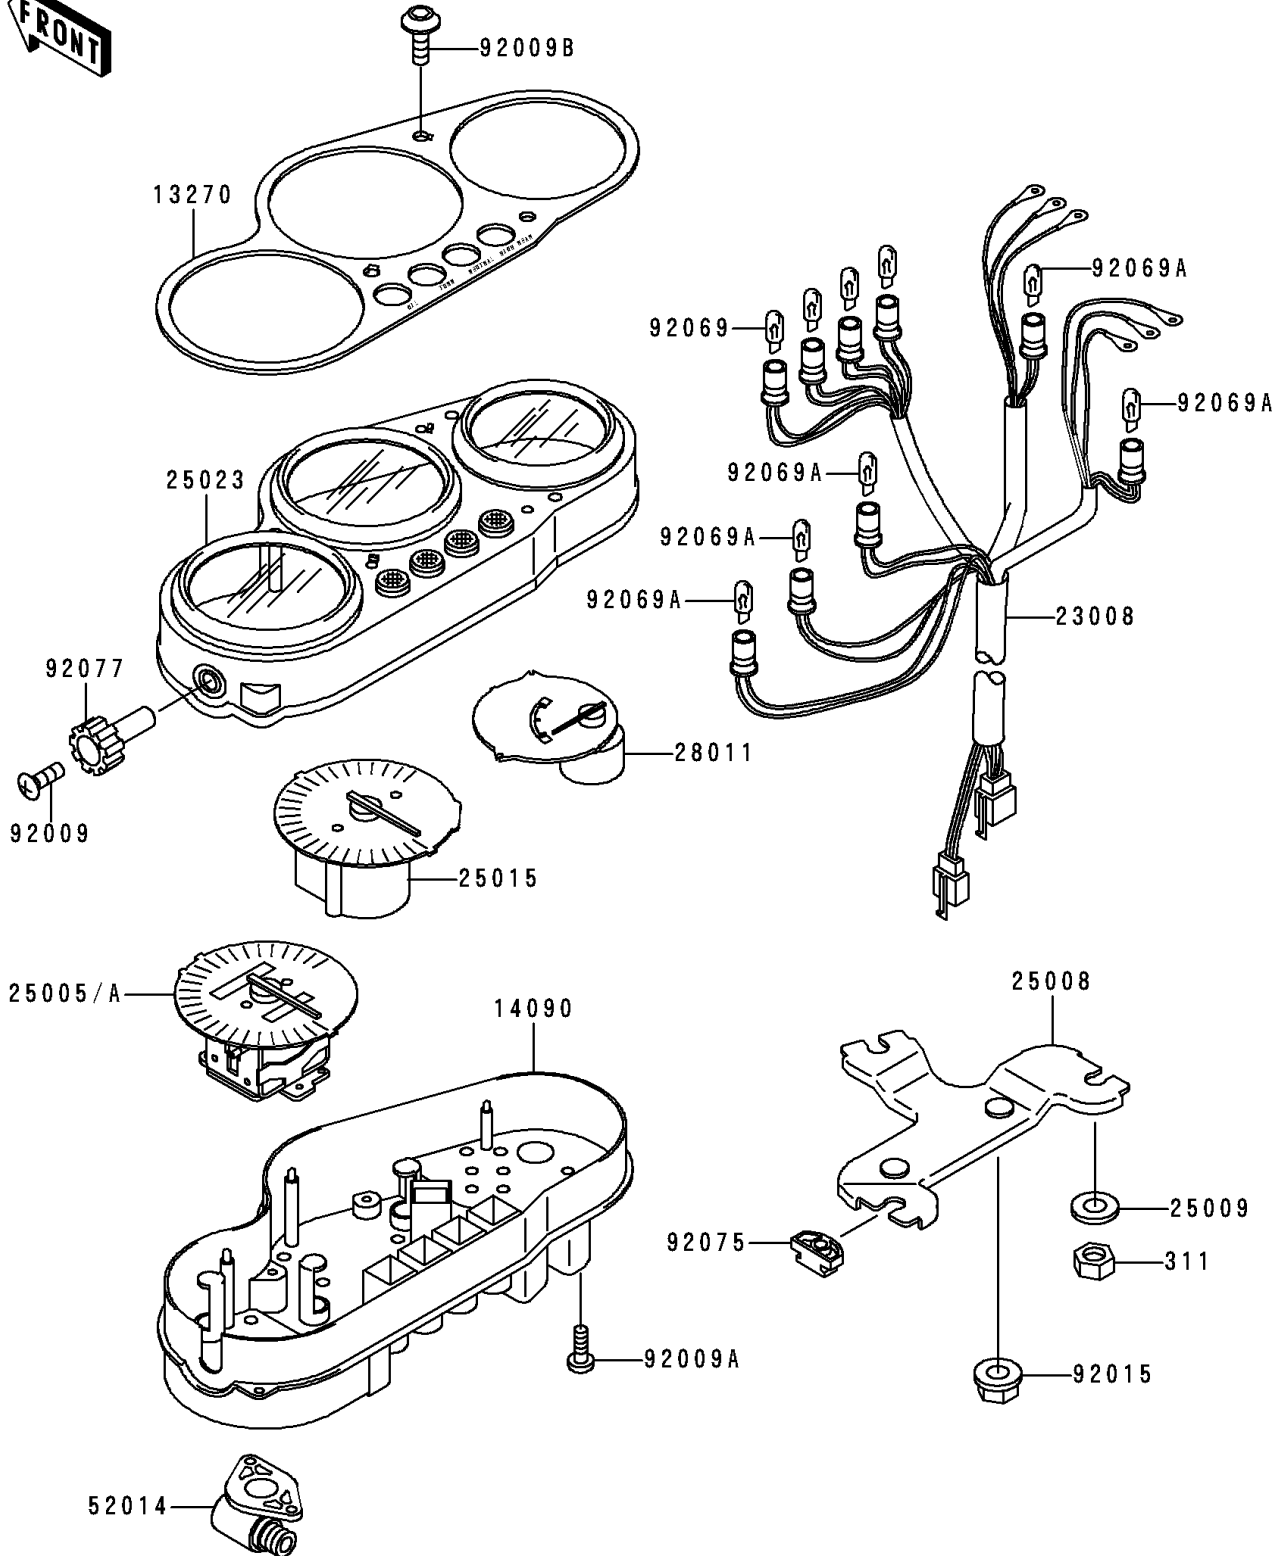

1996 Ninja® ZX™-6R PARTS DIAGRAM

Meter(s)

F2530

1996 Ninja® ZX™-6R PARTS LIST

Meter(s)

ITEM NAME	PART NUMBER	QUANTITY
NUT-HEX (Ref # 311)	311C0500	3
PLATE,METER PANNEL (Ref # 13270)	13270-1156	1
COVER,METER HOUSING (Ref # 14090)	14090-1540	1
SOCKET-ASSY,METER (Ref # 23008)	23008-1542	1
BRACKET-METER (Ref # 25008)	25008-1202	1
WASHER,5.2X16X1.2 (Ref # 25009)	25009-004	3
TACHOMETER,X1000R/MIN (Ref # 25015)	25015-1331	1
COVER-METER CASE,UPP (Ref # 25023)	25023-1212	1
METER,TEMP (Ref # 28011)	28011-1149	1
ELBOW (Ref # 52014)	52014-1081	1
SCREW,2X6,BLACK (Ref # 92009)	92009-1172	1
SCREW,TAPPING,4X14 (Ref # 92009A)	92009-1593	4
SCREW,TAPPING,5X16 (Ref # 92009B)	92009-1720	3
NUT,FLANGED,6MM,BLACK (Ref # 92015)	92015-1233	2
BULB,12V 3.4W (Ref # 92069)	92069-1007	4
BULB,12V 1.7W (Ref # 92069A)	92069-1059	5
DAMPER,METER BRACKET (Ref # 92075)	92075-1581	3
KNOB,METER (Ref # 92077)	92077-1073	1
SPEEDOMETER,MPH (Ref # 25005)	25005-1575	1
SPEEDOMETER,KPH (Ref # 25005A)	25005-1576	1