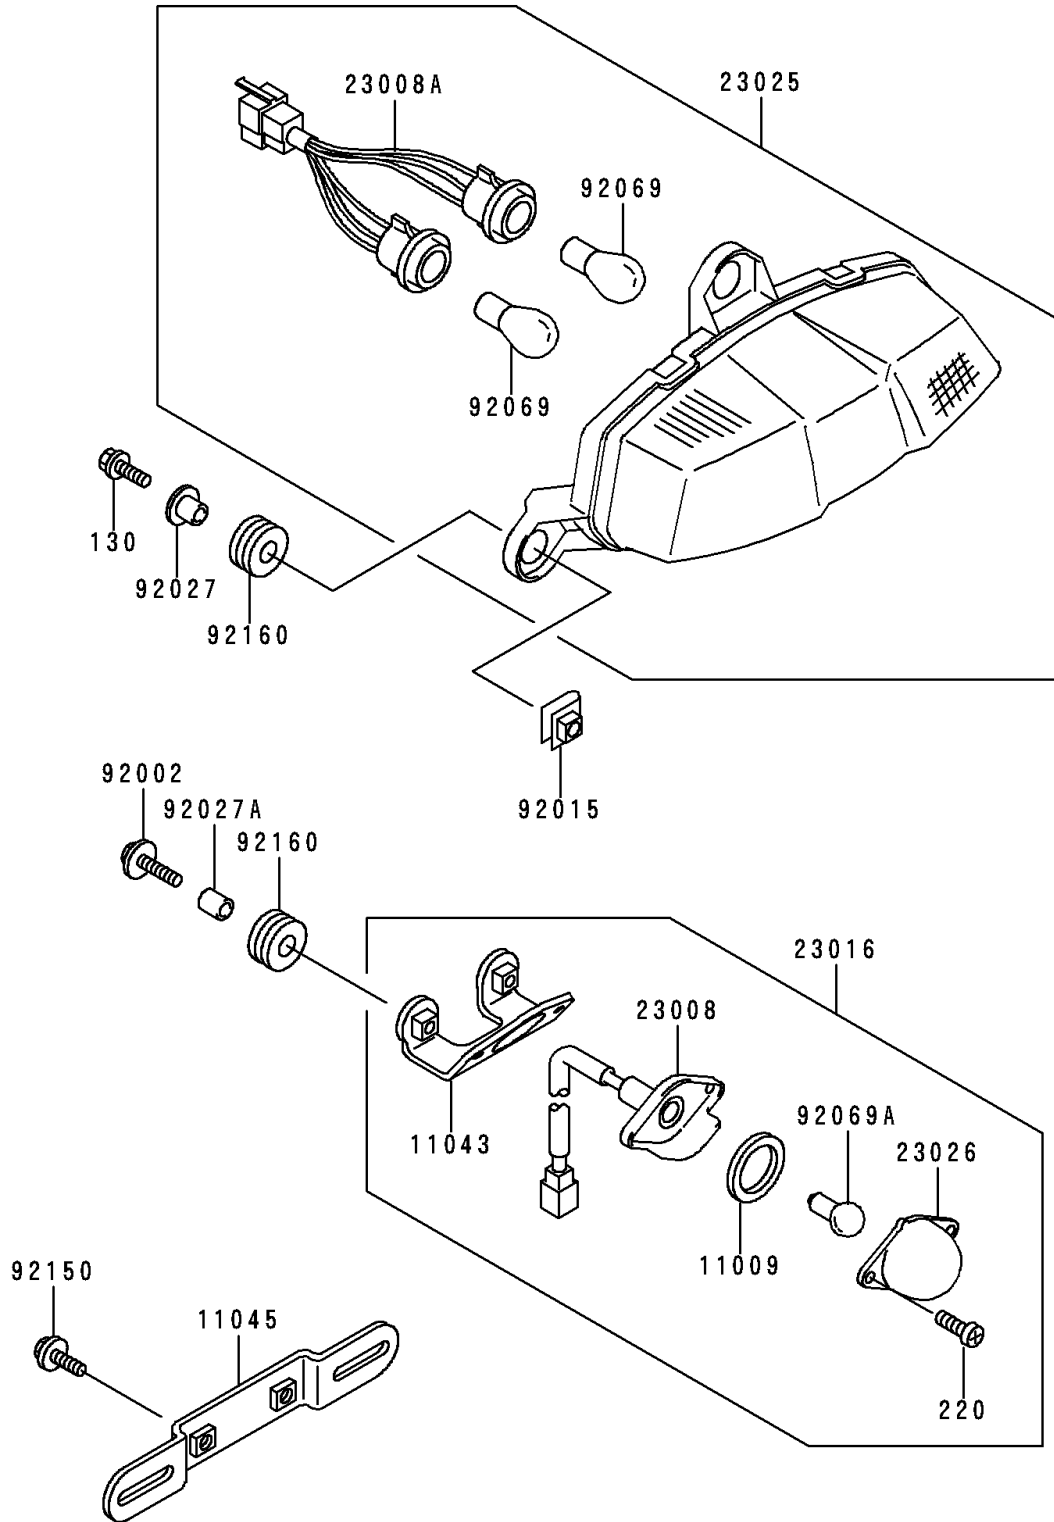

1995 Ninja® ZX™ -6R PARTS DIAGRAM

Taillight(s)

F2720

1995 Ninja® ZX™ -6R PARTS LIST

Taillight(s)

ITEM NAME	PART NUMBER	QUANTITY
BOLT-FLANGED,6X25 (Ref # 130)	130H0625	3
SCREW-PAN-CROS (Ref # 220)	220B0410	2
GASKET,LICENSE PLATE LAMP (Ref # 11009)	11009-1372	1
BRACKET,LICENSE PLATE LAMP (Ref # 11043)	11043-1497	1
BRACKET,LICENSE (Ref # 11045)	11045-1387	1
SOCKET-ASSY,LICENSE PLATE LAMP (Ref # 23008)	23008-1221	1
SOCKET-ASSY,TAIL LAMP (Ref # 23008A)	23008-1413	1
LAMP-ASSY,LICENSE PLATE (Ref # 23016)	23016-1053	1
LAMP-TAIL (Ref # 23025)	23025-1238	1
LENS,LAMP (Ref # 23026)	23026-1054	1
BOLT,6X25 (Ref # 92002)	92002-1135	2
NUT,6MM (Ref # 92015)	92015-1094	3
COLLAR (Ref # 92027)	92027-1183	3
COLLAR,6.8X10X12 (Ref # 92027A)	92027-162	2
BULB,12V 27/8W (Ref # 92069)	92069-059	2
BULB,12V 8W (Ref # 92069A)	92069-1012	1
BOLT,6X16 (Ref # 92150)	92150-1909	2
DAMPER (Ref # 92160)	92160-1162	5