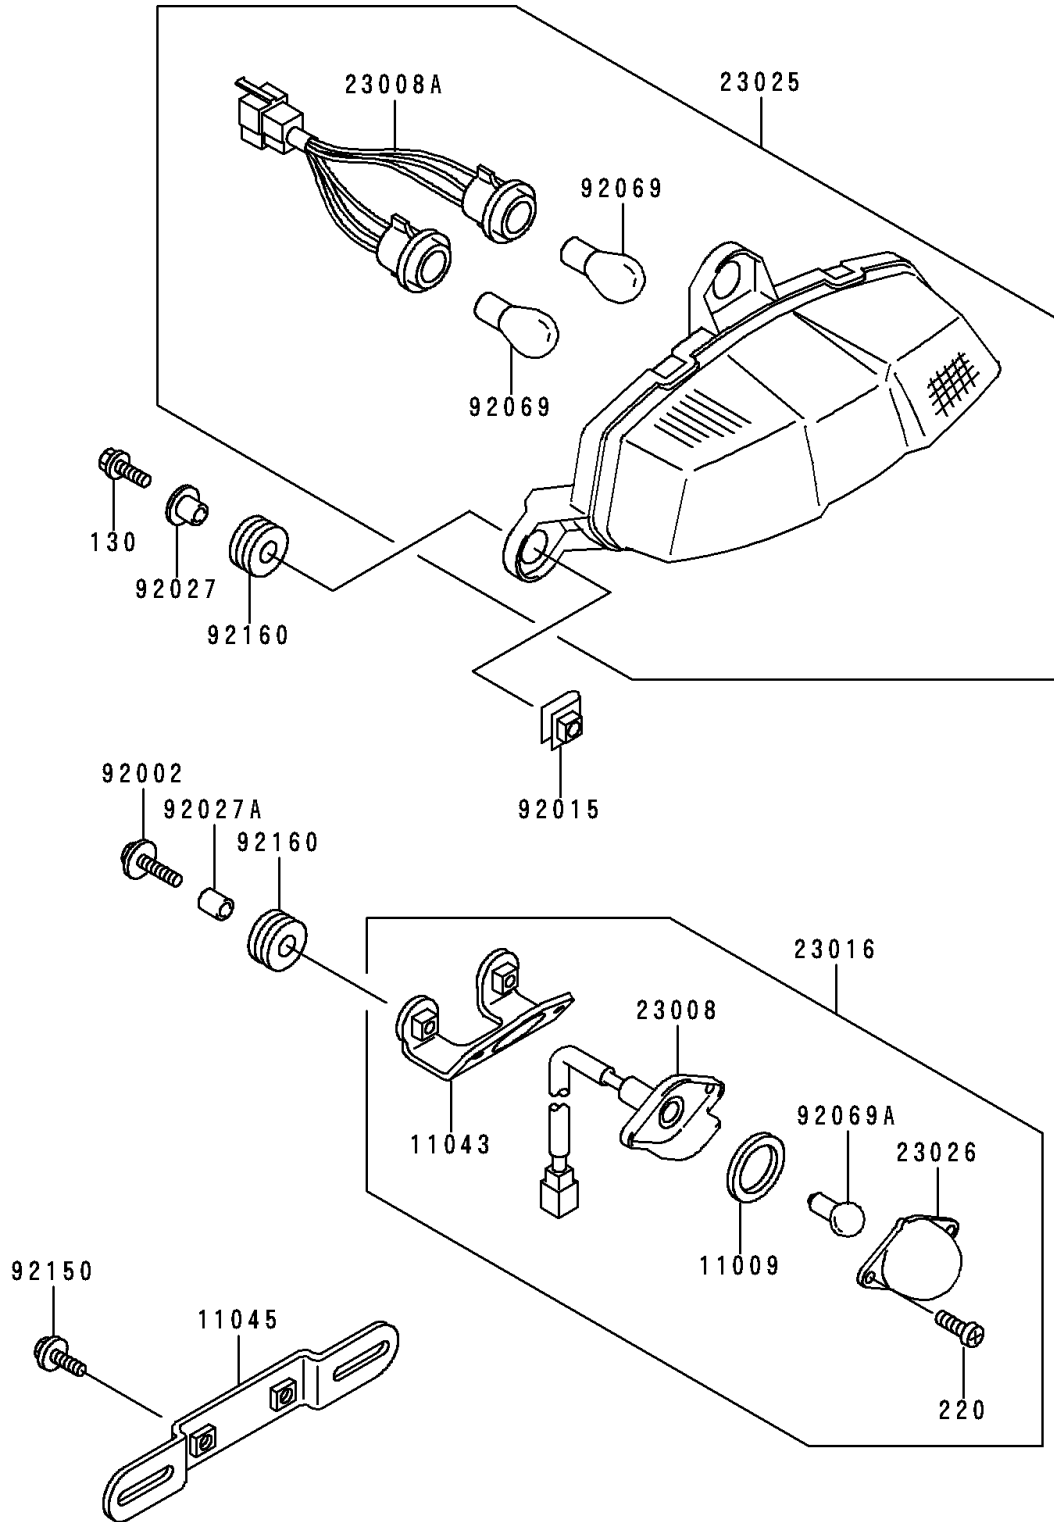

1996 Ninja® ZX™-6R PARTS DIAGRAM

Taillight(s)

F2720

1996 Ninja® ZX™-6R PARTS LIST

Taillight(s)

ITEM NAME	PART NUMBER	QUANTITY
BOLT-FLANGED,6X25 (Ref # 130)	130H0625	3
SCREW-PAN-CROS (Ref # 220)	220B0410	2
GASKET,LICENSE PLATE LAMP (Ref # 11009)	11009-1372	1
BRACKET,LICENSE PLATE LAMP (Ref # 11043)	11043-1497	1
BRACKET,LICENSE (Ref # 11045)	11045-1387	1
SOCKET-ASSY,LICENSE PLATE LAMP (Ref # 23008)	23008-1221	1
SOCKET-ASSY,TAIL LAMP (Ref # 23008A)	23008-1413	1
LAMP-ASSY,LICENSE PLATE (Ref # 23016)	23016-1053	1
LAMP-TAIL (Ref # 23025)	23025-1238	1
LENS,LAMP (Ref # 23026)	23026-1054	1
BOLT,6X25 (Ref # 92002)	92002-1135	2
NUT,6MM (Ref # 92015)	92015-1094	3
COLLAR (Ref # 92027)	92027-1183	3
COLLAR,6.8X10X12 (Ref # 92027A)	92027-162	2
BULB,12V 27/8W (Ref # 92069)	92069-059	2
BULB,12V 8W (Ref # 92069A)	92069-1012	1
BOLT,6X16 (Ref # 92150)	92150-1909	2
DAMPER (Ref # 92160)	92160-1162	5