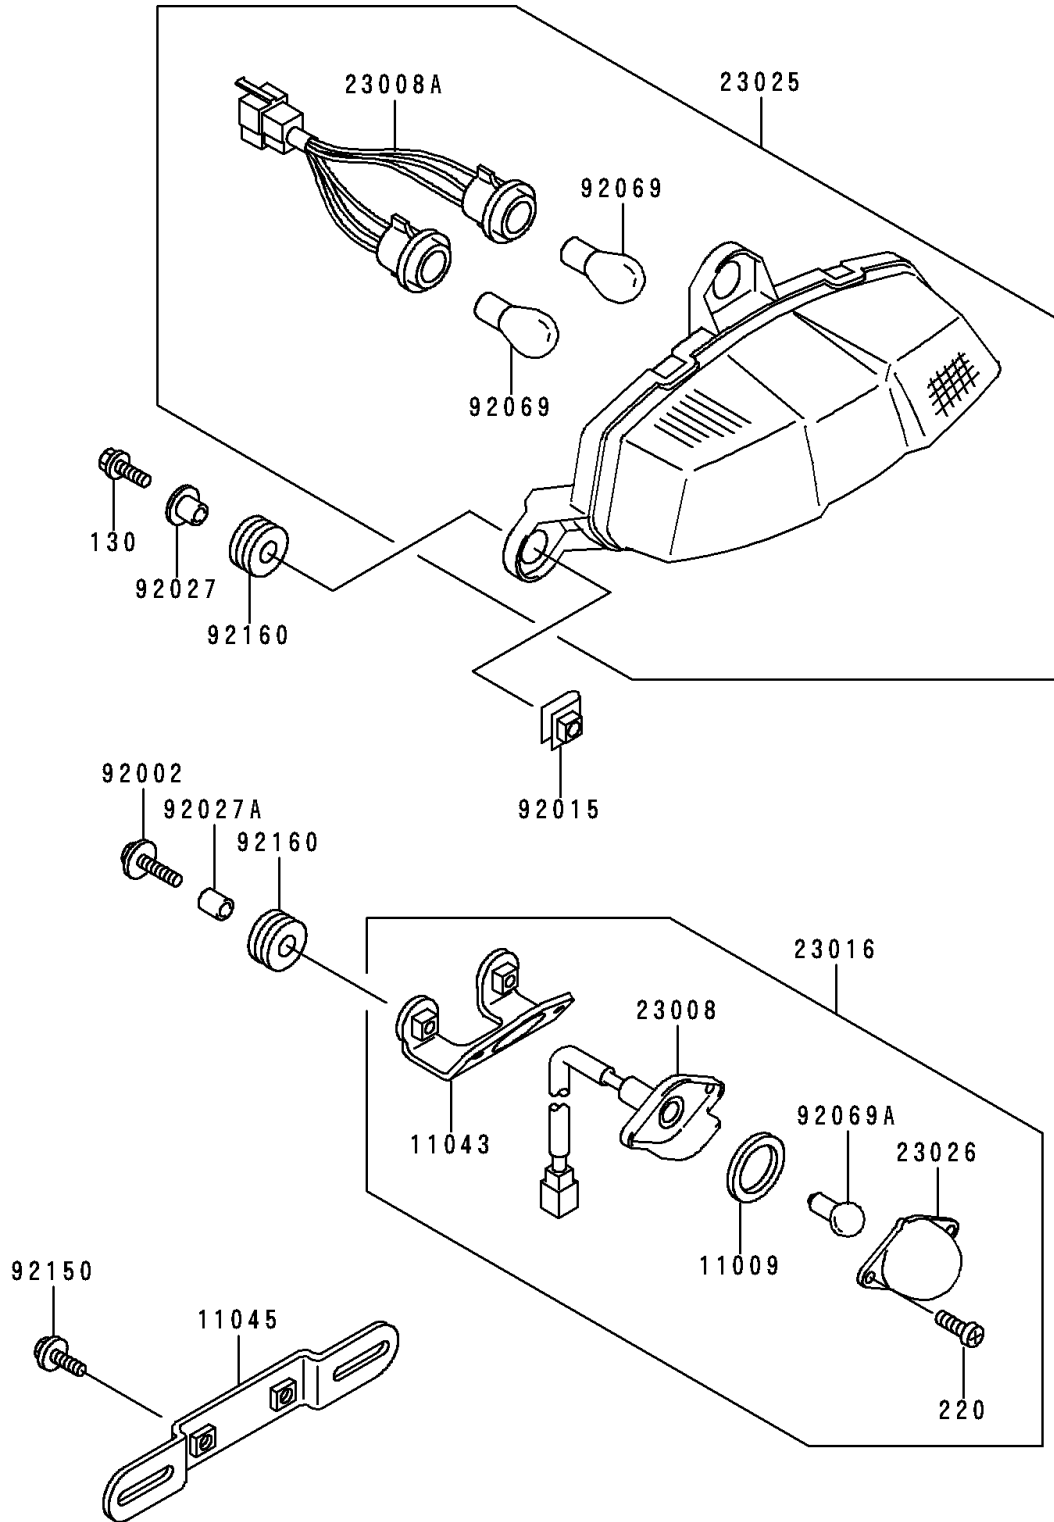

1997 Ninja® ZX™-6R PARTS DIAGRAM

Taillight(s)

F2720

1997 Ninja® ZX™ -6R PARTS LIST

Taillight(s)

ITEM NAME	PART NUMBER	QUANTITY
-----------	-------------	----------