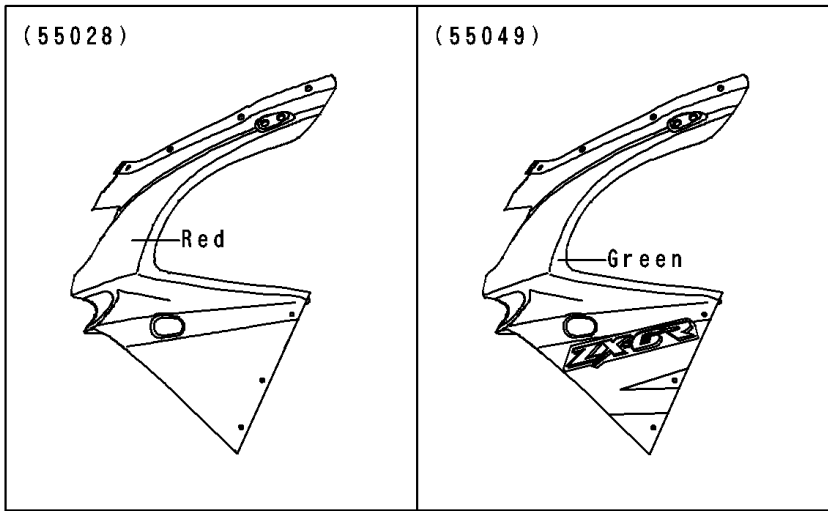

1996 Ninja® ZX™-6R PARTS DIAGRAM

Cowling(ZX600-F2)

F2871A

WOD

WD

1996 Ninja® ZX™-6R PARTS LIST

Cowling(ZX600-F2)

ITEM NAME	PART NUMBER	QUANTITY
BOLT-FLANGED,6X14,BLACK (Ref # 130)	130J0614	2
BOLT-FLANGED,8X30 (Ref # 130A)	130J0830	2
CAP,MIRROR (Ref # 11012)	11012-1818	4
BRACKET,UPP COWLING (Ref # 11048)	11048-1866	1
BRACKET,MIRROR (Ref # 11048A)	11048-1867	1
COVER,POSITION LAMP,F.RED (Ref # 14090)	14090-1404-B1	1
COVER,POSITION LAMP,L.GREEN (Ref # 14090A)	14090-1404-7F	1
COVER,AIR DUCT,LH (Ref # 14090B)	14090-1542	1
COVER,AIR DUCT,RH (Ref # 14090C)	14090-1543	1
WINDSHIELD (Ref # 39154)	39154-5007	1
PAD,UPP COWLING,LH (Ref # 39156)	39156-1435	1
PAD,UPP COWLING,RH (Ref # 39156A)	39156-1436	1
PAD,AIR DUCT COVER,LH (Ref # 39156B)	39156-1449	1
PAD,AIR DUCT COVER,RH (Ref # 39156C)	39156-1450	1
TRIM,AIR DUCT COVER (Ref # 53044)	53044-1265	2
COWLING,UPP,F.RED (Ref # 55028)	55028-1330-B1	1
COWLING.,UPP,L.GREEN (Ref # 55049)	55049-5464-7F	1
MIRROR-ASSY,LH,EBONY (Ref # 56001)	56001-1376-6C	1
MIRROR-ASSY,RH,EBONY (Ref # 56001A)	56001-1377-6C	1
SCREW,5X16 (Ref # 92009)	92009-1654	10
SCREW,5X25 (Ref # 92009A)	92009-1657	2
NUT,CAP,6MM,BLACK (Ref # 92015)	92015-1170	6
NUT,CAP,8MM,BLACK (Ref # 92015A)	92015-1174	2
NUT,WELL,5MM (Ref # 92015B)	92015-1757	10
NUT,5MM (Ref # 92015C)	92015-1798	2
WASHER,NYLON,5.3X11.5X1.5 (Ref # 92022)	92022-1521	10
GROMMET (Ref # 92071)	92071-1222	2
DAMPER,MIRROR (Ref # 92160)	92160-1089	4