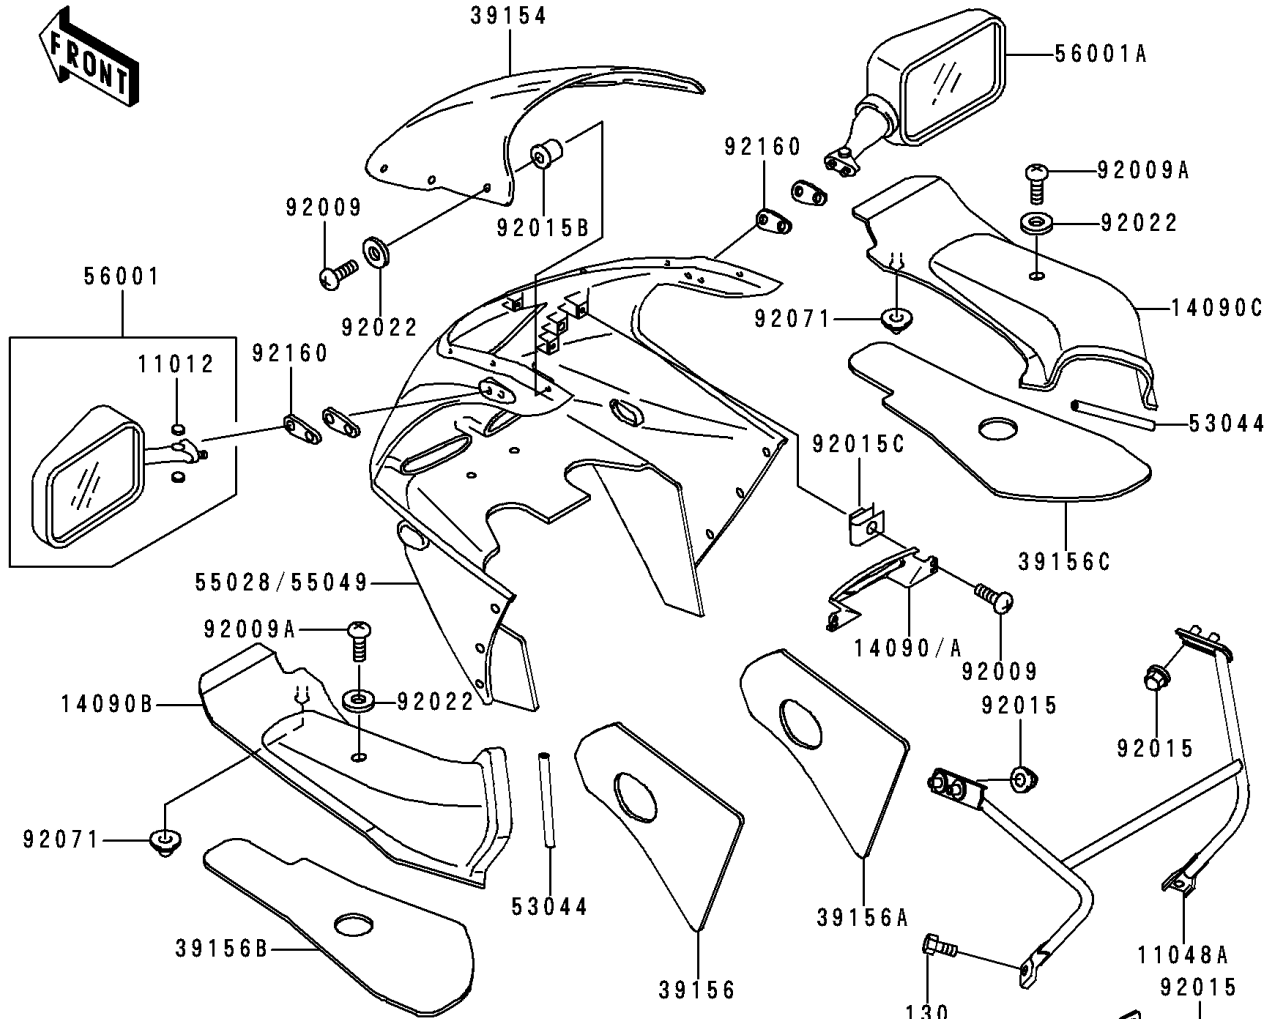

1996 Ninja® ZX™-6R PARTS DIAGRAM

Cowling(ZX600-F2)

F2871A

WOD

WD

1996 Ninja® ZX™-6R PARTS LIST

Cowling(ZX600-F2)

ITEM NAME	PART NUMBER	QUANTITY
BOLT-FLANGED,6X14,BLACK (Ref # 130)	130J0614	2
BOLT-FLANGED,8X30 (Ref # 130A)	130J0830	2
CAP,MIRROR (Ref # 11012)	11012-1818	4
BRACKET,UPP COWLING (Ref # 11048)	11048-1866	1
BRACKET,MIRROR (Ref # 11048A)	11048-1867	1
COVER,POSITION LAMP,F.RED (Ref # 14090)	14090-1404-B1	1
COVER,POSITION LAMP,L.GREEN (Ref # 14090A)	14090-1404-7F	1
COVER,AIR DUCT,LH (Ref # 14090B)	14090-1542	1
COVER,AIR DUCT,RH (Ref # 14090C)	14090-1543	1
WINDSHIELD (Ref # 39154)	39154-5007	1
PAD,UPP COWLING,LH (Ref # 39156)	39156-1435	1
PAD,UPP COWLING,RH (Ref # 39156A)	39156-1436	1
PAD,AIR DUCT COVER,LH (Ref # 39156B)	39156-1449	1
PAD,AIR DUCT COVER,RH (Ref # 39156C)	39156-1450	1
TRIM,AIR DUCT COVER (Ref # 53044)	53044-1265	2
COWLING,UPP,F.RED (Ref # 55028)	55028-1330-B1	1
COWLING.,UPP,L.GREEN (Ref # 55049)	55049-5464-7F	1
MIRROR-ASSY,LH,EBONY (Ref # 56001)	56001-1376-6C	1
MIRROR-ASSY,RH,EBONY (Ref # 56001A)	56001-1377-6C	1
SCREW,5X16 (Ref # 92009)	92009-1654	10
SCREW,5X25 (Ref # 92009A)	92009-1657	2
NUT,CAP,6MM,BLACK (Ref # 92015)	92015-1170	6
NUT,CAP,8MM,BLACK (Ref # 92015A)	92015-1174	2
NUT,WELL,5MM (Ref # 92015B)	92015-1757	10
NUT,5MM (Ref # 92015C)	92015-1798	2
WASHER,NYLON,5.3X11.5X1.5 (Ref # 92022)	92022-1521	10
GROMMET (Ref # 92071)	92071-1222	2
DAMPER,MIRROR (Ref # 92160)	92160-1089	4