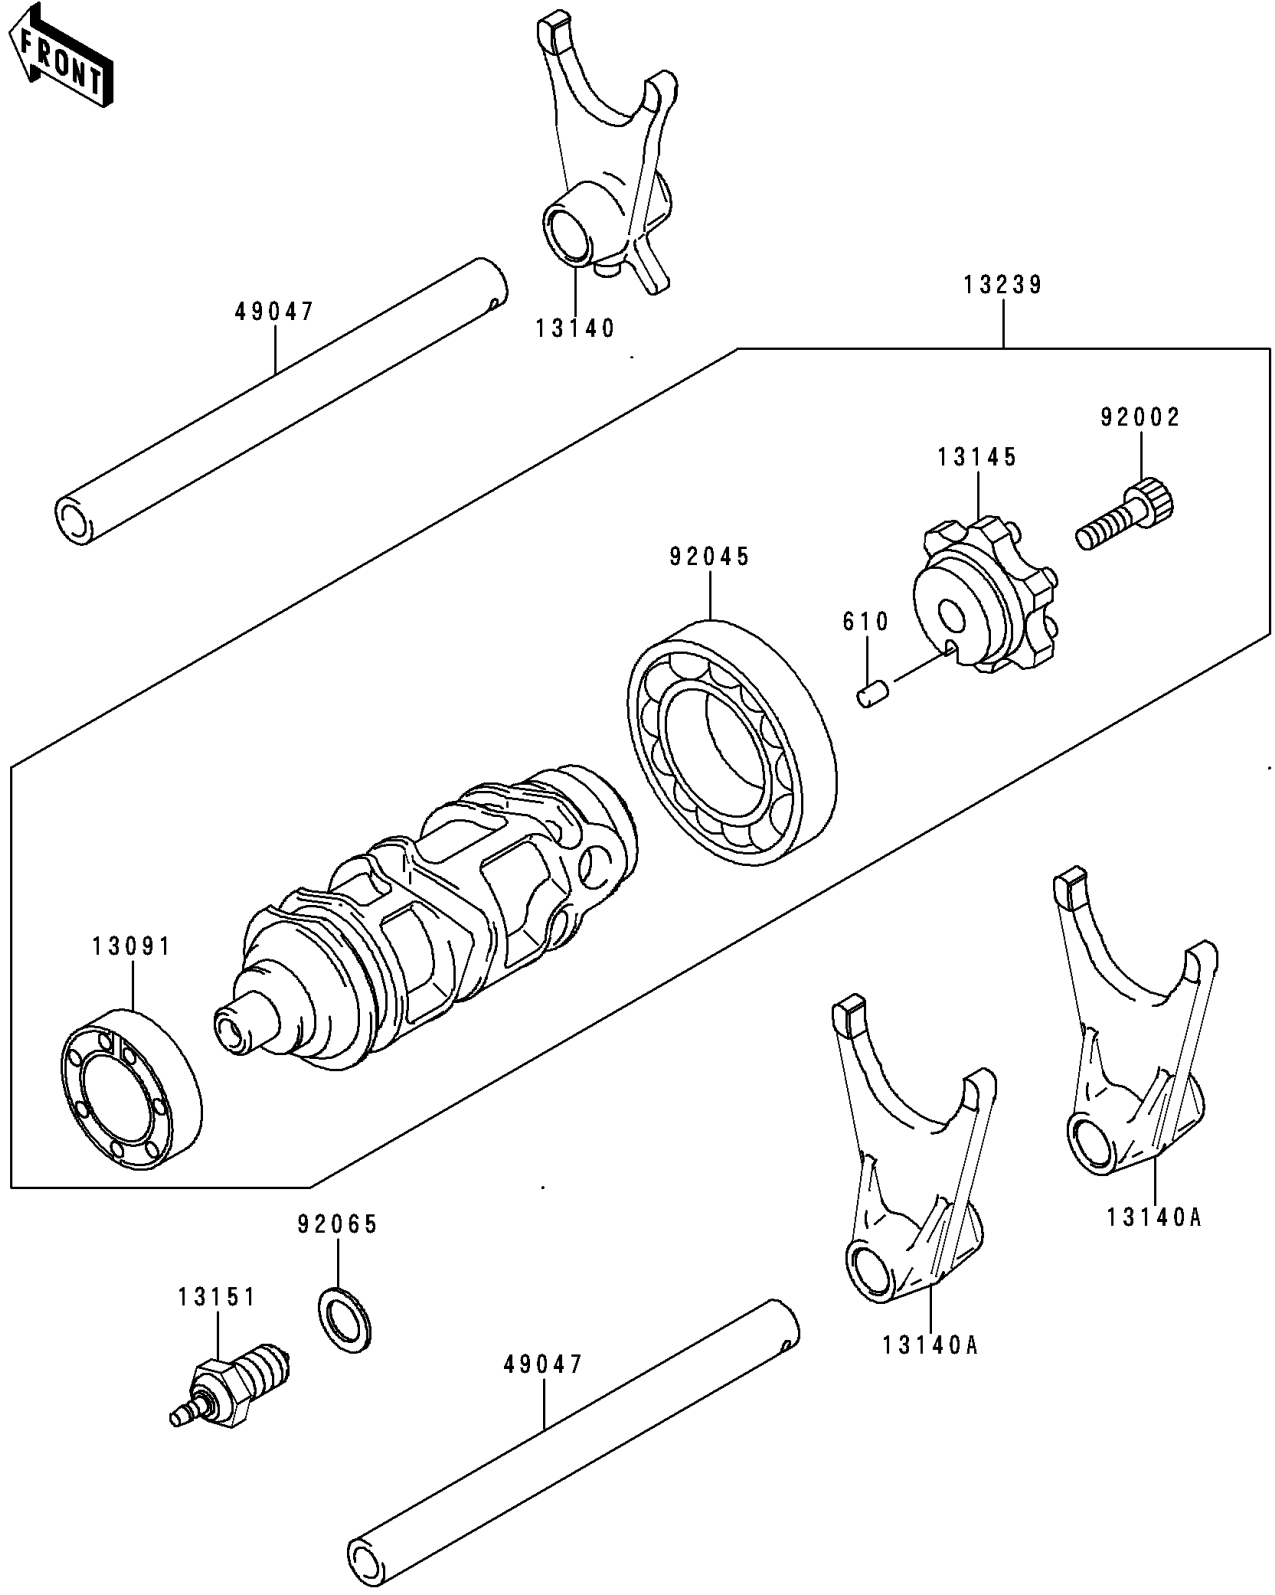

1999 Ninja® ZX™-6R PARTS DIAGRAM

Gear Change Drum/Shift Fork(s)

E1362

1999 Ninja® ZX™-6R PARTS LIST

Gear Change Drum/Shift Fork(s)

ITEM NAME	PART NUMBER	QUANTITY
ROLLER,4X6 (Ref # 610)	610A0406	1
HOLDER (Ref # 13091)	13091-1791	1
FORK-SHIFT,INPUT (Ref # 13140)	13140-1231	1
FORK-SHIFT,OUTPUT (Ref # 13140A)	13140-1232	2
CAM-CHANGE DRUM (Ref # 13145)	13145-1082	1
SWITCH-COMP (Ref # 13151)	13151-1085	1
DRUM-ASSY-CHANGE (Ref # 13239)	13239-1192	1
ROD-SHIFT,IN (Ref # 49047)	49047-1095	2
BOLT,SOCKET,6X25 (Ref # 92002)	92002-1696	1
BEARING-BALL,16005(NTN) (Ref # 92045)	92045-1045	1
GASKET,10.5X16X1,DRAIN PLUG (Ref # 92065)	92065-058	1