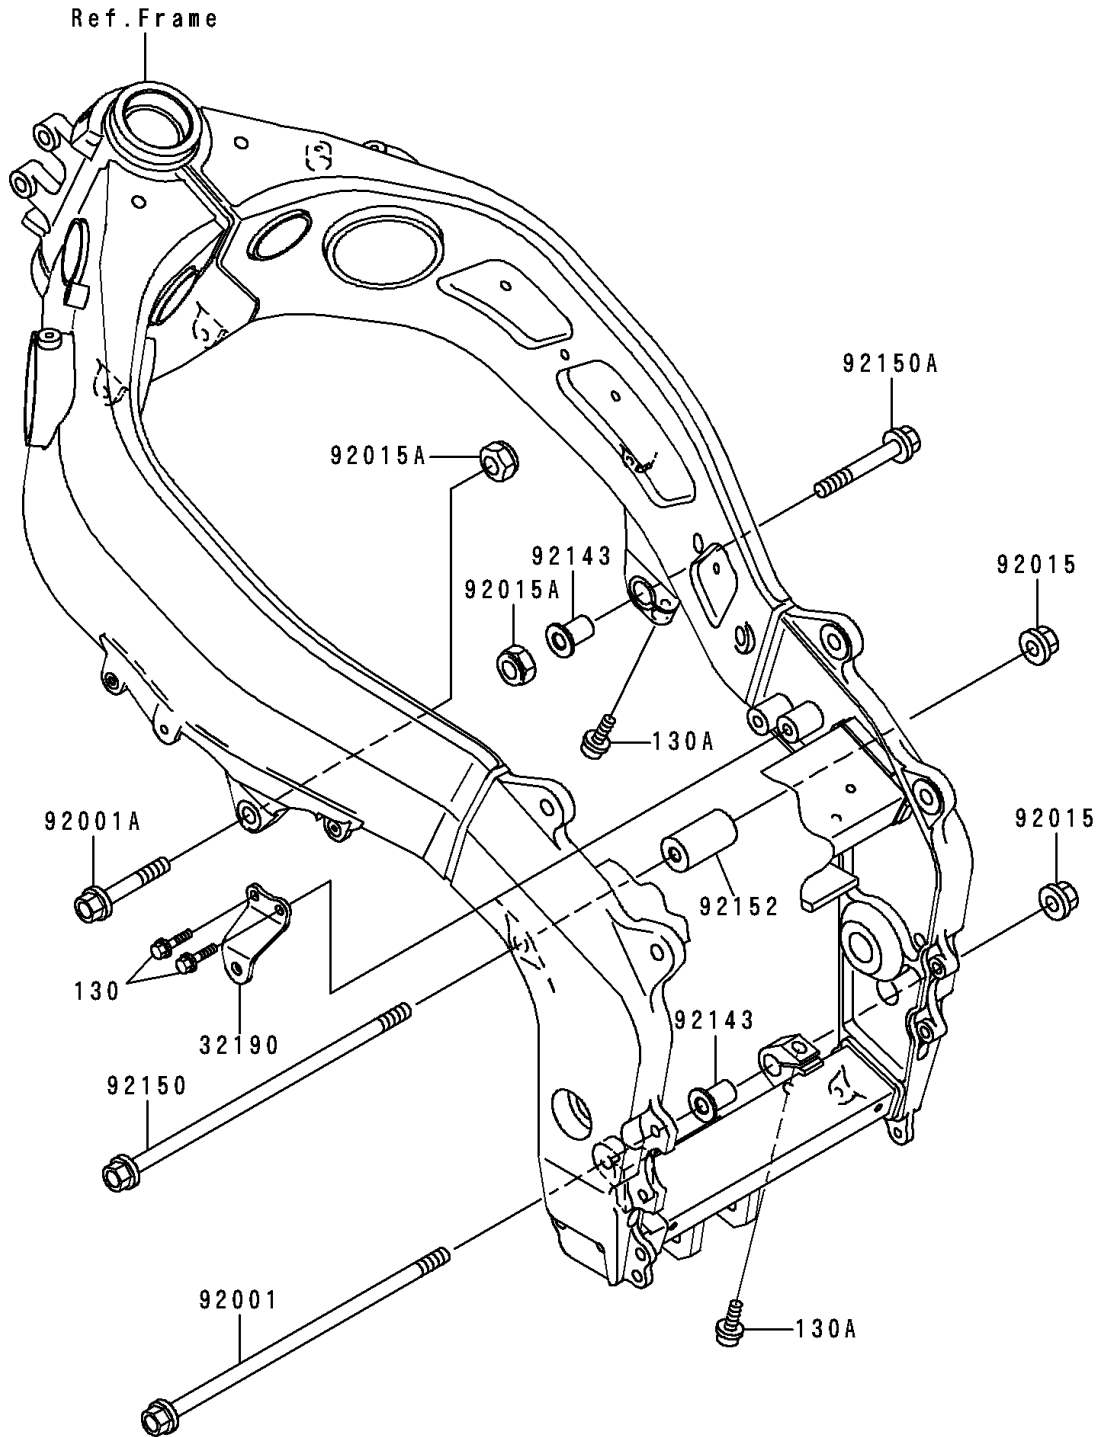

1998 Ninja® ZX™-6R PARTS DIAGRAM

Frame Fittings

F2131

1998 Ninja® ZX™-6R PARTS LIST

Frame Fittings

ITEM NAME	PART NUMBER	QUANTITY
BOLT-FLANGED,8X20 (Ref # 130)	130J0820	2
BOLT-FLANGED,8X40 (Ref # 130A)	130J0840	2
BRACKET-ENGINE,RR,UPP,RH (Ref # 32190)	32190-1148	1
BOLT,FLANGED,10X200,BLACK (Ref # 92001)	92001-1677	1
BOLT,FLANGED,10X80 (Ref # 92001A)	92001-1709	1
NUT,FLANGED,10MM (Ref # 92015)	92015-1180	2
NUT,LOCK,10MM,BLACK (Ref # 92015A)	92015-1189	2
COLLAR,ENGINE MOUNT,L=26.5 (Ref # 92143)	92143-1615	2
BOLT,FLANGED,10X235 (Ref # 92150)	92150-1263	1
BOLT,FLANGED,10X87 (Ref # 92150A)	92150-1804	1
COLLAR,10.5X26X70 (Ref # 92152)	92152-1062	1