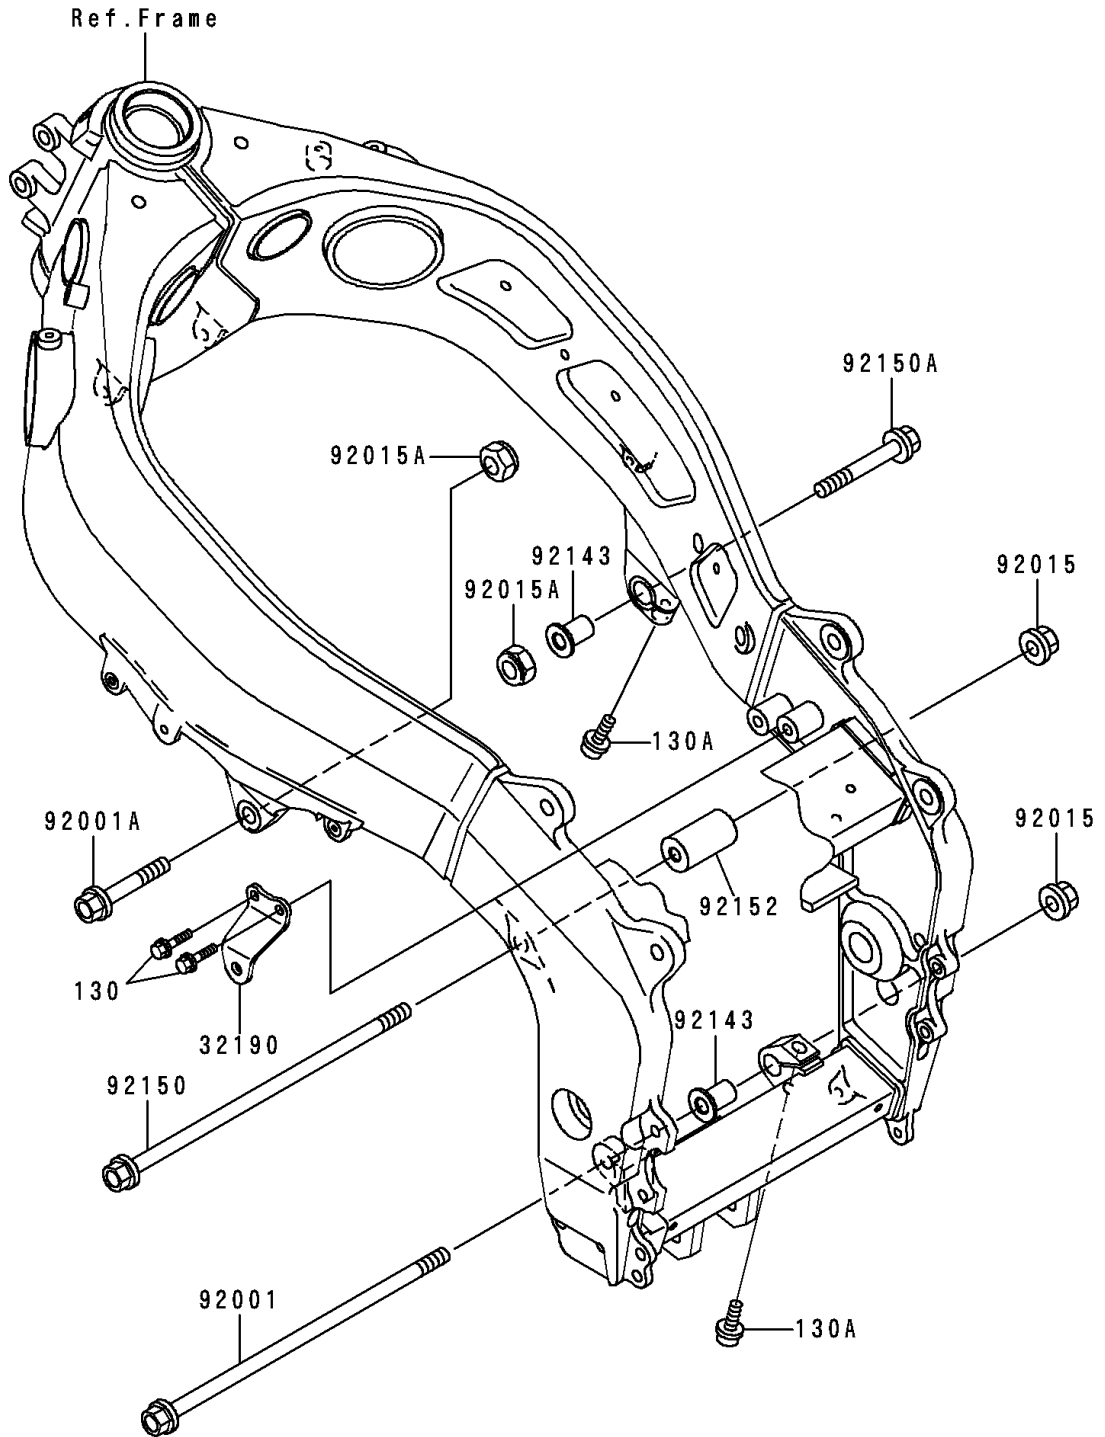

# 1999 Ninja<sup>®</sup> ZX<sup>™</sup>-6R PARTS DIAGRAM

Frame Fittings

F2131

## 1999 Ninja® ZX™-6R PARTS LIST

### Frame Fittings

ITEM NAME	PART NUMBER	QUANTITY
BOLT-FLANGED,8X20 (Ref # 130)	130J0820	2
BOLT-FLANGED,8X40 (Ref # 130A)	130J0840	2
BRACKET-ENGINE,RR,UPP,RH (Ref # 32190)	32190-1148	1
BOLT,FLANGED,10X200,BLACK (Ref # 92001)	92001-1677	1
BOLT,FLANGED,10X80 (Ref # 92001A)	92001-1709	1
NUT,FLANGED,10MM (Ref # 92015)	92015-1180	2
NUT,LOCK,10MM,BLACK (Ref # 92015A)	92015-1189	2
COLLAR,ENGINE MOUNT,L=26.5 (Ref # 92143)	92143-1615	2
BOLT,FLANGED,10X235 (Ref # 92150)	92150-1263	1
BOLT,FLANGED,10X87 (Ref # 92150A)	92150-1804	1
COLLAR,10.5X26X70 (Ref # 92152)	92152-1062	1