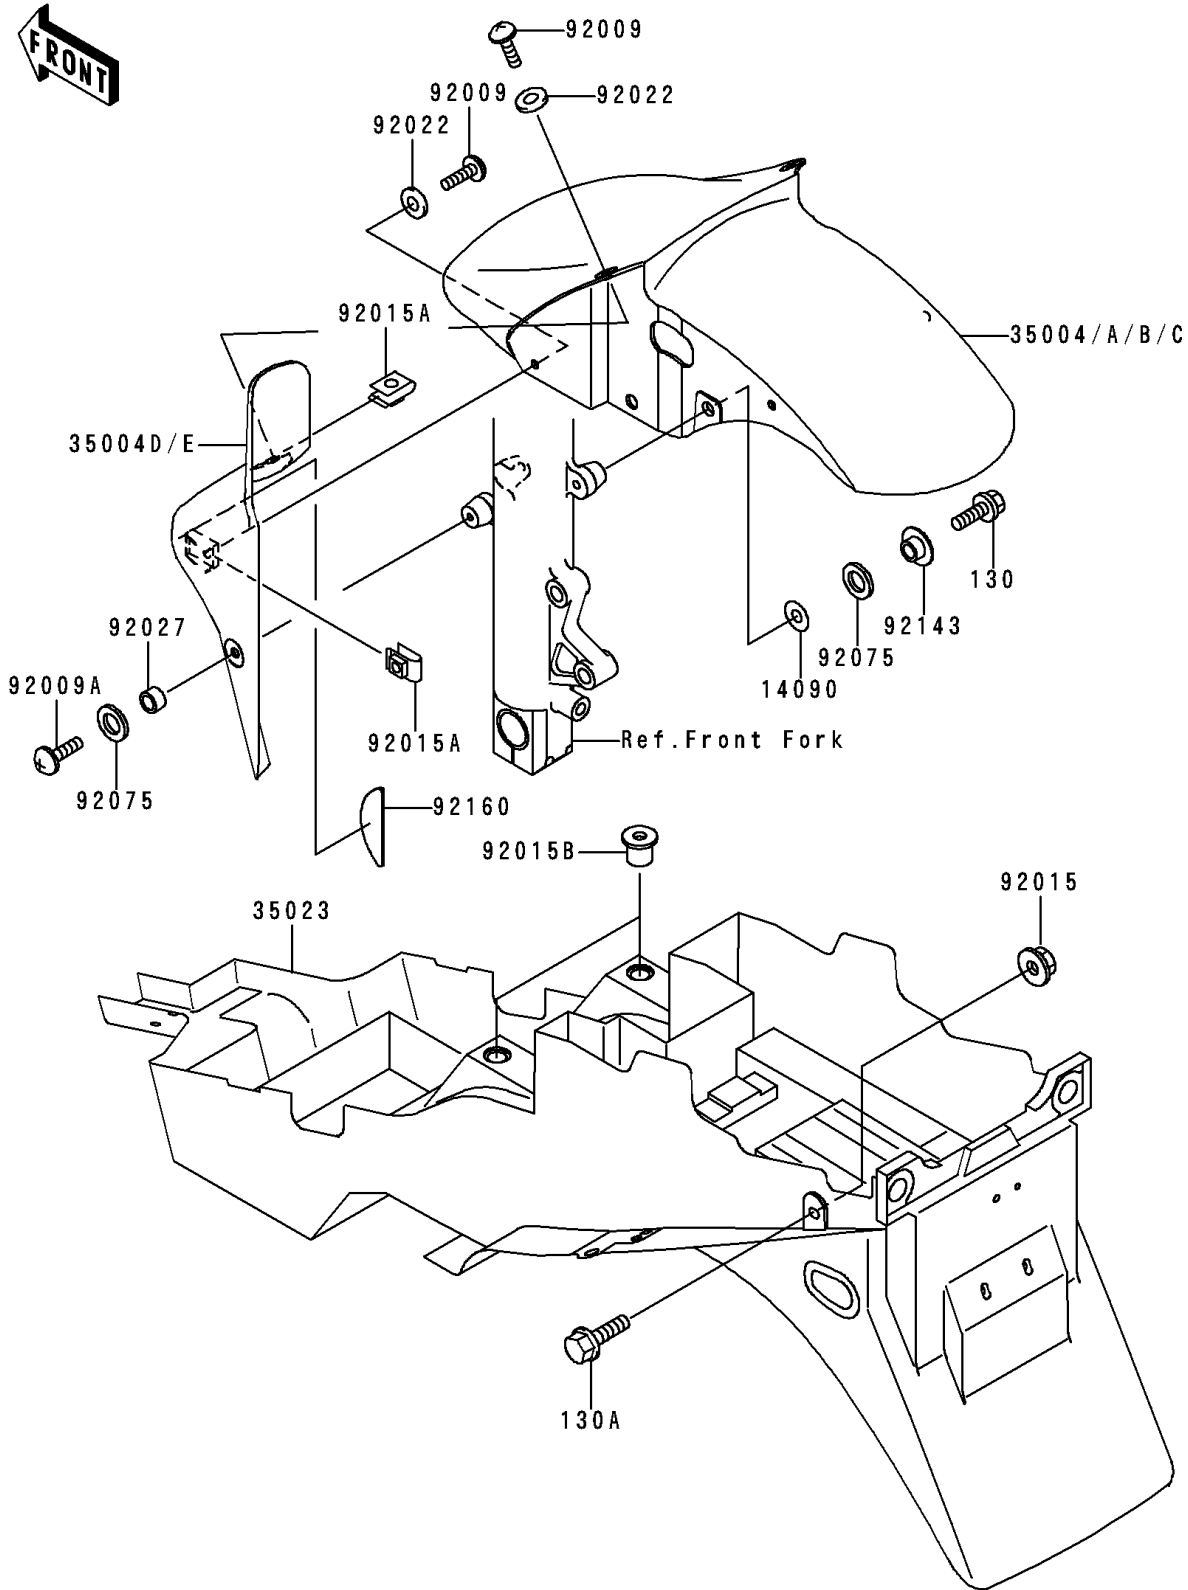

1998 Ninja® ZX™-6R PARTS DIAGRAM

Fenders

F2170

1998 Ninja® ZX™-6R PARTS LIST

Fenders

ITEM NAME	PART NUMBER	QUANTITY
BOLT-FLANGED,6X16 (Ref # 130)	130H0616	4
BOLT-FLANGED (Ref # 130A)	130J0620	4
COVER (Ref # 14090)	14090-1505	4
FENDER-FRONT,CNT,S.RED (Ref # 35004A)	35004-1367-H1	1
FENDER-FRONT,CNT,L.GREEN (Ref # 35004C)	35004-1367-7F	1
FENDER-FRONT,SIDE,LH,GRAY (Ref # 35004D)	35004-1390-E4	1
FENDER-FRONT,SIDE,RH,GRAY (Ref # 35004E)	35004-1391-E4	1
FENDER-REAR (Ref # 35023)	35023-1482	1
SCREW,5X16 (Ref # 92009)	92009-1654	4
SCREW,6X14 (Ref # 92009A)	92009-1662	2
NUT,6MM (Ref # 92015)	92015-1321	2
NUT,5MM (Ref # 92015A)	92015-1573	4
NUT (Ref # 92015B)	92015-1700	2
WASHER,NYLON,5.3X11.5X1.5 (Ref # 92022)	92022-1521	4
COLLAR,6.8X10X6 (Ref # 92027)	92027-103	2
DAMPER (Ref # 92075)	92075-1564	6
COLLAR,L=7.4 (Ref # 92143)	92143-1019	4
DAMPER (Ref # 92160)	92160-1961	2
FENDER-FRONT,CNT,F.RED (Ref # 35004)	35004-1367-B1	1