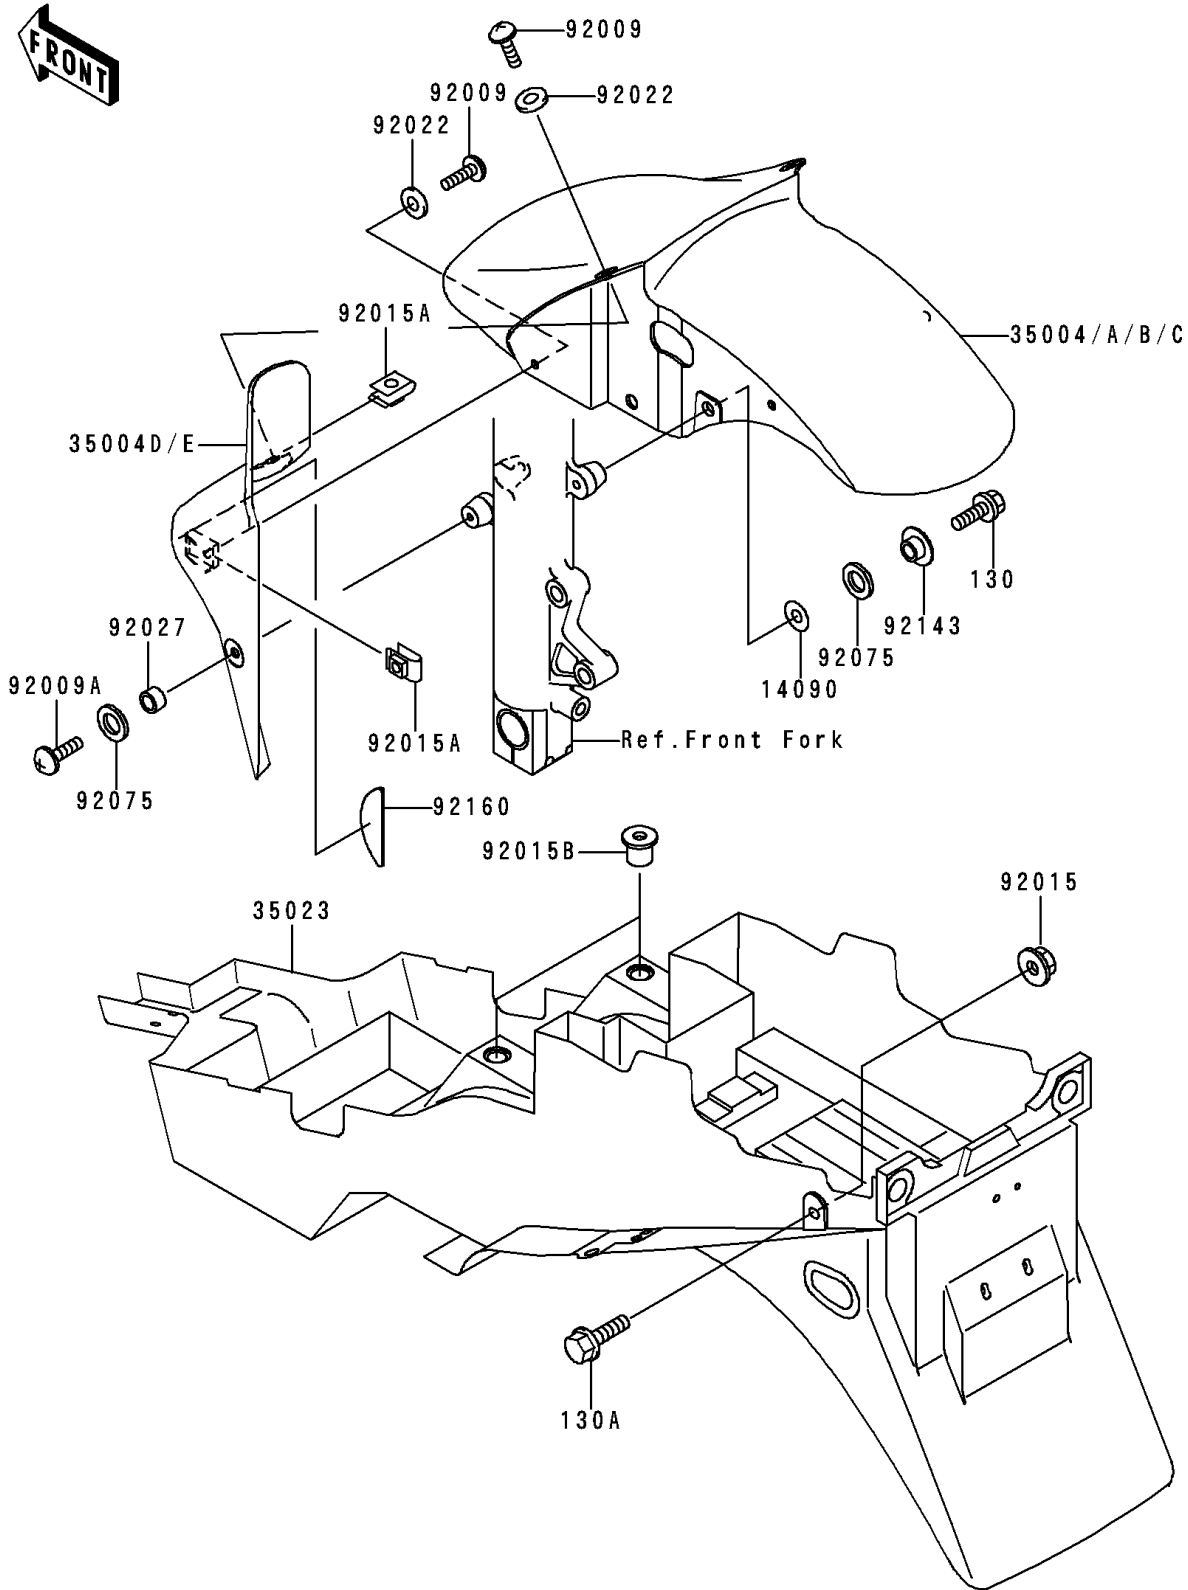

1999 Ninja® ZX™-6R PARTS DIAGRAM

Fenders

F2170

1999 Ninja® ZX™-6R PARTS LIST

Fenders

ITEM NAME	PART NUMBER	QUANTITY
BOLT-FLANGED,6X16 (Ref # 130)	130H0616	4
BOLT-FLANGED (Ref # 130A)	130J0620	4
COVER (Ref # 14090)	14090-1505	4
FENDER-FRONT,CNT,BLACK MICA (Ref # 35004B)	35004-1367-20	1
FENDER-FRONT,CNT,L.GREEN (Ref # 35004C)	35004-1367-7F	1
FENDER-FRONT,SIDE,LH,GRAY (Ref # 35004D)	35004-1390-E4	1
FENDER-FRONT,SIDE,RH,GRAY (Ref # 35004E)	35004-1391-E4	1
FENDER-REAR (Ref # 35023)	35023-1482	1
SCREW,5X16 (Ref # 92009)	92009-1654	4
SCREW,6X14 (Ref # 92009A)	92009-1662	2
NUT,6MM (Ref # 92015)	92015-1321	2
NUT,5MM (Ref # 92015A)	92015-1573	4
NUT (Ref # 92015B)	92015-1700	2
WASHER,NYLON,5.3X11.5X1.5 (Ref # 92022)	92022-1521	4
COLLAR,6.8X10X6 (Ref # 92027)	92027-103	2
DAMPER (Ref # 92075)	92075-1564	6
COLLAR,L=7.4 (Ref # 92143)	92143-1019	4
DAMPER (Ref # 92160)	92160-1961	2
FENDER-FRONT,CNT,F.RED (Ref # 35004)	35004-1367-B1	1