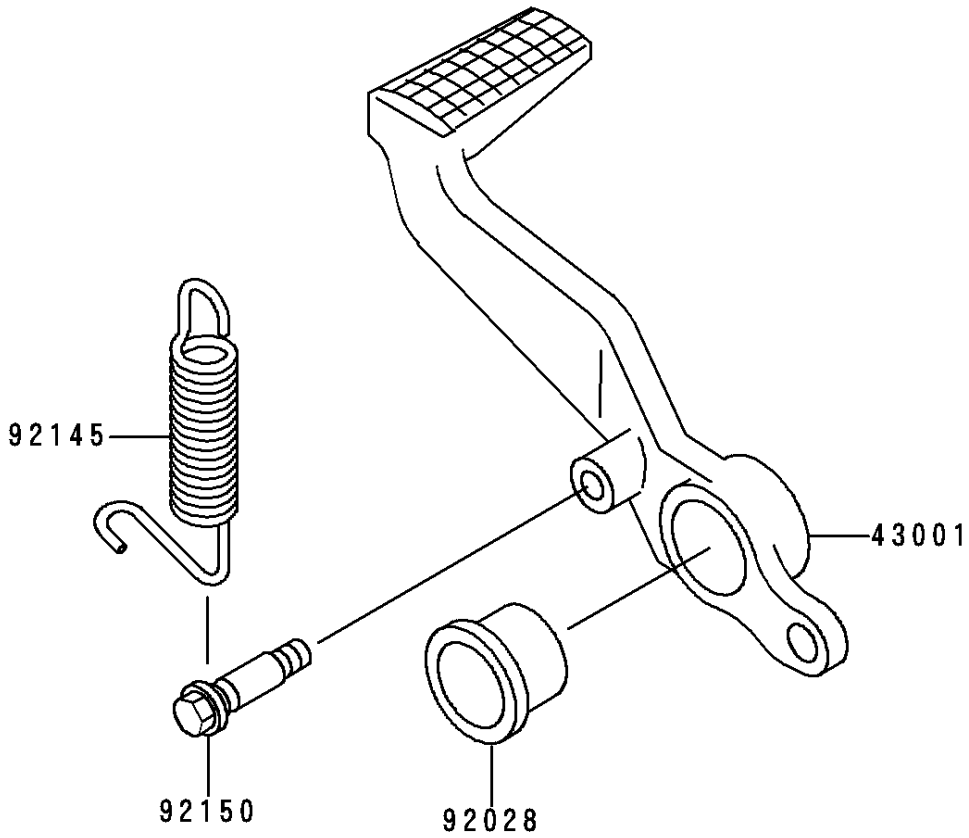

1999 Ninja® ZX™-6R PARTS DIAGRAM

Brake Pedal/Torque Link

F2260

1999 Ninja® ZX™-6R PARTS LIST

Brake Pedal/Torque Link

ITEM NAME	PART NUMBER	QUANTITY
LEVER-BRAKE,PEDAL (Ref # 43001)	43001-1393	1
BUSHING (Ref # 92028)	92028-1576	1
SPRING,BRAKE PEDAL RETURN (Ref # 92145)	92145-1090	1
BOLT (Ref # 92150)	92150-1439	1