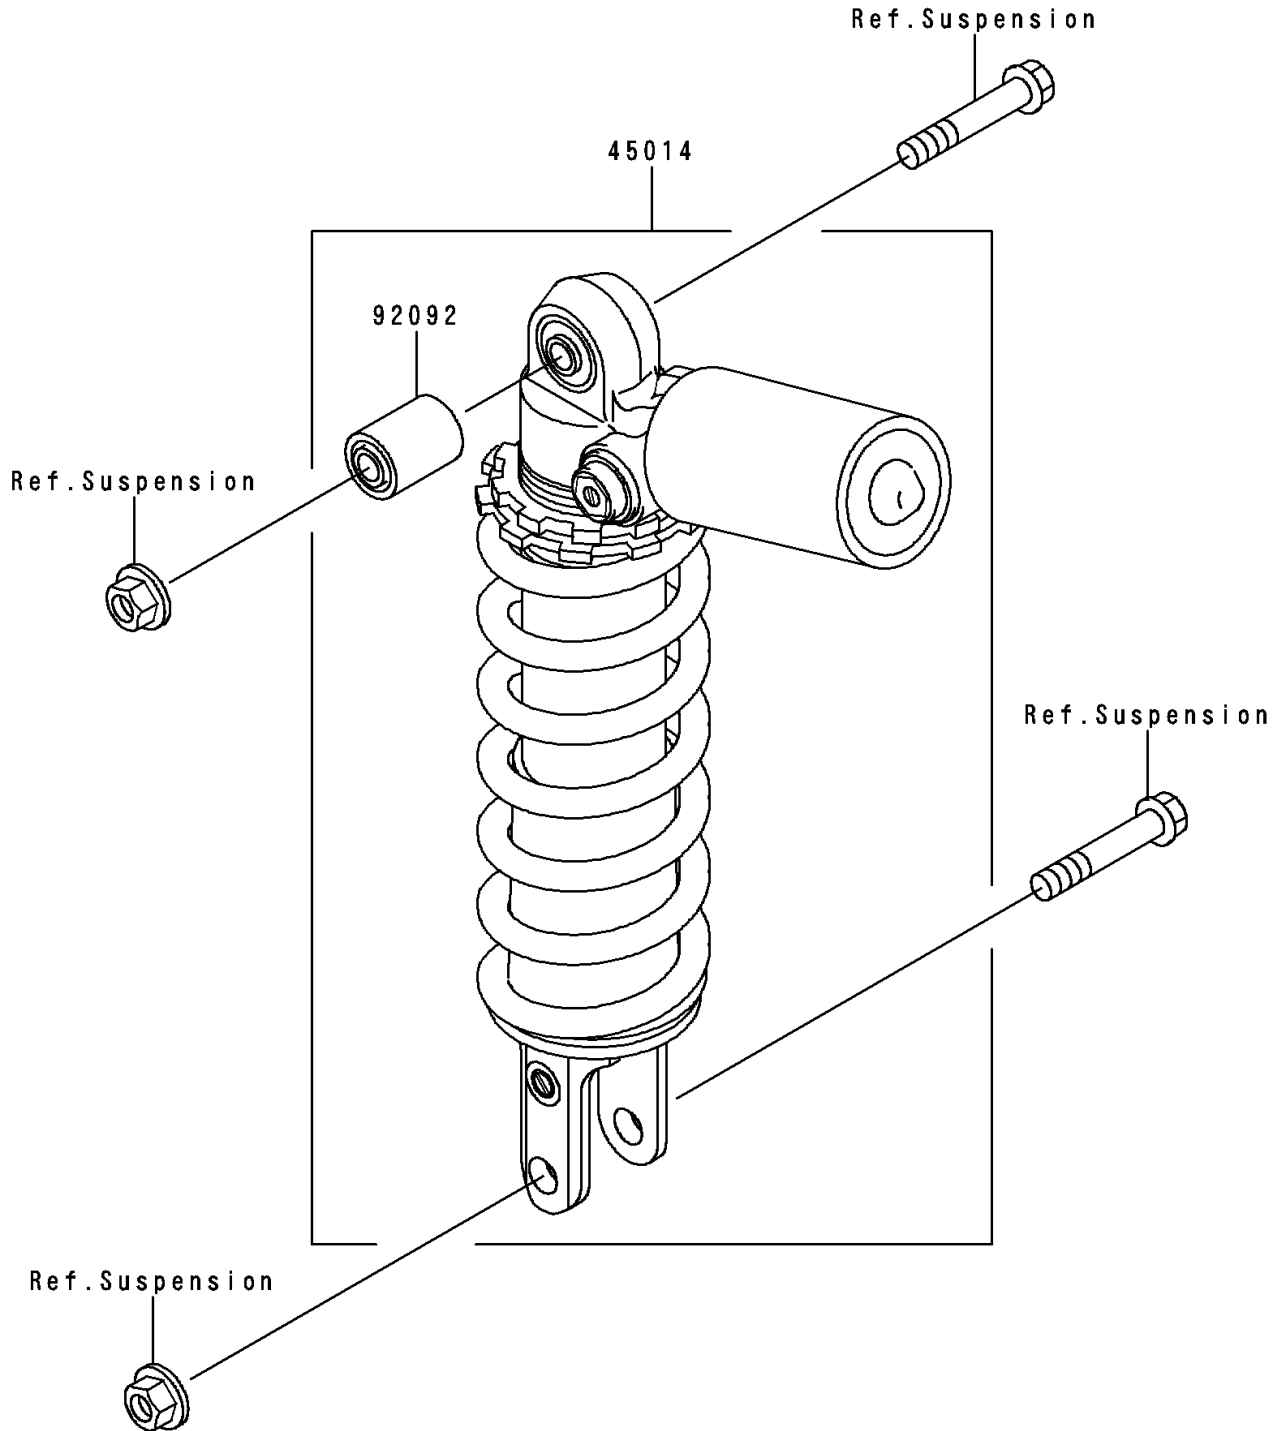

1999 Ninja® ZX™-6R PARTS DIAGRAM

Shock Absorber(s)

F2280

1999 Ninja® ZX™-6R PARTS LIST

Shock Absorber(s)

ITEM NAME	PART NUMBER	QUANTITY
SHOCKABSORBER (Ref # 45014)	45014-1689	1
BUSHING-RUBBER (Ref # 92092)	92092-1058	1