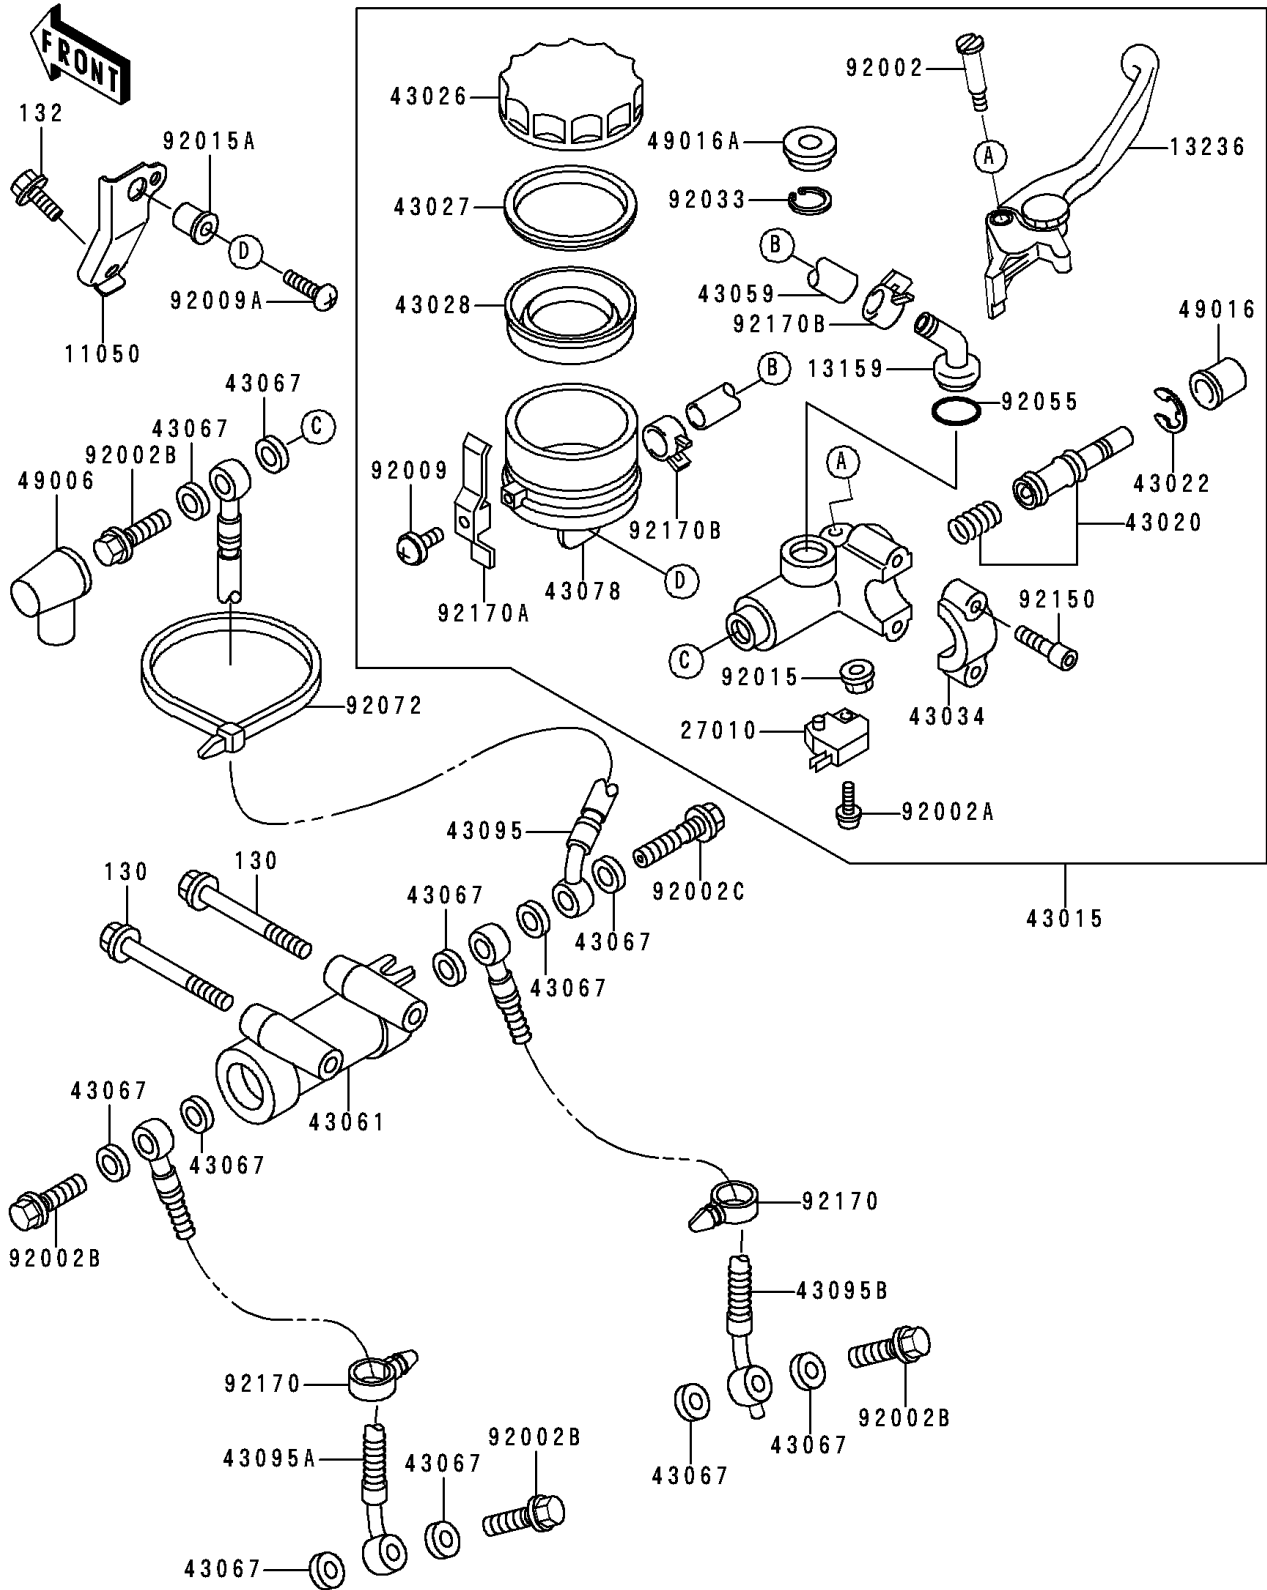

1998 Ninja® ZX™-6R PARTS DIAGRAM

Front Master Cylinder

F2291

1998 Ninja® ZX™-6R PARTS LIST

Front Master Cylinder

ITEM NAME	PART NUMBER	QUANTITY
BOLT-FLANGED,6X60 (Ref # 130)	130J0660	2
BOLT-FLANGED-SMALL (Ref # 132)	132J0612	1
BRACKET,RESERVE TANK CAP (Ref # 11050)	11050-1767	1
CONNECTOR (Ref # 13159)	13159-1061	1
LEVER-COMP,FRONT BRAKE (Ref # 13236)	13236-1326	1
SWITCH,BRAKE (Ref # 27010)	27010-1170	1
CYLINDER-ASSY-MASTER,FR (Ref # 43015)	43015-1633	1
PISTON-COMP-BRAKE,FR (Ref # 43020)	43020-1054	1
STOPPER-BRAKE,PISTON (Ref # 43022)	43022-1010	1
CAP-BRAKE (Ref # 43026)	43026-1051	1
PLATE-DIAPHRAGM (Ref # 43027)	43027-1051	1
DIAPHRAGM,MASTER CYLINDER (Ref # 43028)	43028-1057	1
HOLDER-BRAKE,MASTER CYLINDER (Ref # 43034)	43034-1016	1
HOSE-BRAKE,FR MASTER CYLINDER (Ref # 43059)	43059-1696	1
JOINT-BRAKE (Ref # 43061)	43061-1004	1
WASHER,10.5X15X1.5 (Ref # 43067)	43067-001	11
RESERVOIR (Ref # 43078)	43078-1099	1
HOSE-BRAKE,FR,UPP (Ref # 43095)	43095-1092	1
HOSE-BRAKE,FR,LWR,LH (Ref # 43095A)	43095-1093	1
HOSE-BRAKE,FR,LWR,RH (Ref # 43095B)	43095-1094	1
BOOT,DUST (Ref # 49006)	49006-1040	1
COVER-SEAL,MASTER CYLINDER (Ref # 49016)	49016-1044	1
COVER-SEAL (Ref # 49016A)	49016-1147	1
BOLT,LEVER SET,BLACK (Ref # 92002)	92002-1322	1
BOLT,SCREW,4X12 (Ref # 92002A)	92002-1323	1
BOLT,OIL,L=23 (Ref # 92002B)	92002-1888	4
BOLT,OIL,L=37 (Ref # 92002C)	92002-1909	1
SCREW (Ref # 92009)	92009-1570	1
SCREW,5X18 (Ref # 92009A)	92009-1655	1

1998 Ninja® ZX™-6R PARTS LIST

Front Master Cylinder

ITEM NAME	PART NUMBER	QUANTITY
NUT,FLANGED,6MM,BLACK (Ref # 92015)	92015-1233	1
NUT,WELL,5MM (Ref # 92015A)	92015-1757	1
RING-SNAP,20.5MM (Ref # 92033)	92033-1186	1
RING-O,MASTER CYLINDER (Ref # 92055)	92055-1251	1
BAND,L=250 (Ref # 92072)	92072-1237	1
BOLT (Ref # 92150)	92150-1328	2
CLAMP (Ref # 92170)	92170-1067	2
CLAMP (Ref # 92170A)	92170-1090	1
CLAMP,HOSE (Ref # 92170B)	92170-1091	2