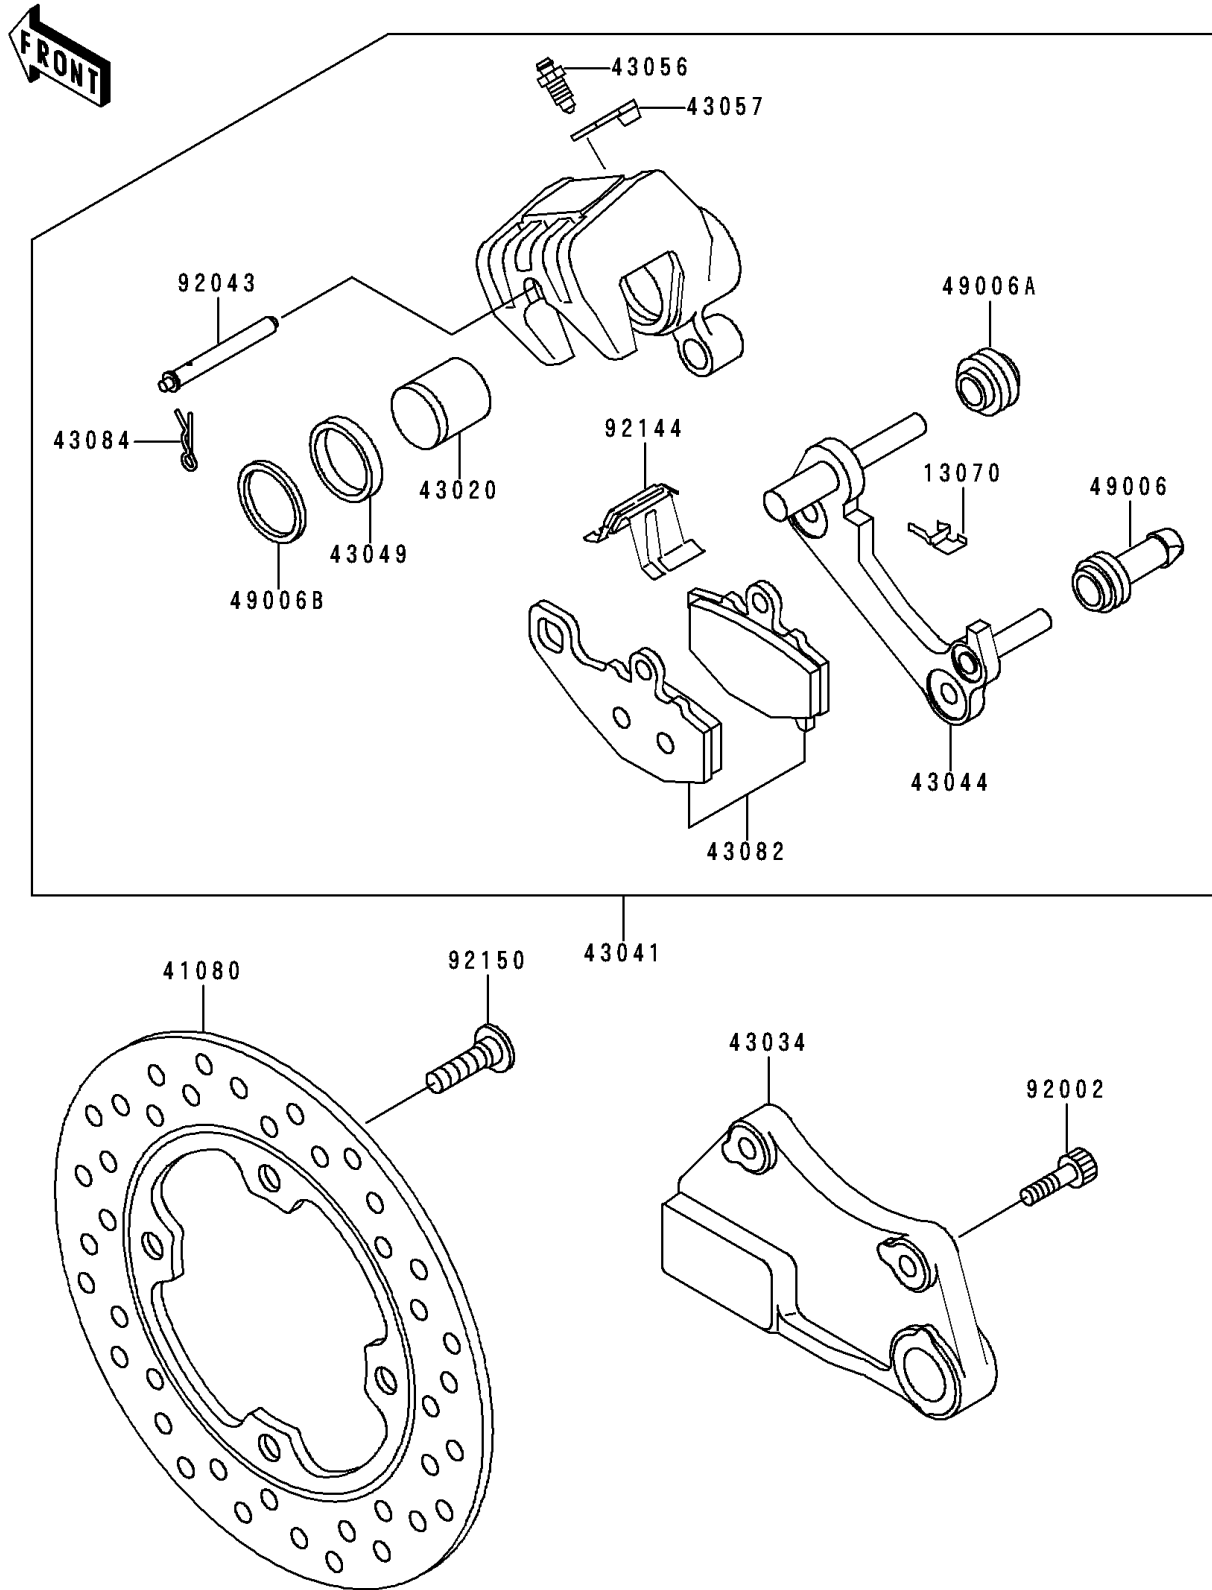

# 1998 Ninja® ZX™-6R PARTS DIAGRAM

Rear Brake

F2294

# 1998 Ninja® ZX™-6R PARTS LIST

## Rear Brake

ITEM NAME	PART NUMBER	QUANTITY
GUIDE (Ref # 13070)	13070-1273	1
DISC,RR,GOLD (Ref # 41080)	41080-1443-CL	1
PISTON-COMP-BRAKE (Ref # 43020)	43020-1119	1
HOLDER-BRAKE,REAR CALIPER (Ref # 43034)	43034-1152	1
CALIPER-ASSY,RR (Ref # 43041)	43041-1662	1
HOLDER-COMP-CALIPER,RR (Ref # 43044)	43044-1110	1
PACKING,PISTON SEAL (Ref # 43049)	43049-001	1
BREATHER-BRAKE (Ref # 43056)	43056-1054	1
CAP-BREATHER (Ref # 43057)	43057-003	1
PAD-ASSY-BRAKE (Ref # 43082)	43082-1213	1
CLAMP,PAD (Ref # 43084)	43084-003	1
BOOT,CALIPER (Ref # 49006)	49006-1054	1
BOOT,CALIPER (Ref # 49006A)	49006-1095	1
BOOT,PISTON SEAL (Ref # 49006B)	49006-1212	1
BOLT,SOCKET,8X20 (Ref # 92002)	92002-1178	2
PIN,PAD (Ref # 92043)	92043-1489	1
SPRING,PAD (Ref # 92144)	92144-1719	1
BOLT,SOCKET,8X30 (Ref # 92150)	92150-1771	4