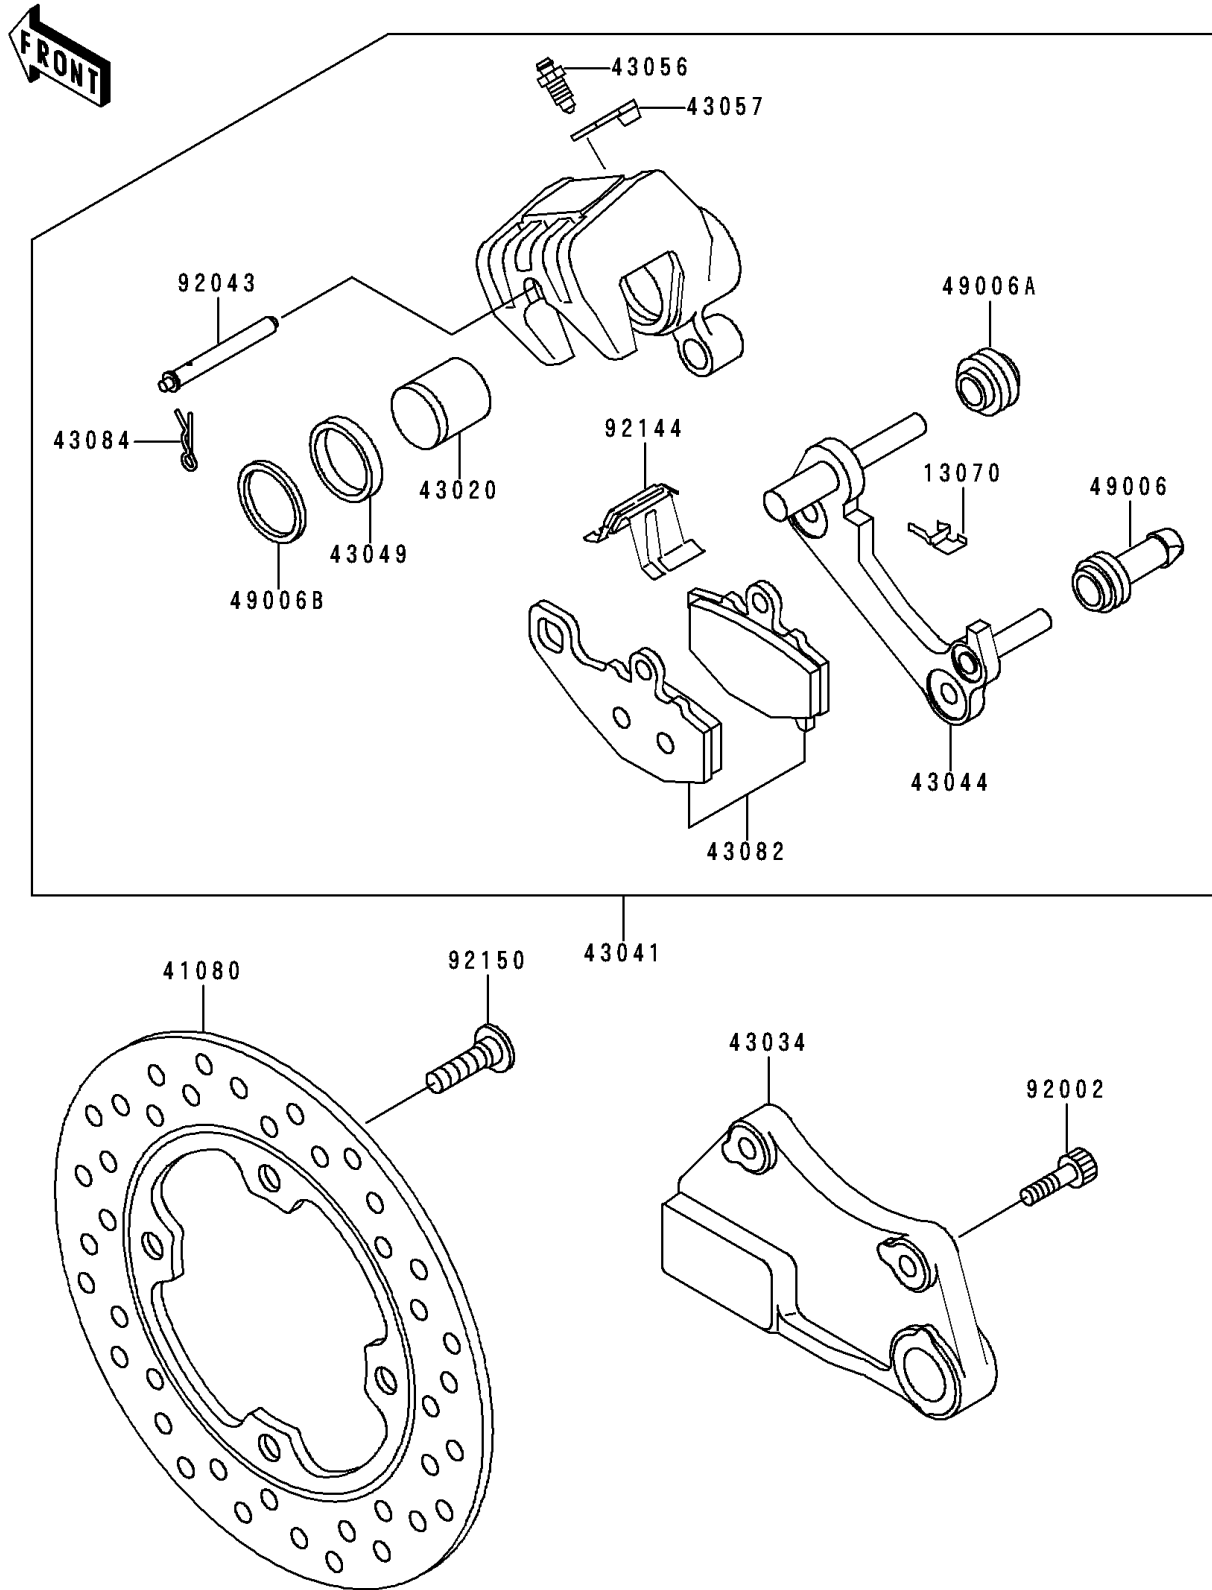

1998 Ninja[®] ZX[™]-6R PARTS DIAGRAM

Rear Brake

F2294

1998 Ninja® ZX™-6R PARTS LIST

Rear Brake

ITEM NAME	PART NUMBER	QUANTITY
GUIDE (Ref # 13070)	13070-1273	1
DISC,RR,GOLD (Ref # 41080)	41080-1443-CL	1
PISTON-COMP-BRAKE (Ref # 43020)	43020-1119	1
HOLDER-BRAKE,REAR CALIPER (Ref # 43034)	43034-1152	1
CALIPER-ASSY,RR (Ref # 43041)	43041-1662	1
HOLDER-COMP-CALIPER,RR (Ref # 43044)	43044-1110	1
PACKING,PISTON SEAL (Ref # 43049)	43049-001	1
BREATHER-BRAKE (Ref # 43056)	43056-1054	1
CAP-BREATHER (Ref # 43057)	43057-003	1
PAD-ASSY-BRAKE (Ref # 43082)	43082-1213	1
CLAMP,PAD (Ref # 43084)	43084-003	1
BOOT,CALIPER (Ref # 49006)	49006-1054	1
BOOT,CALIPER (Ref # 49006A)	49006-1095	1
BOOT,PISTON SEAL (Ref # 49006B)	49006-1212	1
BOLT,SOCKET,8X20 (Ref # 92002)	92002-1178	2
PIN,PAD (Ref # 92043)	92043-1489	1
SPRING,PAD (Ref # 92144)	92144-1719	1
BOLT,SOCKET,8X30 (Ref # 92150)	92150-1771	4