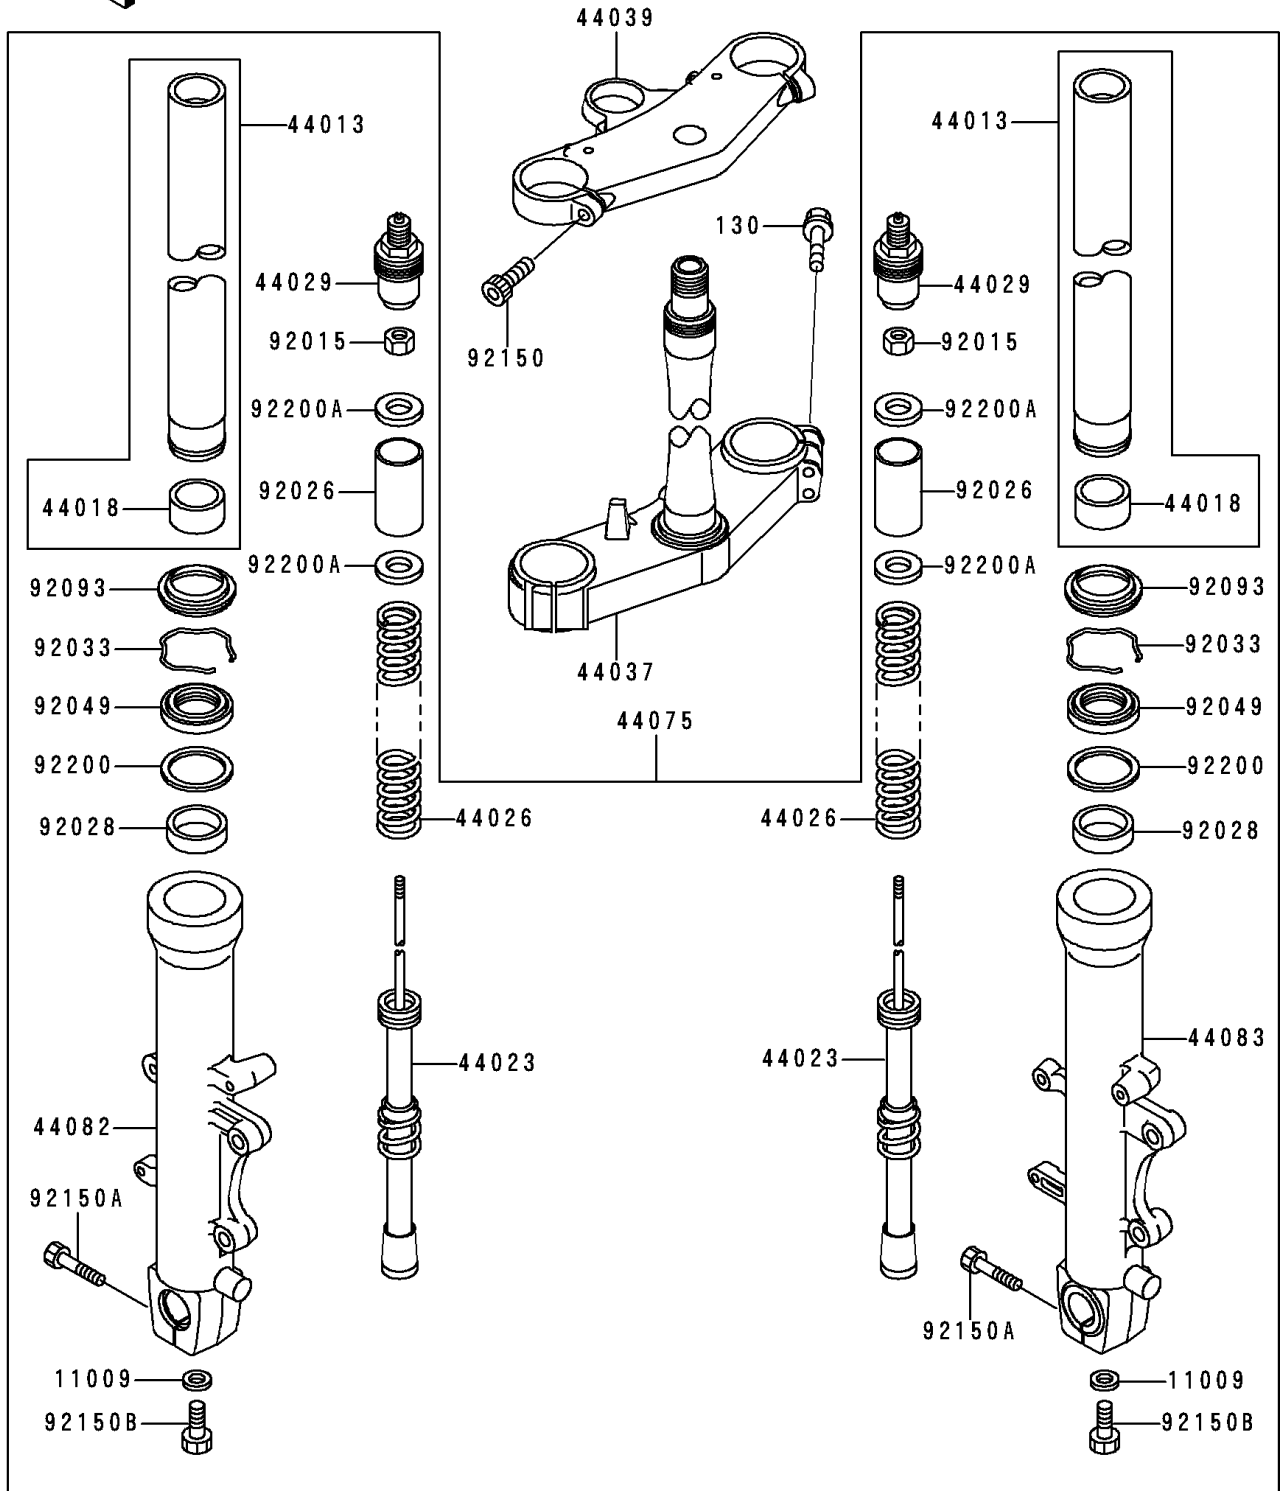

1999 Ninja® ZX™-6R PARTS DIAGRAM

Front Fork

F2340

1999 Ninja® ZX™-6R PARTS LIST

Front Fork

ITEM NAME	PART NUMBER	QUANTITY
BOLT-FLANGED,8X40 (Ref # 130)	130J0840	4
GASKET,FORK CYLINDER BOLT (Ref # 11009)	11009-1127	2
PIPE-FORK INNER (Ref # 44013)	44013-1453	2
PISTON-FORK (Ref # 44018)	44018-1061	2
CYLINDER-SET-FORK (Ref # 44023)	44023-1127	2
SPRING-FRONT FORK (Ref # 44026)	44026-1683	2
SEAT-FORK SPRING (Ref # 44029)	44029-1164	2
HOLDER-FORK UNDER (Ref # 44037)	44037-1373	1
HOLDER-FORK UPPER (Ref # 44039)	44039-1281	1
DAMPER-SET-FORK (Ref # 44075)	44075-1080	1
PIPE-COMP-LEFT FORK OUT (Ref # 44082)	44082-1056	1
PIPE-COMP-RIGHT FORK OUT (Ref # 44083)	44083-1055	1
NUT (Ref # 92015)	92015-1905	2
SPACER,FORK,L=120 (Ref # 92026)	92026-1519	2
BUSHING (Ref # 92028)	92028-1875	2
RING-SNAP (Ref # 92033)	92033-1264	2
SEAL-OIL,FORK OUTER TUBE (Ref # 92049)	92049-1495	2
SEAL,FORK OUTER TUBE (Ref # 92093)	92093-1473	2
BOLT,SOCKET,8X25 (Ref # 92150)	92150-1172	2
BOLT,SOCKET,8X40 (Ref # 92150A)	92150-1194	4
BOLT,12X22 (Ref # 92150B)	92150-1398	2
WASHER (Ref # 92200)	92200-1006	2
WASHER (Ref # 92200A)	92200-1420	4