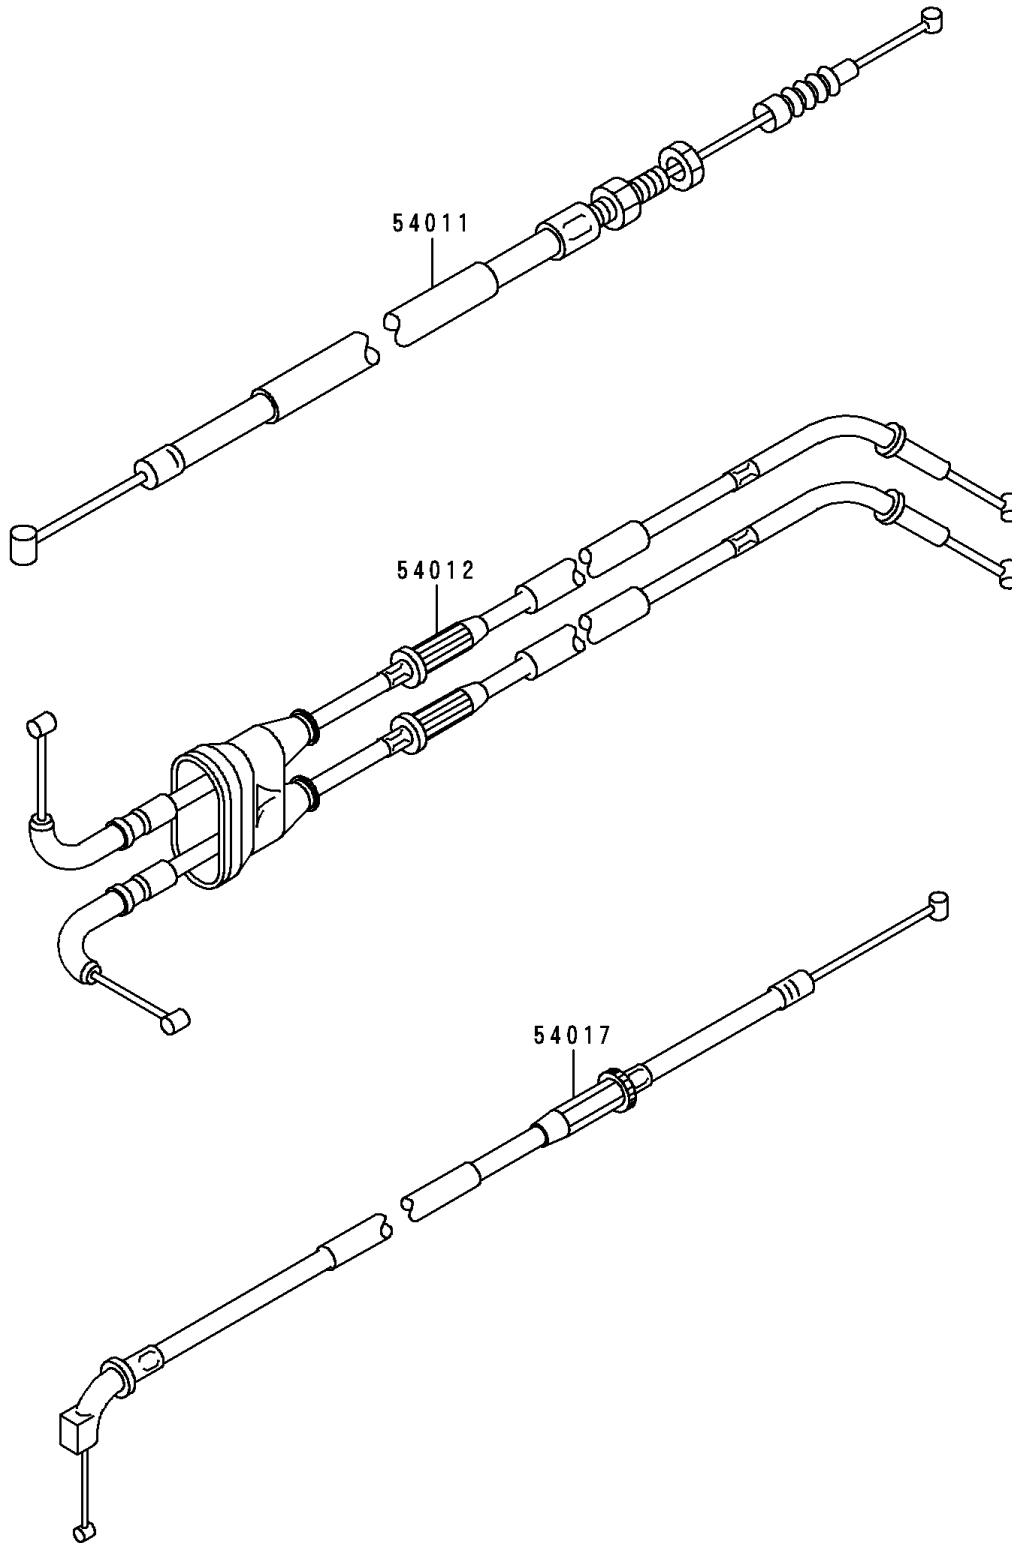

1999 Ninja® ZX™-6R PARTS DIAGRAM

Cables

F2540

1999 Ninja® ZX™-6R PARTS LIST

Cables

ITEM NAME	PART NUMBER	QUANTITY
CABLE-CLUTCH (Ref # 54011)	54011-1382	1
CABLE-THROTTLE (Ref # 54012)	54012-1566	1
CABLE-STARTER (Ref # 54017)	54017-1195	1