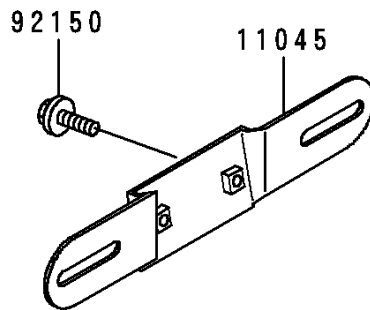

1998 Ninja[®] ZX[™]-6R PARTS DIAGRAM

Taillight(s)

F2720

1998 Ninja® ZX™-6R PARTS LIST

Taillight(s)

ITEM NAME	PART NUMBER	QUANTITY
BRACKET,LICENSE (Ref # 11045)	11045-1387	1
SOCKET-ASSY,TAIL LAMP (Ref # 23008)	23008-1364	1
LAMP-TAIL (Ref # 23025)	23025-1269	1
NUT,FLANGED,6MM (Ref # 92015)	92015-1367	3
WASHER,6.5X20X1.6 (Ref # 92022)	92022-1557	3
COLLAR,6.8X10X12 (Ref # 92027)	92027-162	3
BULB,12V 27/8W (Ref # 92069)	92069-059	2
BOLT,6X16 (Ref # 92150)	92150-1909	2
DAMPER (Ref # 92160)	92160-1162	3