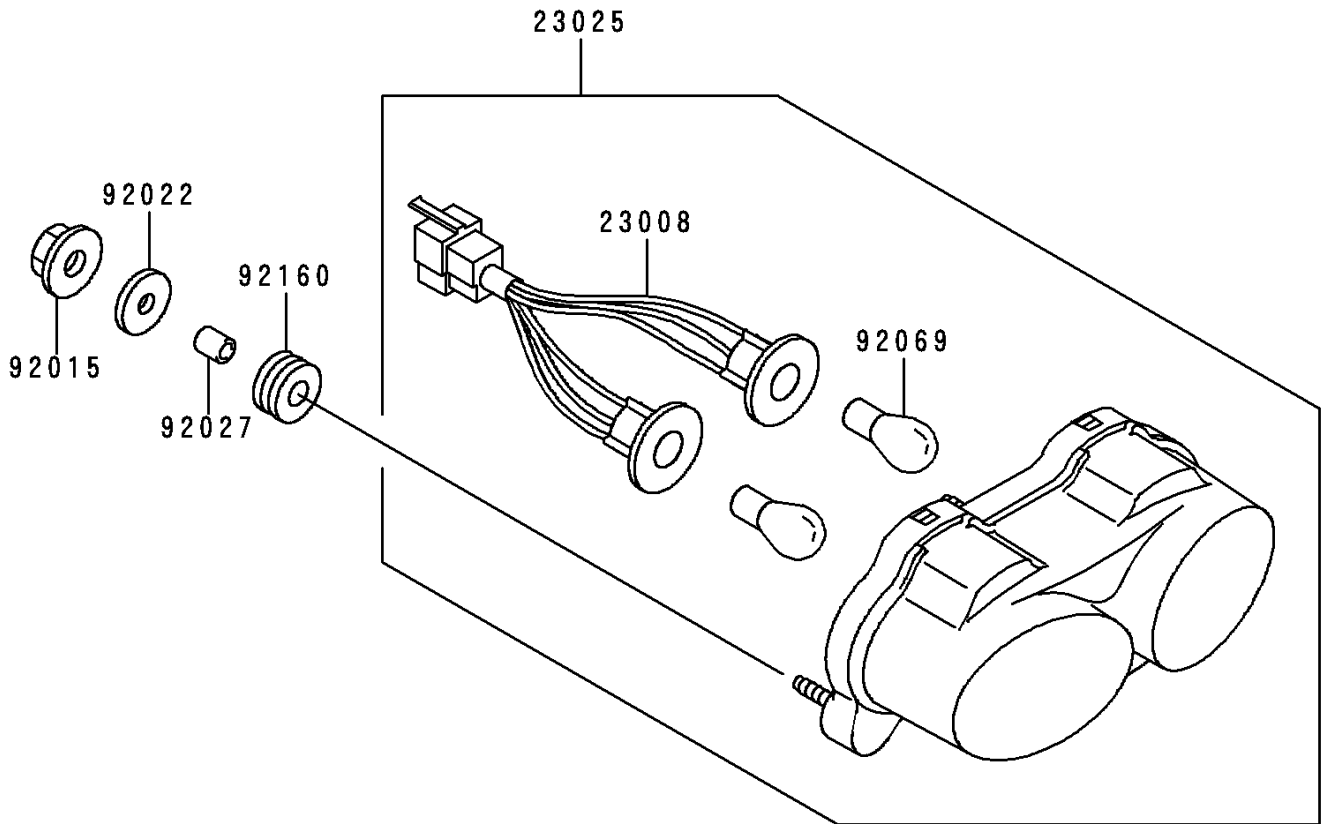

1998 Ninja[®] ZX[™]-6R PARTS DIAGRAM

Taillight(s)

F2720

1998 Ninja® ZX™-6R PARTS LIST

Taillight(s)

ITEM NAME	PART NUMBER	QUANTITY
BRACKET,LICENSE (Ref # 11045)	11045-1387	1
SOCKET-ASSY,TAIL LAMP (Ref # 23008)	23008-1364	1
LAMP-TAIL (Ref # 23025)	23025-1269	1
NUT,FLANGED,6MM (Ref # 92015)	92015-1367	3
WASHER,6.5X20X1.6 (Ref # 92022)	92022-1557	3
COLLAR,6.8X10X12 (Ref # 92027)	92027-162	3
BULB,12V 27/8W (Ref # 92069)	92069-059	2
BOLT,6X16 (Ref # 92150)	92150-1909	2
DAMPER (Ref # 92160)	92160-1162	3