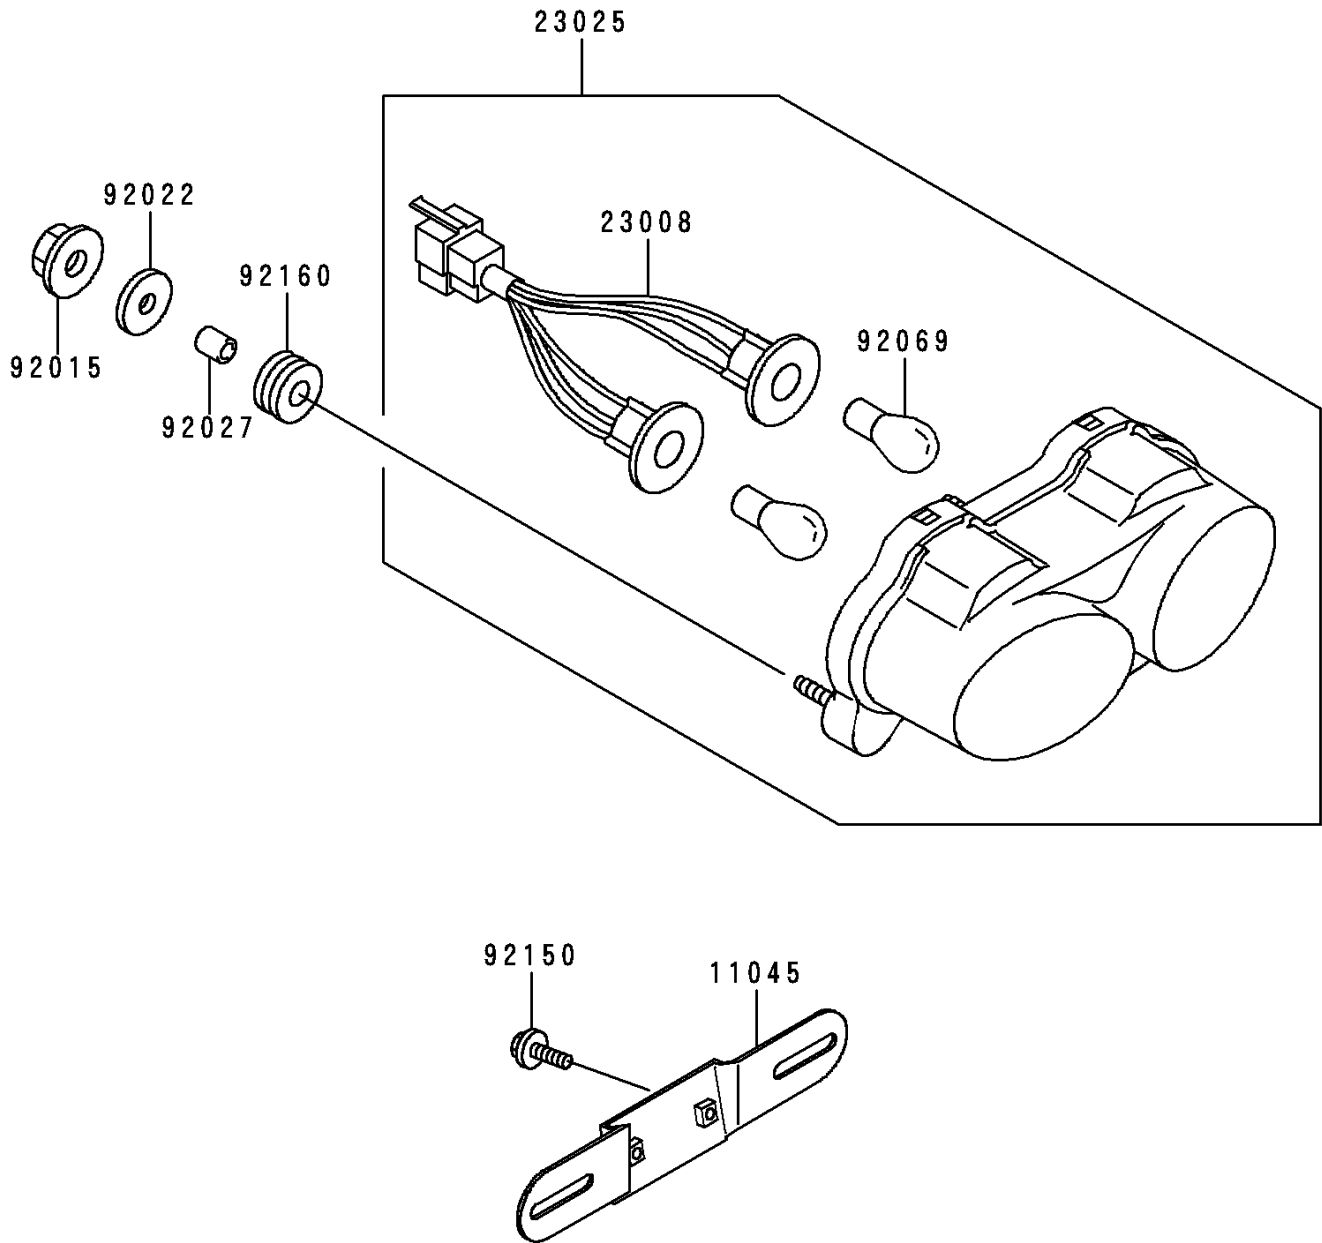

1999 Ninja® ZX™-6R PARTS DIAGRAM

Taillight(s)

F2720

1999 Ninja® ZX™-6R PARTS LIST

Taillight(s)

ITEM NAME	PART NUMBER	QUANTITY
BRACKET,LICENSE (Ref # 11045)	11045-1387	1
SOCKET-ASSY,TAIL LAMP (Ref # 23008)	23008-1364	1
LAMP-TAIL (Ref # 23025)	23025-1269	1
NUT,FLANGED,6MM (Ref # 92015)	92015-1367	3
WASHER,6.5X20X1.6 (Ref # 92022)	92022-1557	3
COLLAR,6.8X10X12 (Ref # 92027)	92027-162	3
BULB,12V 27/8W (Ref # 92069)	92069-059	2
BOLT,6X16 (Ref # 92150)	92150-1909	2
DAMPER (Ref # 92160)	92160-1162	3