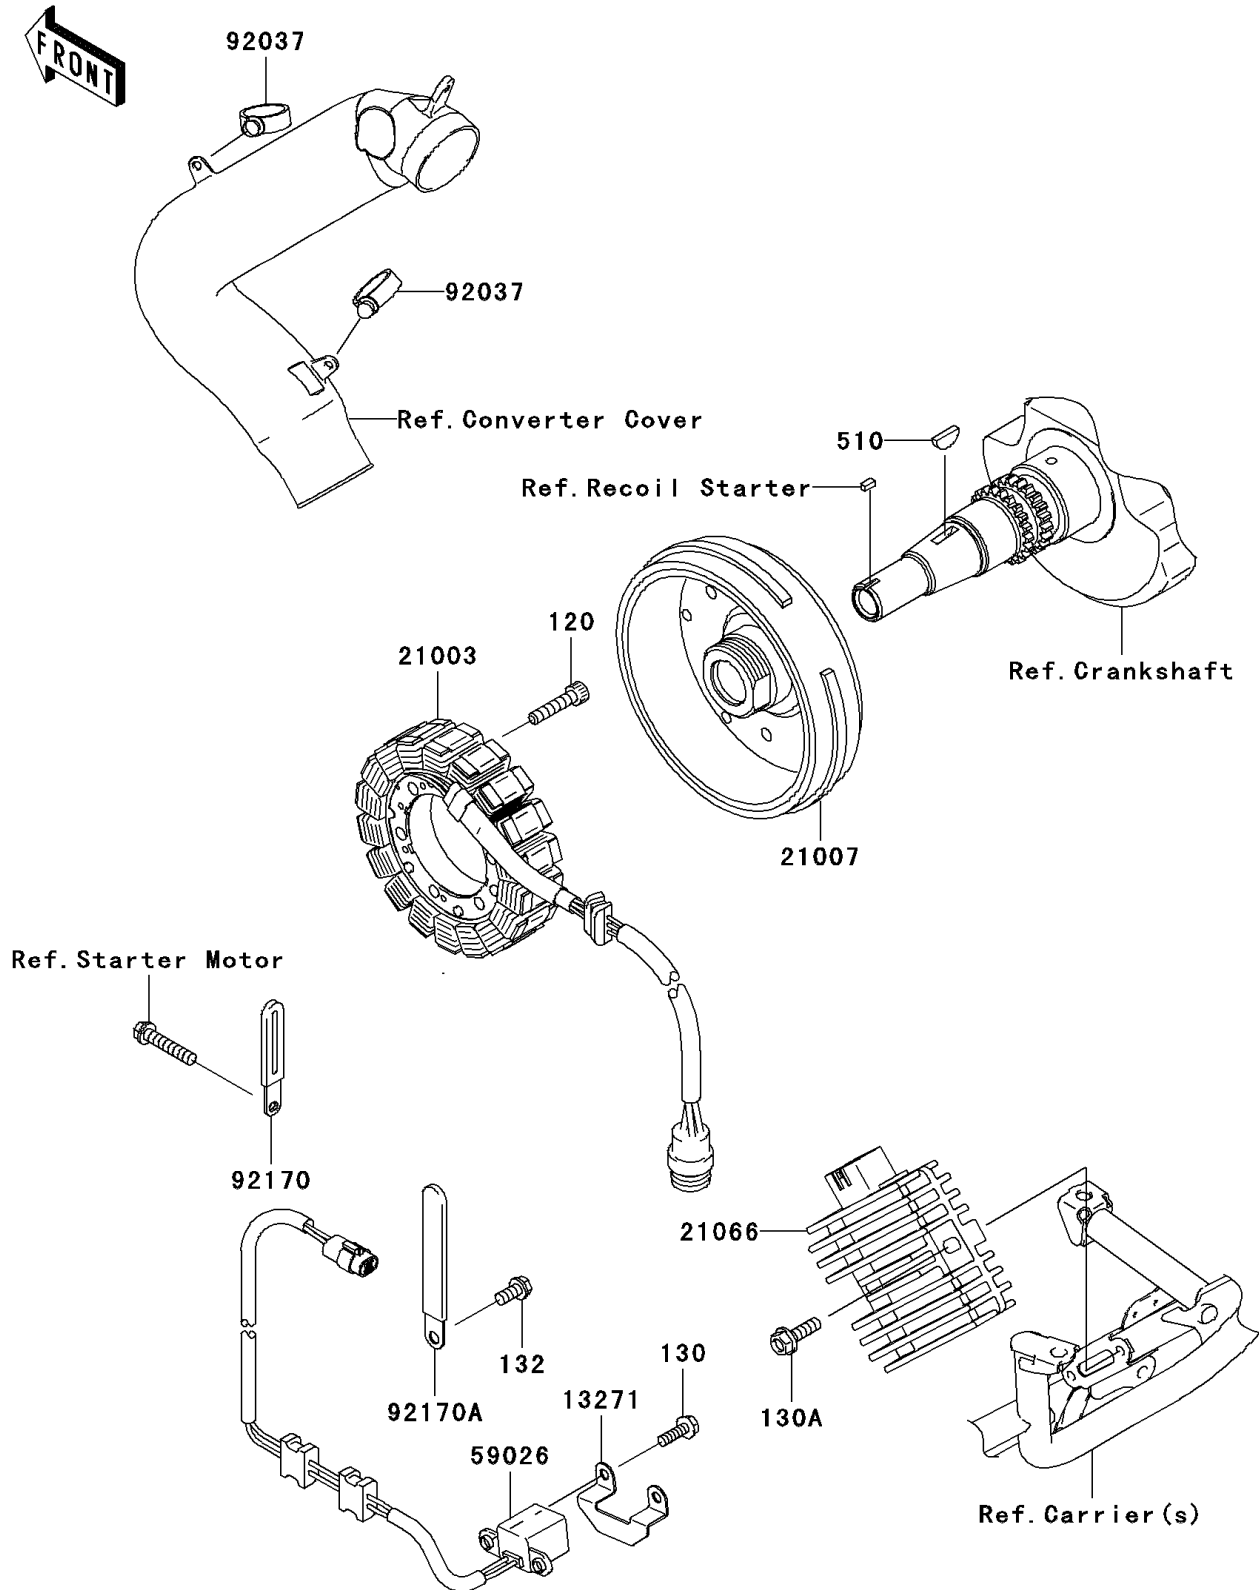

2006 Brute Force 650 4x4i PARTS DIAGRAM

Generator

E1810

2006 Brute Force 650 4x4i PARTS LIST

Generator

ITEM NAME	PART NUMBER	QUANTITY
BOLT-SOCKET,6X28 (Ref # 120)	120CA0628	3
BOLT-FLANGED,5X16 (Ref # 130)	130BA0516	2
BOLT-FLANGED,6X20 (Ref # 130A)	130BB0620	2
BOLT-FLANGED-SMALL,6X12 (Ref # 132)	132BD0612	1
KEY-WOODRUFF (Ref # 510)	510A4200	1
PLATE (Ref # 13271)	13271-1369	1
STATOR (Ref # 21003)	21003-0012	1
ROTOR (Ref # 21007)	21007-0013	1
REGULATOR-VOLTAGE (Ref # 21066)	21066-0030	1
COIL-PULSING (Ref # 59026)	59026-0005	1
CLAMP,HOSE (Ref # 92037)	92037-1827	2
CLAMP (Ref # 92170)	92170-1514	1
CLAMP (Ref # 92170A)	92170-1925	1