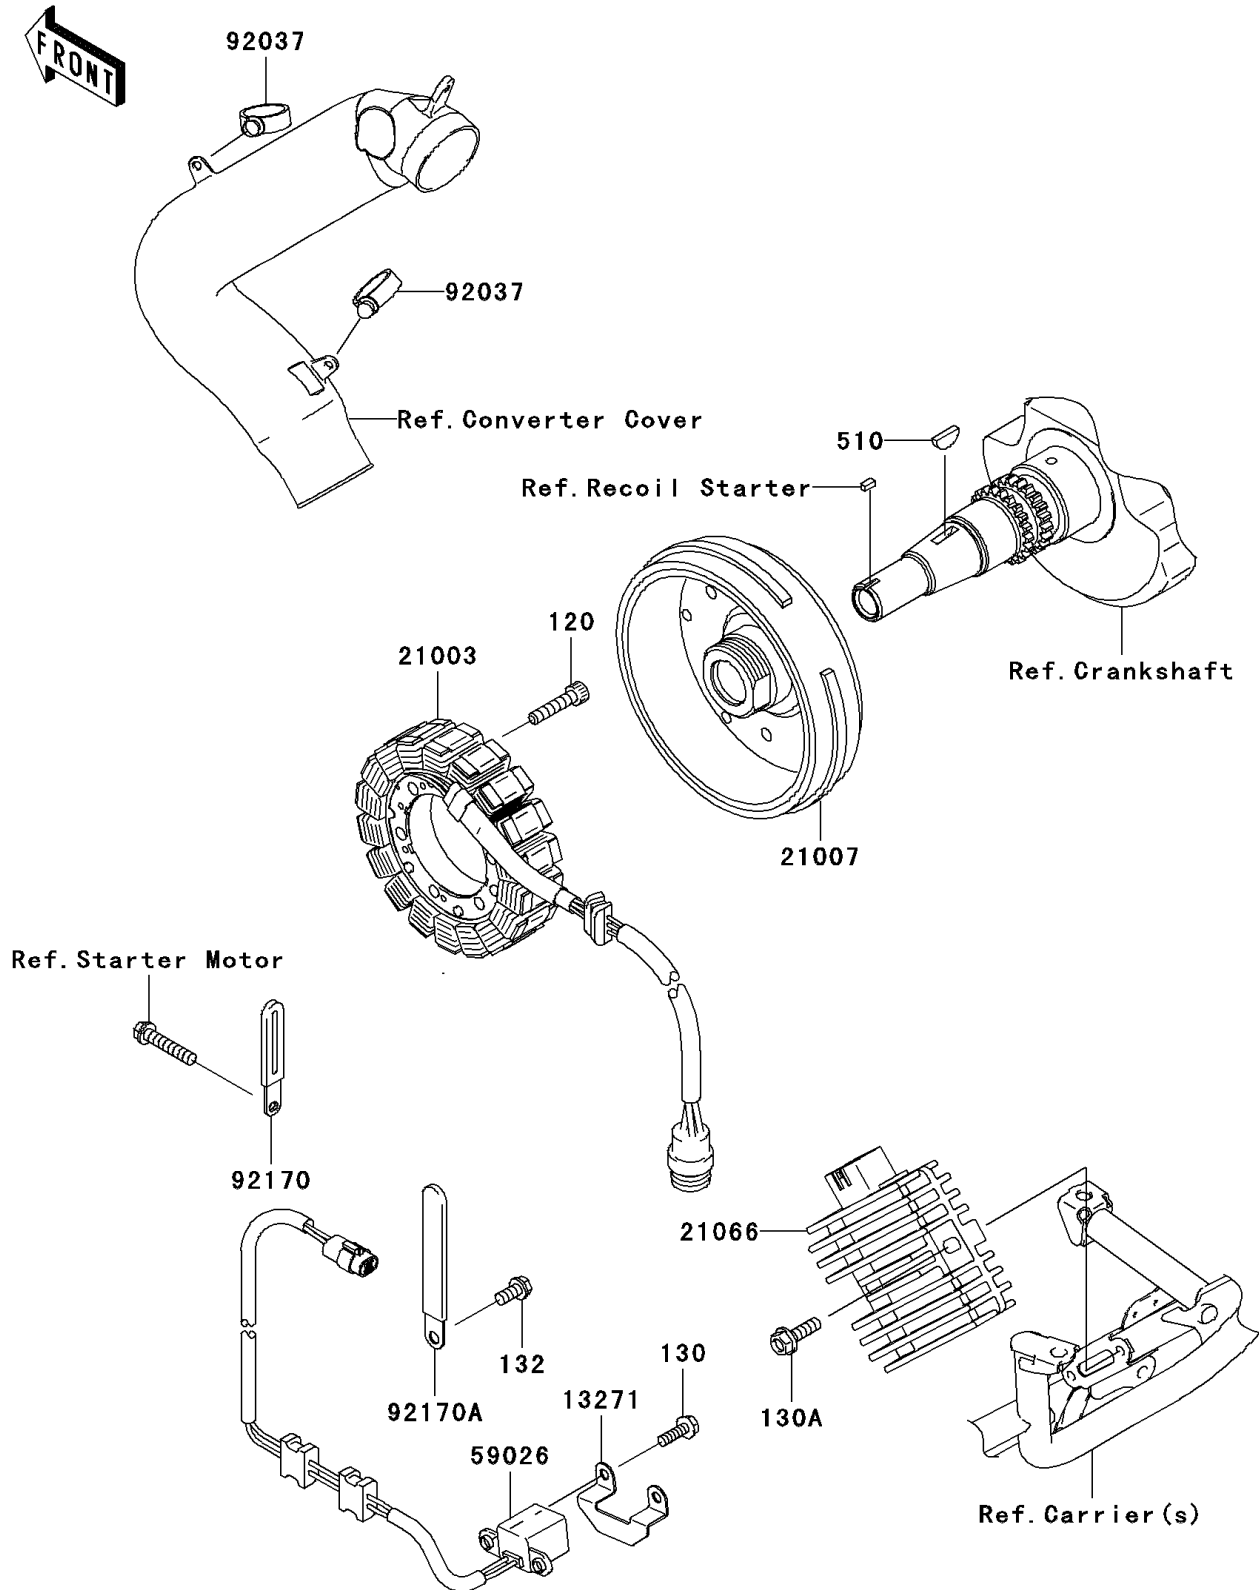

2007 Brute Force 650 4x4i PARTS DIAGRAM

Generator

E1810

2007 Brute Force 650 4x4i PARTS LIST

Generator

ITEM NAME	PART NUMBER	QUANTITY
BOLT-SOCKET,6X28 (Ref # 120)	120CA0628	3
BOLT-FLANGED,5X16 (Ref # 130)	130BA0516	2
BOLT-FLANGED,6X20 (Ref # 130A)	130BB0620	2
BOLT-FLANGED-SMALL,6X12 (Ref # 132)	132BD0612	1
KEY-WOODRUFF (Ref # 510)	510A4200	1
PLATE (Ref # 13271)	13271-1369	1
STATOR (Ref # 21003)	21003-0012	1
ROTOR (Ref # 21007)	21007-0013	1
REGULATOR-VOLTAGE (Ref # 21066)	21066-0030	1
COIL-PULSING (Ref # 59026)	59026-0005	1
CLAMP,HOSE (Ref # 92037)	92037-1827	2
CLAMP (Ref # 92170)	92170-1514	1
CLAMP (Ref # 92170A)	92170-1925	1