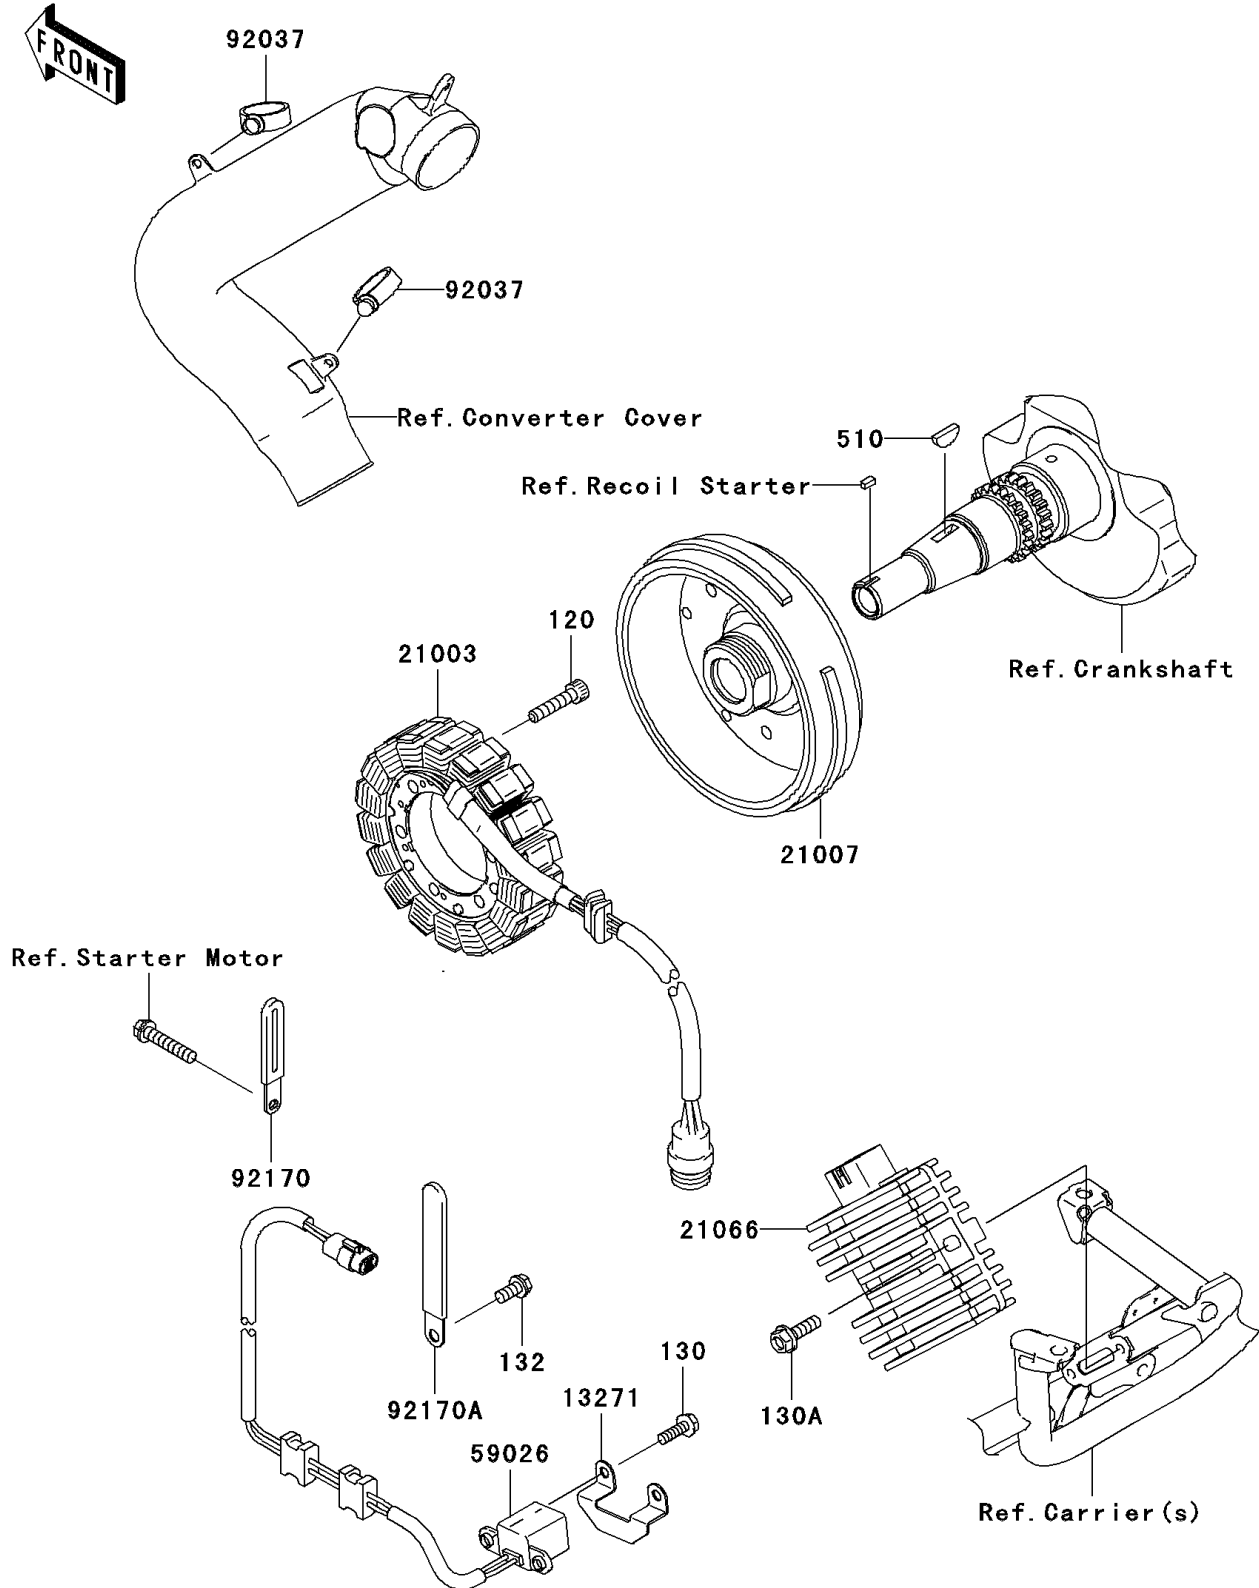

2009 Brute Force® 650 4x4i PARTS DIAGRAM

Generator

E1810

2009 Brute Force® 650 4x4i PARTS LIST

Generator

ITEM NAME	PART NUMBER	QUANTITY
BOLT-SOCKET,6X28 (Ref # 120)	120CA0628	3
BOLT-FLANGED,5X16 (Ref # 130)	130BA0516	2
BOLT-FLANGED,6X20 (Ref # 130A)	130BB0620	2
BOLT-FLANGED-SMALL,6X12 (Ref # 132)	132BD0612	1
KEY-WOODRUFF (Ref # 510)	510A4200	1
PLATE (Ref # 13271)	13271-1369	1
STATOR (Ref # 21003)	21003-0012	1
ROTOR (Ref # 21007)	21007-0013	1
REGULATOR-VOLTAGE (Ref # 21066)	21066-0030	1
COIL-PULSING (Ref # 59026)	59026-0005	1
CLAMP,HOSE (Ref # 92037)	92037-1827	2
CLAMP (Ref # 92170)	92170-1514	1
CLAMP (Ref # 92170A)	92170-1925	1