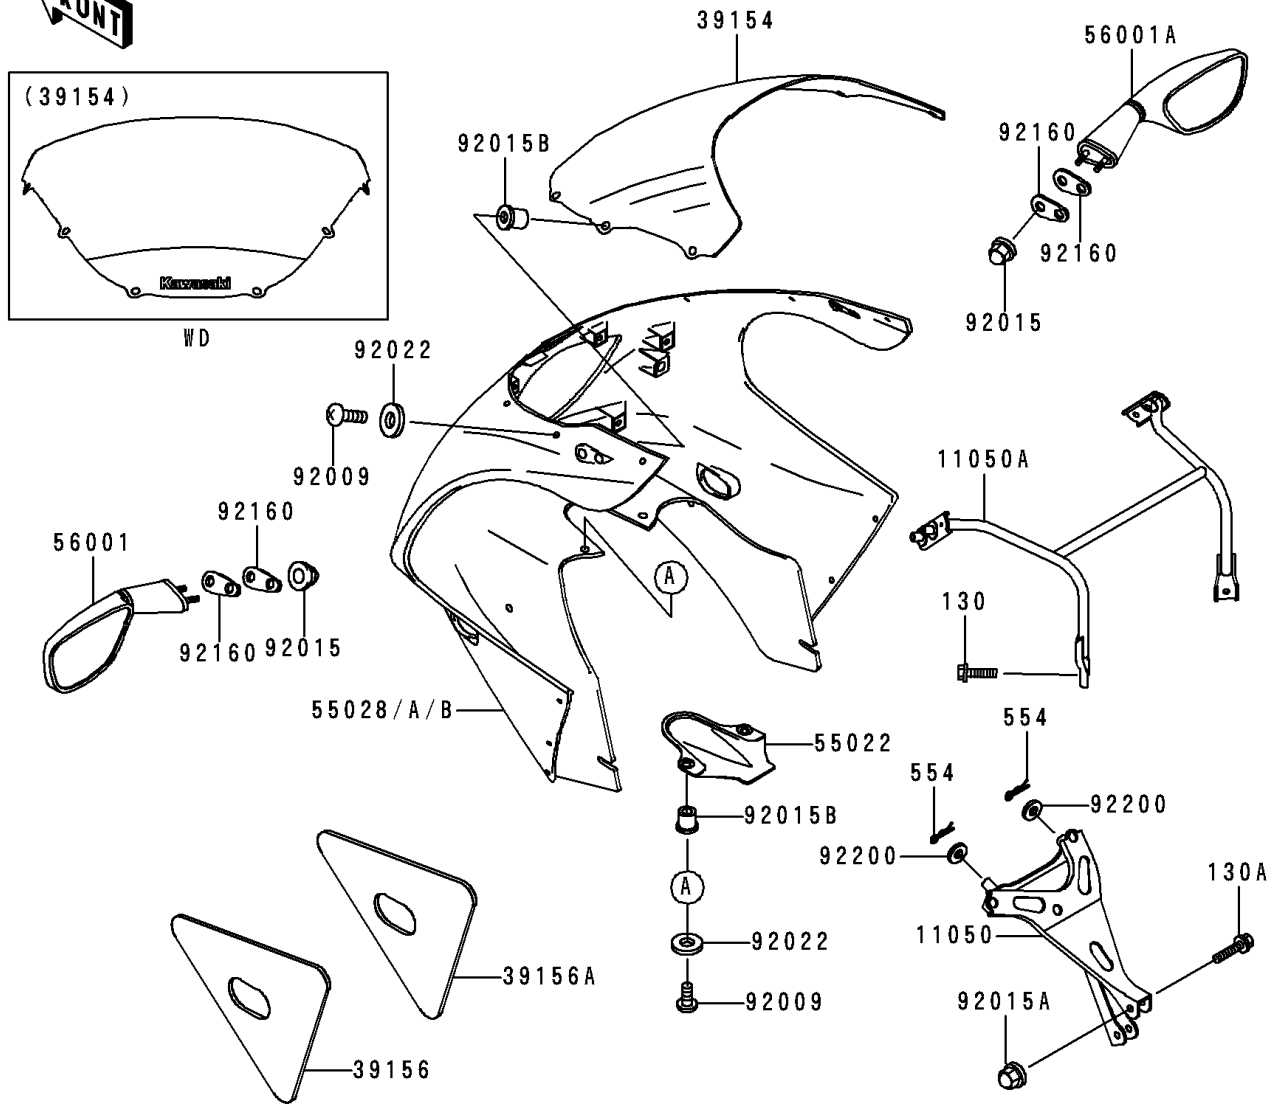

1998 Ninja® ZX™-6R PARTS DIAGRAM

Cowling(ZX600-G1)

F2871

(39154)

WD

(55028)

WOD

(55028A)

WOD

(55028B)

WOD

1998 Ninja® ZX™-6R PARTS LIST

Cowling(ZX600-G1)

ITEM NAME	PART NUMBER	QUANTITY
BOLT-FLANGED,6X14,BLACK (Ref # 130)	130J0614	2
BOLT-FLANGED,8X30 (Ref # 130A)	130J0830	2
PIN-SNAP,12MM (Ref # 554)	554A1200	2
BRACKET,UPP COWLING (Ref # 11050)	11050-1437	1
BRACKET,MIRROR (Ref # 11050A)	11050-1640	1
WINDSHIELD (Ref # 39154)	39154-5010	1
PAD,UPP COWLING,LH (Ref # 39156)	39156-1622	1
PAD,UPP COWLING,RH (Ref # 39156A)	39156-1623	1
COVER-HEAD LAMP (Ref # 55022)	55022-1082	1
COWLING,UPP,GREEN/VIOLET (Ref # 55028)	55028-1365-G9	1
COWLING,UPP,S.RED (Ref # 55028A)	55028-1365-H1	1
MIRROR-ASSY,LH (Ref # 56001)	56001-1483	1
MIRROR-ASSY,RH (Ref # 56001A)	56001-1484	1
SCREW,5X16 (Ref # 92009)	92009-1654	8
NUT,CAP,6MM,BLACK (Ref # 92015)	92015-1170	4
NUT,CAP,8MM,BLACK (Ref # 92015A)	92015-1174	2
NUT,WELL,5MM (Ref # 92015B)	92015-1757	8
WASHER,NYLON,5.3X11.5X1.5 (Ref # 92022)	92022-1521	8
DAMPER,MIRROR (Ref # 92160)	92160-1089	4
WASHER,12.5X22X1.2 (Ref # 92200)	92200-1174	2
COWLING,UPP,FIRECRACKER/VIOLET (Ref # 55028B)	55028-1365-H2	1