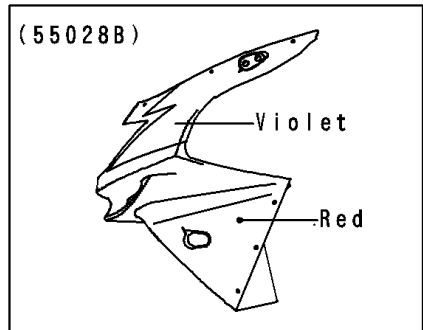

1998 Ninja® ZX™-6R PARTS DIAGRAM

Cowling(ZX600-G1)

F2871

(39154)

WD

(55028)

WOD

(55028A)

WOD

(55028B)

WOD

1998 Ninja® ZX™-6R PARTS LIST

Cowling(ZX600-G1)

ITEM NAME	PART NUMBER	QUANTITY
BOLT-FLANGED,6X14,BLACK (Ref # 130)	130J0614	2
BOLT-FLANGED,8X30 (Ref # 130A)	130J0830	2
PIN-SNAP,12MM (Ref # 554)	554A1200	2
BRACKET,UPP COWLING (Ref # 11050)	11050-1437	1
BRACKET,MIRROR (Ref # 11050A)	11050-1640	1
WINDSHIELD (Ref # 39154)	39154-5010	1
PAD,UPP COWLING,LH (Ref # 39156)	39156-1622	1
PAD,UPP COWLING,RH (Ref # 39156A)	39156-1623	1
COVER-HEAD LAMP (Ref # 55022)	55022-1082	1
COWLING,UPP,GREEN/VIOLET (Ref # 55028)	55028-1365-G9	1
COWLING,UPP,S.RED (Ref # 55028A)	55028-1365-H1	1
MIRROR-ASSY,LH (Ref # 56001)	56001-1483	1
MIRROR-ASSY,RH (Ref # 56001A)	56001-1484	1
SCREW,5X16 (Ref # 92009)	92009-1654	8
NUT,CAP,6MM,BLACK (Ref # 92015)	92015-1170	4
NUT,CAP,8MM,BLACK (Ref # 92015A)	92015-1174	2
NUT,WELL,5MM (Ref # 92015B)	92015-1757	8
WASHER,NYLON,5.3X11.5X1.5 (Ref # 92022)	92022-1521	8
DAMPER,MIRROR (Ref # 92160)	92160-1089	4
WASHER,12.5X22X1.2 (Ref # 92200)	92200-1174	2
COWLING,UPP,FIRECRACKER/VIOLET (Ref # 55028B)	55028-1365-H2	1