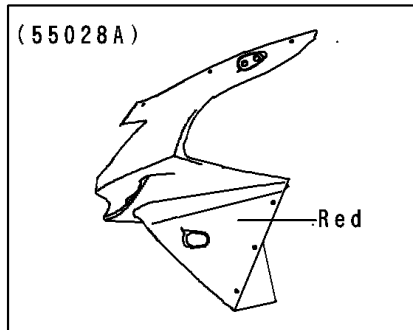

1998 Ninja® ZX™-6R PARTS DIAGRAM

Cowling(ZX600-G1)

F2871

(39154)

WD

(55028)

WOD

(55028A)

WOD

(55028B)

WOD

1998 Ninja® ZX™-6R PARTS LIST

Cowling(ZX600-G1)

ITEM NAME	PART NUMBER	QUANTITY
BOLT-FLANGED,6X14,BLACK (Ref # 130)	130J0614	2
BOLT-FLANGED,8X30 (Ref # 130A)	130J0830	2
PIN-SNAP,12MM (Ref # 554)	554A1200	2
BRACKET,UPP COWLING (Ref # 11050)	11050-1437	1
BRACKET,MIRROR (Ref # 11050A)	11050-1640	1
WINDSHIELD (Ref # 39154)	39154-5010	1
PAD,UPP COWLING,LH (Ref # 39156)	39156-1622	1
PAD,UPP COWLING,RH (Ref # 39156A)	39156-1623	1
COVER-HEAD LAMP (Ref # 55022)	55022-1082	1
COWLING,UPP,GREEN/VIOLET (Ref # 55028)	55028-1365-G9	1
COWLING,UPP,S.RED (Ref # 55028A)	55028-1365-H1	1
MIRROR-ASSY,LH (Ref # 56001)	56001-1483	1
MIRROR-ASSY,RH (Ref # 56001A)	56001-1484	1
SCREW,5X16 (Ref # 92009)	92009-1654	8
NUT,CAP,6MM,BLACK (Ref # 92015)	92015-1170	4
NUT,CAP,8MM,BLACK (Ref # 92015A)	92015-1174	2
NUT,WELL,5MM (Ref # 92015B)	92015-1757	8
WASHER,NYLON,5.3X11.5X1.5 (Ref # 92022)	92022-1521	8
DAMPER,MIRROR (Ref # 92160)	92160-1089	4
WASHER,12.5X22X1.2 (Ref # 92200)	92200-1174	2
COWLING,UPP,FIRECRACKER/VIOLET (Ref # 55028B)	55028-1365-H2	1