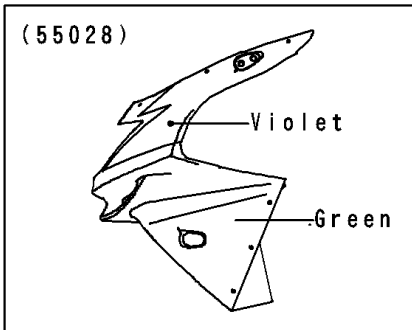

1998 Ninja® ZX™-6R PARTS DIAGRAM

Cowling(ZX600-G1)

F2871

(39154)

WD

(55028)

WOD

(55028A)

WOD

(55028B)

WOD

1998 Ninja® ZX™-6R PARTS LIST

Cowling(ZX600-G1)

ITEM NAME	PART NUMBER	QUANTITY
BOLT-FLANGED,6X14,BLACK (Ref # 130)	130J0614	2
BOLT-FLANGED,8X30 (Ref # 130A)	130J0830	2
PIN-SNAP,12MM (Ref # 554)	554A1200	2
BRACKET,UPP COWLING (Ref # 11050)	11050-1437	1
BRACKET,MIRROR (Ref # 11050A)	11050-1640	1
WINDSHIELD (Ref # 39154)	39154-5010	1
PAD,UPP COWLING,LH (Ref # 39156)	39156-1622	1
PAD,UPP COWLING,RH (Ref # 39156A)	39156-1623	1
COVER-HEAD LAMP (Ref # 55022)	55022-1082	1
COWLING,UPP,GREEN/VIOLET (Ref # 55028)	55028-1365-G9	1
COWLING,UPP,S.RED (Ref # 55028A)	55028-1365-H1	1
MIRROR-ASSY,LH (Ref # 56001)	56001-1483	1
MIRROR-ASSY,RH (Ref # 56001A)	56001-1484	1
SCREW,5X16 (Ref # 92009)	92009-1654	8
NUT,CAP,6MM,BLACK (Ref # 92015)	92015-1170	4
NUT,CAP,8MM,BLACK (Ref # 92015A)	92015-1174	2
NUT,WELL,5MM (Ref # 92015B)	92015-1757	8
WASHER,NYLON,5.3X11.5X1.5 (Ref # 92022)	92022-1521	8
DAMPER,MIRROR (Ref # 92160)	92160-1089	4
WASHER,12.5X22X1.2 (Ref # 92200)	92200-1174	2
COWLING,UPP,FIRECRACKER/VIOLET (Ref # 55028B)	55028-1365-H2	1