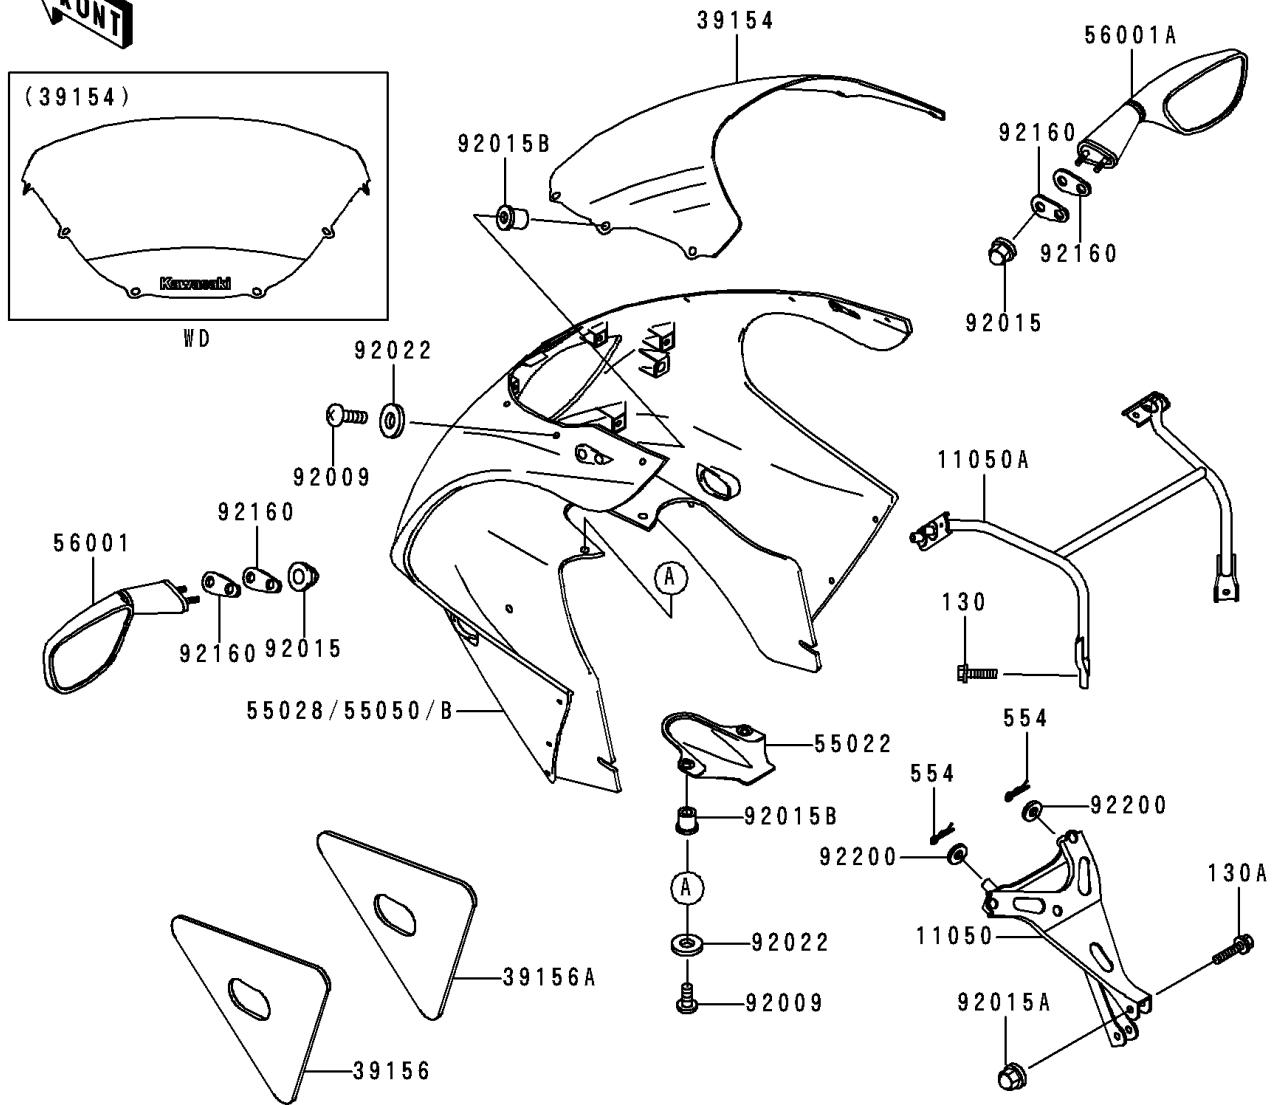

1999 Ninja® ZX™-6R PARTS DIAGRAM

Cowling(ZX600-G2)

F2871A

WD

WD

WD

WD

1999 Ninja® ZX™-6R PARTS LIST

Cowling(ZX600-G2)

ITEM NAME	PART NUMBER	QUANTITY
BOLT-FLANGED,6X14,BLACK (Ref # 130)	130J0614	2
BOLT-FLANGED,8X30 (Ref # 130A)	130J0830	2
PIN-SNAP,12MM (Ref # 554)	554A1200	2
BRACKET,UPP COWLING (Ref # 11050)	11050-1437	1
BRACKET,MIRROR (Ref # 11050A)	11050-1640	1
WINDSHIELD (Ref # 39154)	39154-5010	1
PAD,UPP COWLING,LH (Ref # 39156)	39156-1622	1
PAD,UPP COWLING,RH (Ref # 39156A)	39156-1623	1
COVER-HEAD LAMP (Ref # 55022)	55022-1082	1
COWLING,UPP,P.P.BLACK MICA (Ref # 55028)	55028-1365-20	1
COWLING-ASSY.,UPP,L.GREEN (Ref # 55050)	55050-5253-7F	1
MIRROR-ASSY,LH (Ref # 56001)	56001-1483	1
MIRROR-ASSY,RH (Ref # 56001A)	56001-1484	1
SCREW,5X16 (Ref # 92009)	92009-1654	8
NUT,CAP,6MM,BLACK (Ref # 92015)	92015-1170	4
NUT,CAP,8MM,BLACK (Ref # 92015A)	92015-1174	2
NUT,WELL,5MM (Ref # 92015B)	92015-1757	8
WASHER,NYLON,5.3X11.5X1.5 (Ref # 92022)	92022-1521	8
DAMPER,MIRROR (Ref # 92160)	92160-1089	4
WASHER,12.5X22X1.2 (Ref # 92200)	92200-1174	2
COWLING-ASSY.,UPP,F.RED (Ref # 55050B)	55050-5260-B1	1