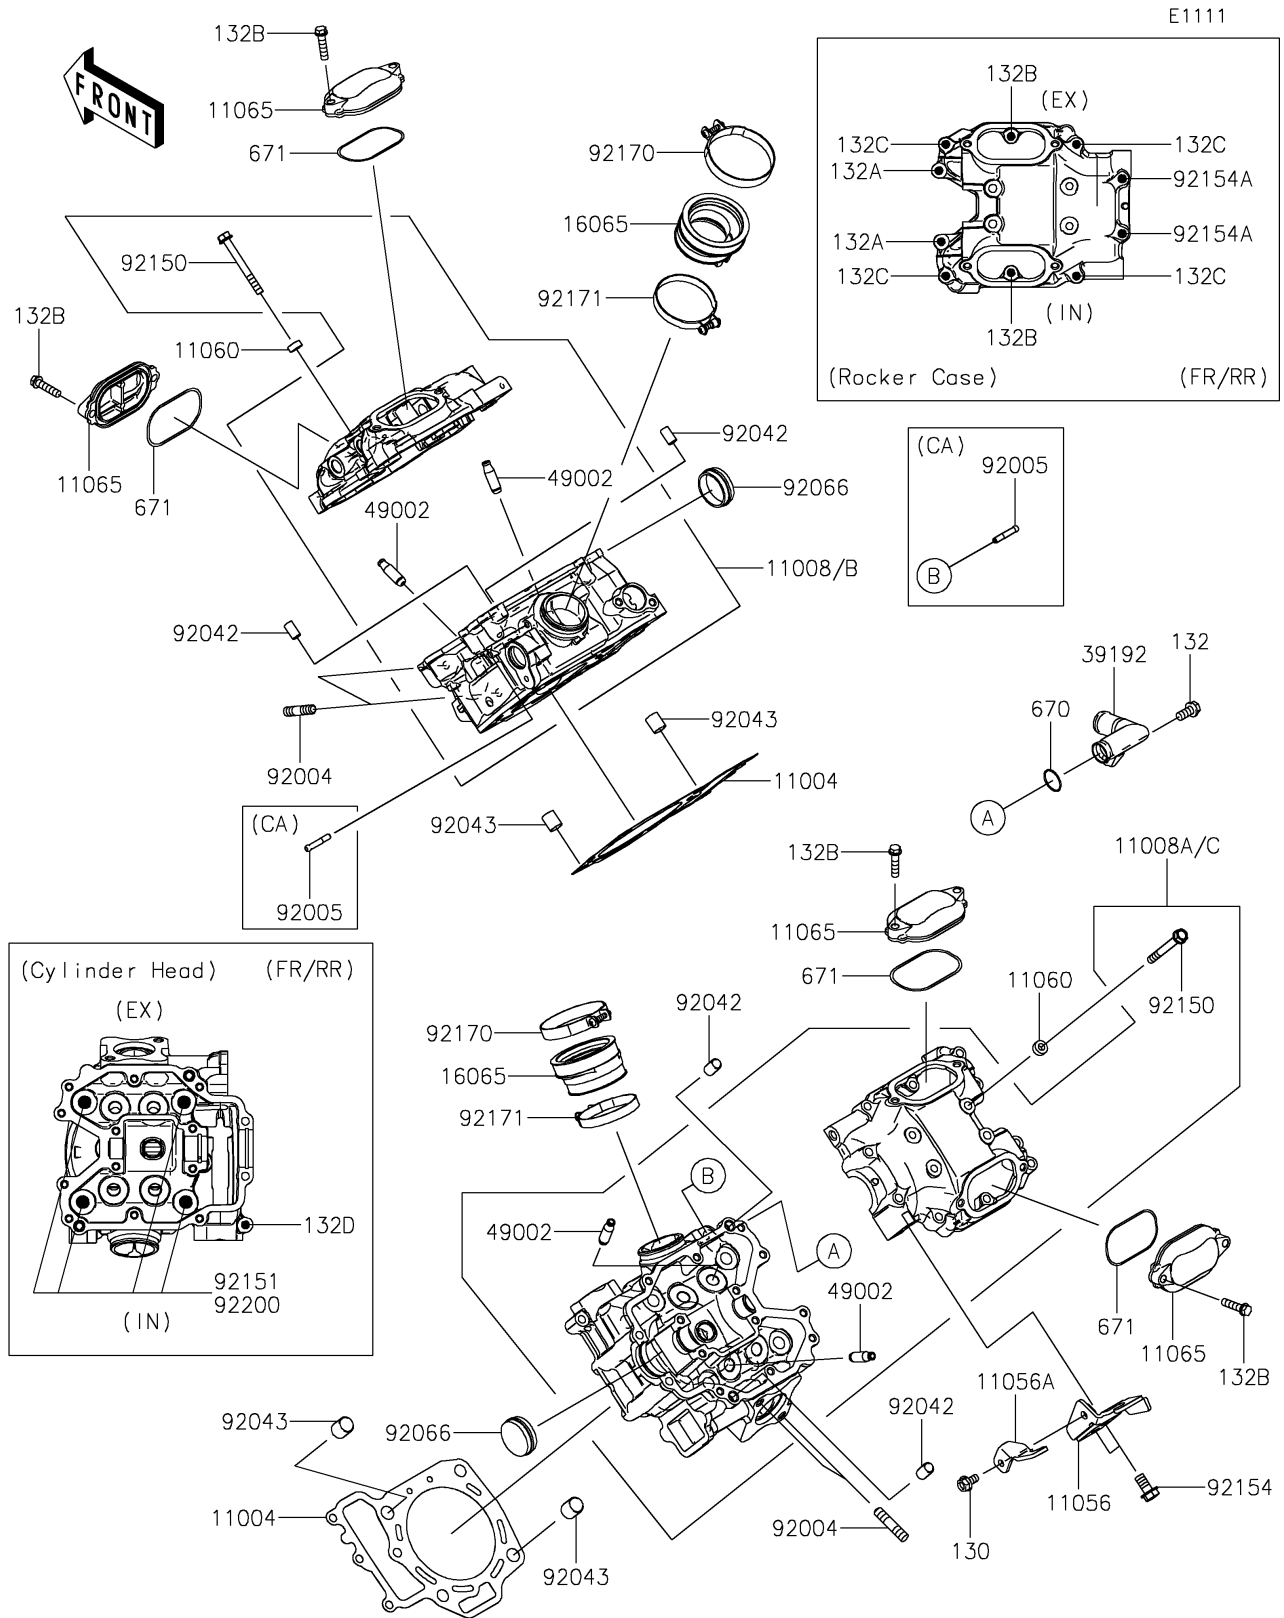

# 2022 TERYX® PARTS DIAGRAM

## Cylinder Head

### Cylinder Head

ITEM NAME	PART NUMBER	QUANTITY
GASKET-HEAD (Ref # 11004)	11004-0713	2
HEAD-COMP-CYLINDER,FR (Ref # 11008)	11008-1491	1
HEAD-COMP-CYLINDER,RR (Ref # 11008A)	11008-1492	1
HEAD-COMP-CYLINDER,FR (Ref # 11008B)	11008-1493	1
HEAD-COMP-CYLINDER,RR (Ref # 11008C)	11008-1494	1
BRACKET (Ref # 11056)	11056-1410	1
BRACKET (Ref # 11056A)	11056-1411	1
GASKET,6.2X12X0.3 (Ref # 11060)	11060-1994	8
CAP,ROCKER CASE (Ref # 11065)	11065-0724	4
HOLDER-CARBURETOR (Ref # 16065)	16065-0118	2
PIPE-WATER,RR (Ref # 39192)	39192-0119	1
GUIDE-VALVE (Ref # 49002)	49002-0706	8
STUD,8X22 (Ref # 92004)	92004-1217	4
FITTING (Ref # 92005)	92005-1264	2
PIN,DOWEL,6.3X8X14 (Ref # 92042)	92042-007	4
PIN,10.1X12X14 (Ref # 92043)	92043-4009	4
PLUG (Ref # 92066)	92066-0904	2
BOLT,FLANGED,6X55 (Ref # 92150)	92150-1302	8
BOLT,FLANGED,10X150 (Ref # 92151)	92151-1917	8
BOLT,FLANGED,8X20 (Ref # 92154)	92154-0885	2
BOLT,FLANGED,6X130 (Ref # 92154A)	92154-0993	4
CLAMP (Ref # 92170)	92170-1448	2
CLAMP (Ref # 92171)	92171-0722	2
WASHER,11.5X20.5X1.6 (Ref # 92200)	92200-1128	8
BOLT-FLANGED,6X12 (Ref # 130)	130BA0612	1
BOLT-FLANGED-SMALL,6X12 (Ref # 132)	132BA0612	1
BOLT-FLANGED-SMALL,6X20 (Ref # 132A)	132BA0620	4
BOLT-FLANGED-SMALL,6X25 (Ref # 132B)	132BA0625	12
BOLT-FLANGED-SMALL,6X30 (Ref # 132C)	132BA0630	8

### Cylinder Head

ITEM NAME	PART NUMBER	QUANTITY
BOLT-FLANGED-SMALL,6X95 (Ref # 132D)	132BA0695	2
O RING,16MM (Ref # 670)	670B2016	1
O RING,55MM (Ref # 671)	671D2555	4