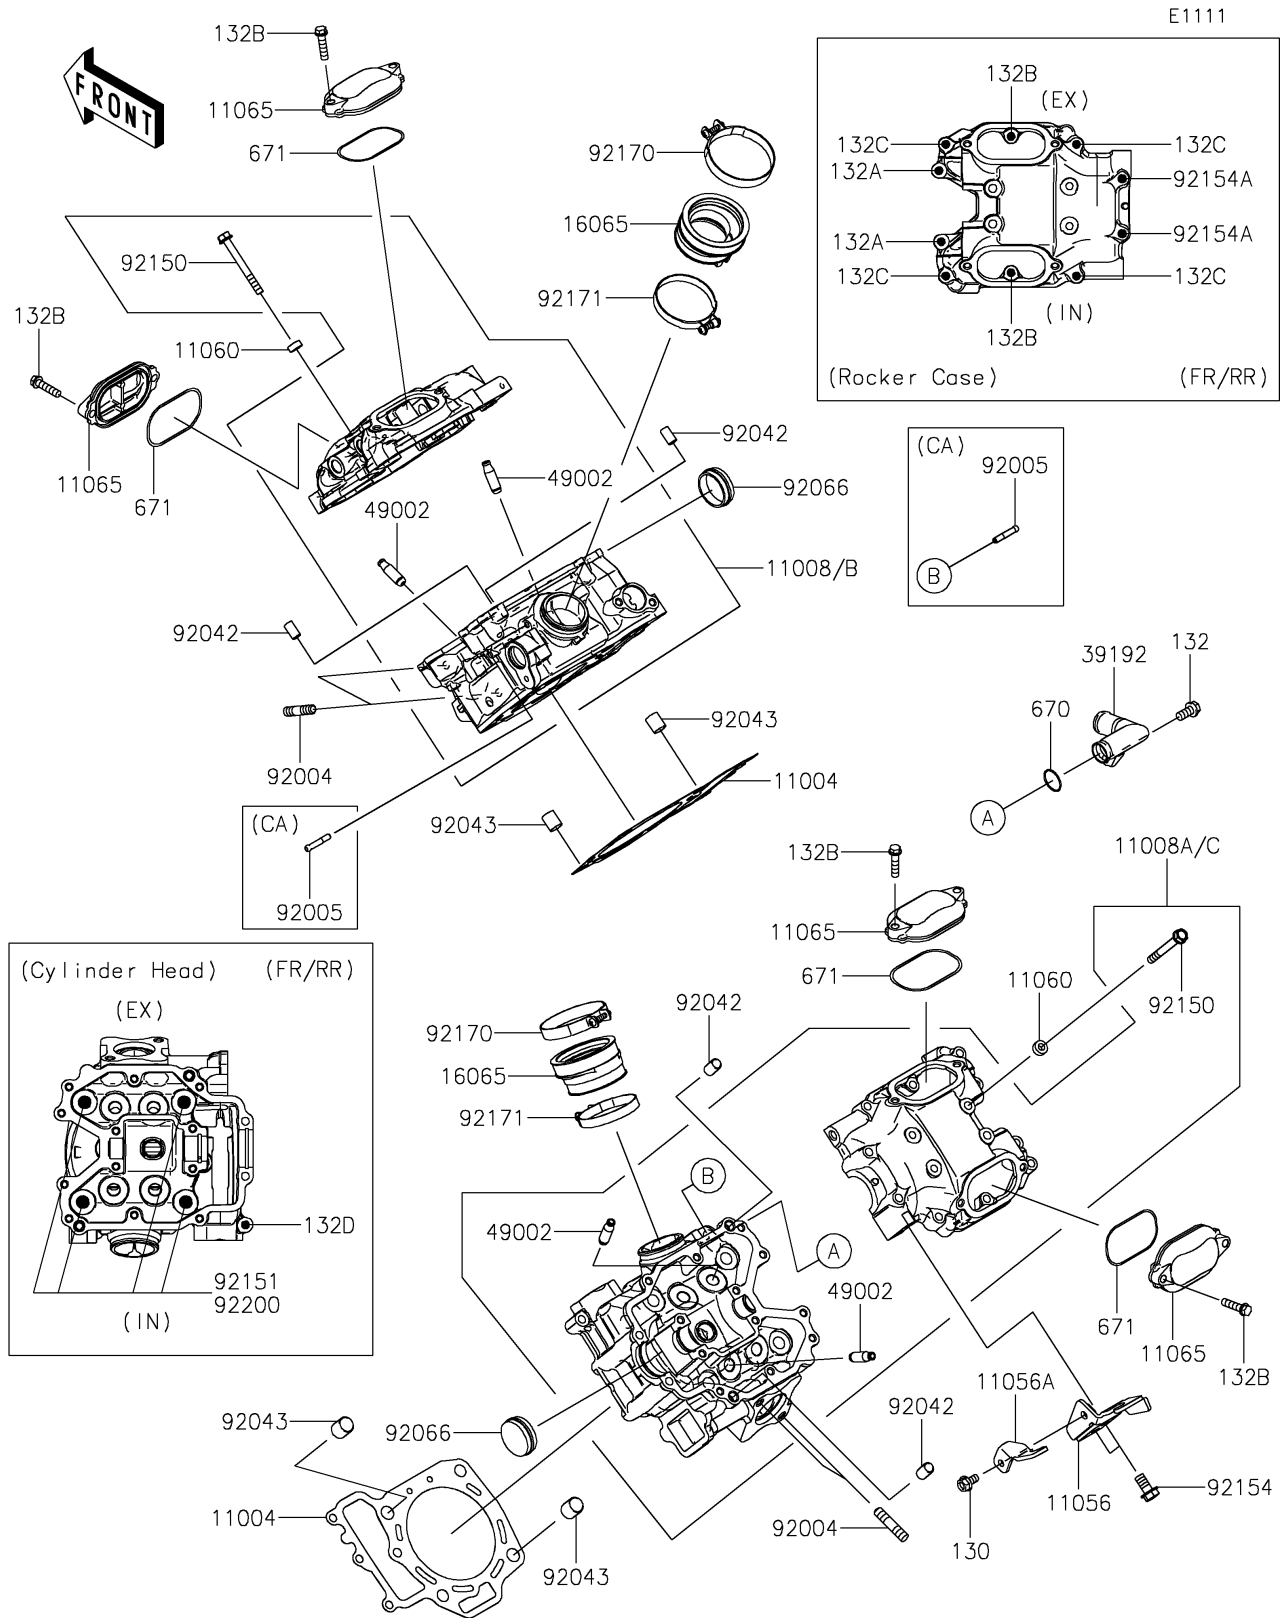

2024 TERYX® PARTS DIAGRAM

Cylinder Head

2024 TERYX® PARTS LIST

Cylinder Head

ITEM NAME	PART NUMBER	QUANTITY
GASKET-HEAD (Ref # 11004)	11004-0713	2
HEAD-COMP-CYLINDER,FR (Ref # 11008)	11008-1491	1
HEAD-COMP-CYLINDER,RR (Ref # 11008A)	11008-1492	1
HEAD-COMP-CYLINDER,FR (Ref # 11008B)	11008-1493	1
HEAD-COMP-CYLINDER,RR (Ref # 11008C)	11008-1494	1
BRACKET (Ref # 11056)	11056-1410	1
BRACKET (Ref # 11056A)	11056-1411	1
GASKET,6.2X12X0.3 (Ref # 11060)	11060-1994	8
CAP,ROCKER CASE (Ref # 11065)	11065-0724	4
HOLDER-CARBURETOR (Ref # 16065)	16065-0118	2
PIPE-WATER,RR (Ref # 39192)	39192-0119	1
GUIDE-VALVE (Ref # 49002)	49002-0706	8
STUD,8X22 (Ref # 92004)	92004-1217	4
FITTING (Ref # 92005)	92005-1264	2
PIN,DOWEL,6.3X8X14 (Ref # 92042)	92042-007	4
PIN,10.1X12X14 (Ref # 92043)	92043-4009	4
PLUG (Ref # 92066)	92066-0904	2
BOLT,FLANGED,6X55 (Ref # 92150)	92150-1302	8
BOLT,FLANGED,10X150 (Ref # 92151)	92151-1917	8
BOLT,FLANGED,8X20 (Ref # 92154)	92154-0885	2
BOLT,FLANGED,6X130 (Ref # 92154A)	92154-0993	4
CLAMP (Ref # 92170)	92170-1448	2
CLAMP (Ref # 92171)	92171-0722	2
WASHER,11.5X20.5X1.6 (Ref # 92200)	92200-1128	8
BOLT-FLANGED,6X12 (Ref # 130)	130BA0612	1
BOLT-FLANGED-SMALL,6X12 (Ref # 132)	132BA0612	1
BOLT-FLANGED-SMALL,6X20 (Ref # 132A)	132BA0620	4
BOLT-FLANGED-SMALL,6X25 (Ref # 132B)	132BA0625	12
BOLT-FLANGED-SMALL,6X30 (Ref # 132C)	132BA0630	8

2024 TERYX® PARTS LIST

Cylinder Head

ITEM NAME	PART NUMBER	QUANTITY
BOLT-FLANGED-SMALL,6X95 (Ref # 132D)	132BA0695	2
O RING,16MM (Ref # 670)	670B2016	1
O RING,55MM (Ref # 671)	671D2555	4