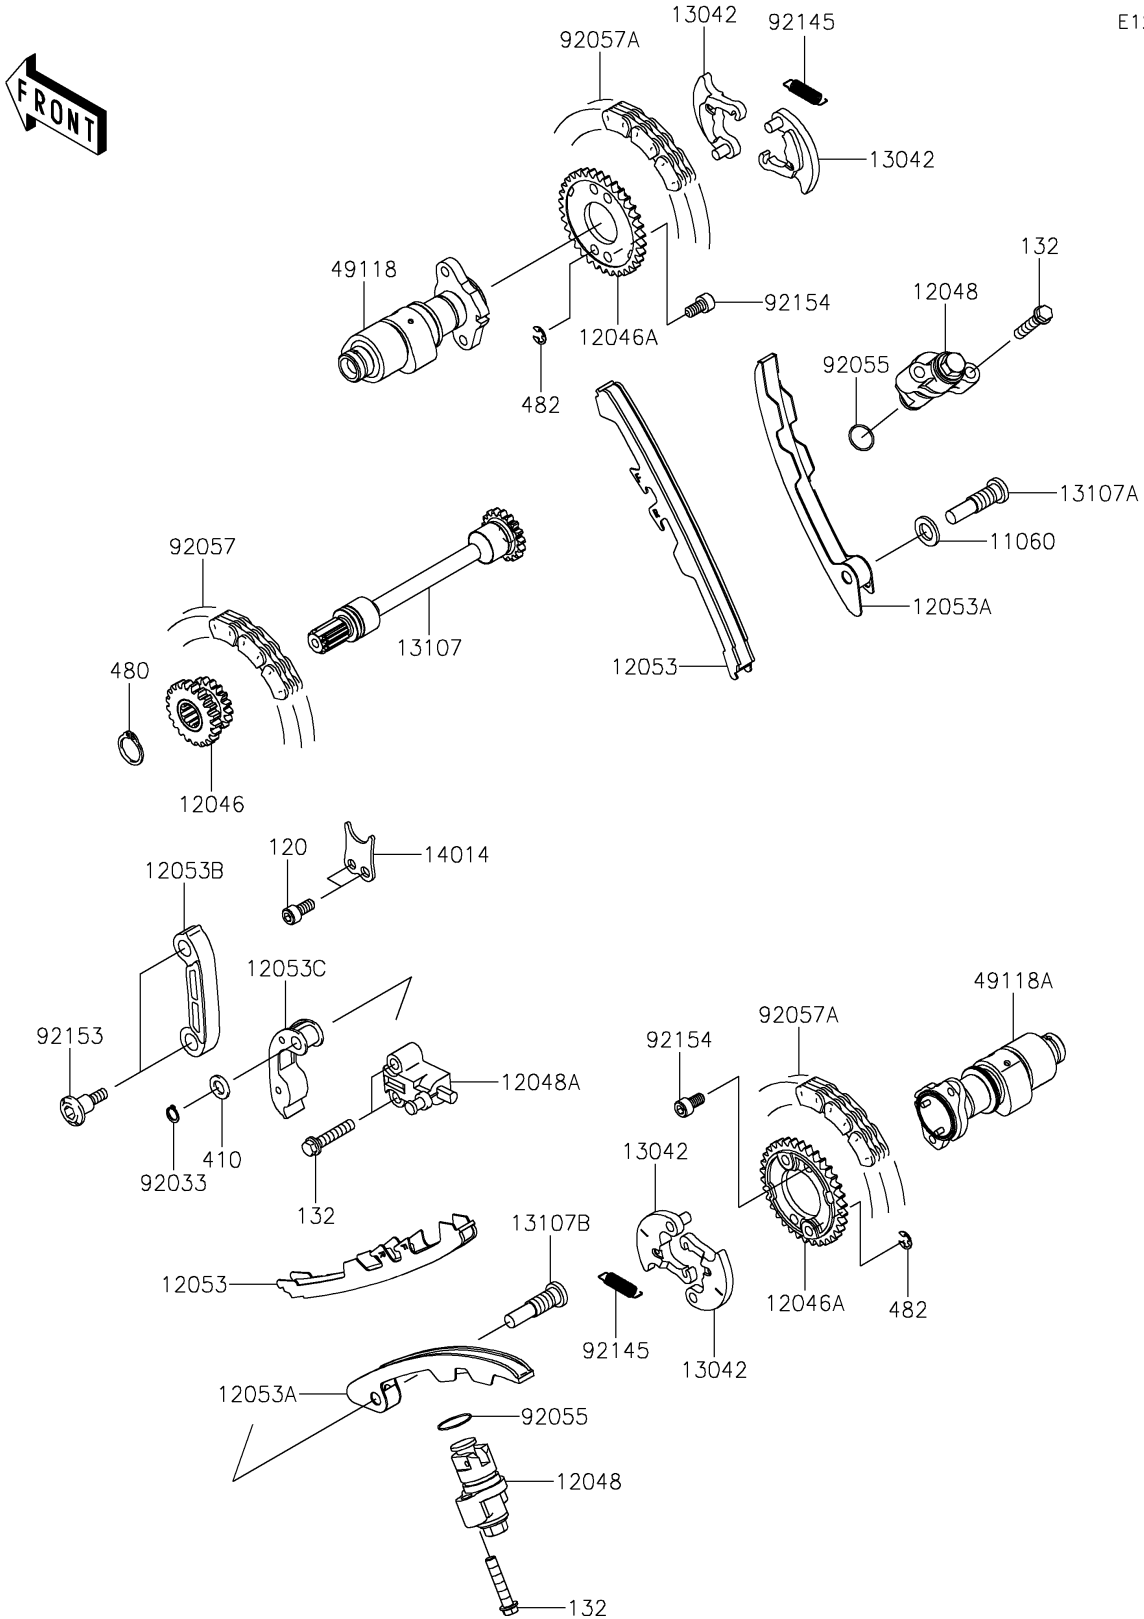

2022 TERYX® PARTS DIAGRAM

Camshaft(s)/Tensioner

E1230

2022 TERYX® PARTS LIST

Camshaft(s)/Tensioner

| ITEM NAME | PART NUMBER | QUANTITY |
|-----------|-------------|----------|
|-----------|-------------|----------|